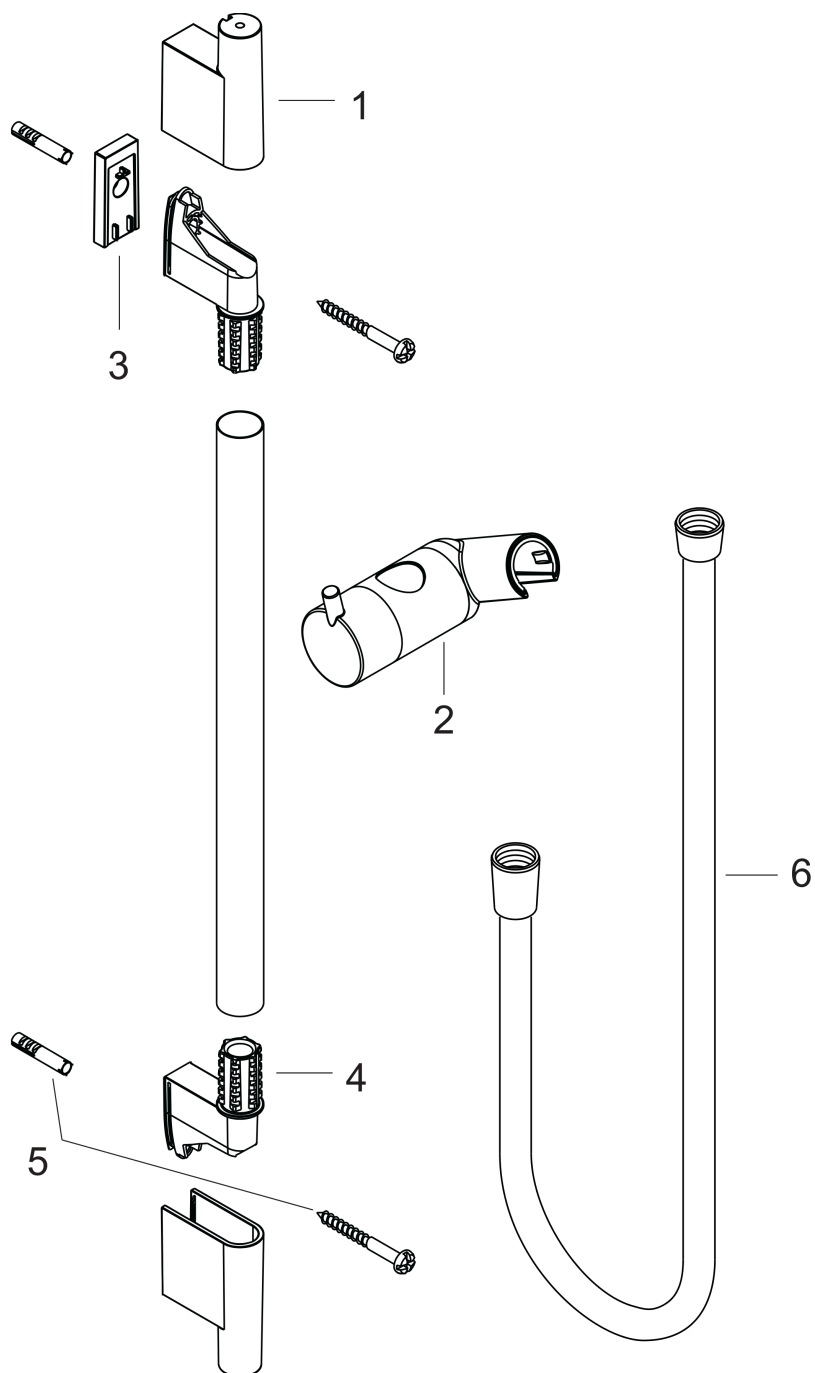

##### Характеристики

- состоит из: душевая штанга, шланг для душа, держатель
- шарнирный соединитель предотвращает спутывание шланга
- длина трубы: 718 мм
- диаметр душевой штанги: 22 мм
- профильная труба: круглые
- дистанция сверления: 625 мм
- длина душевого шланга: 1600 мм
- металлический держатель для ручного душа
- держатель для ручного душа с запорным механизмом
- ползунок с плавной регулировкой
- регулировка угла наклона в соответствии с растром
- настенные держатели из пластика

#### Чертеж

Unica

Душевая штанга S Puro 65 см со шлангом

\u041F\u043E\u0432\u0435\u0440\u043D\u043E\u0435 \u0434\u0443\u0448\u0435 \u0432\u0435\u0440\u043D\u043E: **Матовая**

**бронза** Артикульный номер: **28632140**

Пример монтажа

Unica

Душевая штанга S Puro 65 см со шлангом

\u041F\u043E\u0432\u0435\u0440\u043D\u043E\u0435 \u0432\u043E\u0434\u043E\u0432\u043E\u0434\u0435\u043D\u0438\u0435: **Матовая**

**бронза** Артикульный номер: **28632140**

Покомпонентное изображение

Год выпуска: >07/19

**Unica**

**Душевая штанга S Puro 65 см со шлангом**

\u041F\u043E\u0432\u0435\u0440\u043D\u0445\u043E\u0432\u043E\u0435: **Матовая**

**бронза** Артикульный номер: **28632140**