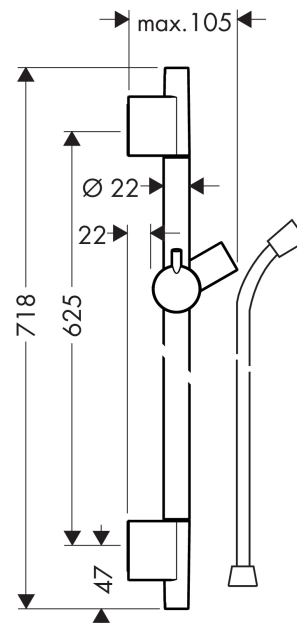

Unica

Душевая штанга S Puro 65 см со шлангом

Матовая бронза Артикулный номер: 28632140

Описание

Характеристики

- состоит из: душевая штанга, шланг для душа, держатель
- шарнирный соединитель предотвращает спутывание шланга
- длина трубы: 718 мм
- диаметр душевой штанги: 22 мм
- профильная труба: круглые
- дистанция сверления: 625 мм
- длина душевого шланга: 1600 мм
- металлический держатель для ручного душа
- держатель для ручного душа с запорным механизмом
- ползунок с плавной регулировкой
- регулировка угла наклона в соответствии с растром
- настенные держатели из пластика

Награды за дизайн

Продукт

Чертеж