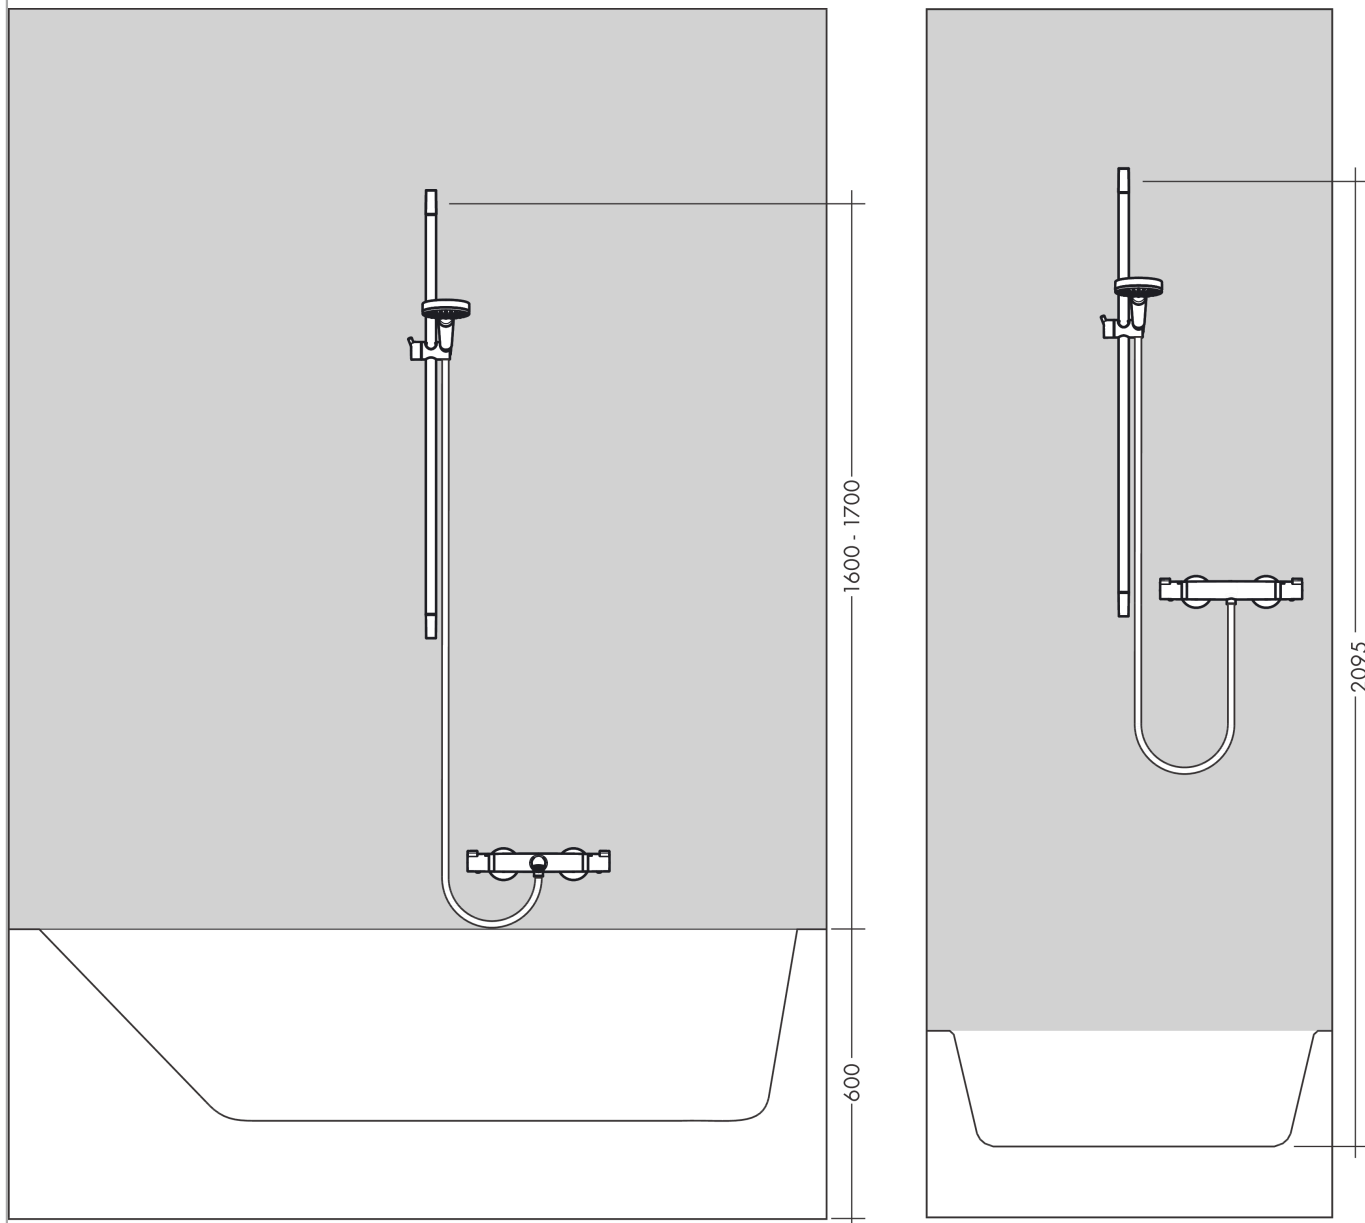

##### Характеристики

- состоит из: душевая штанга, шланг для душа, держатель
- шарнирный соединитель предотвращает спутывание шланга
- длина трубы: 718 мм
- диаметр душевой штанги: 22 мм
- профильная труба: круглые
- дистанция сверления: 625 мм
- длина душевого шланга: 1600 мм
- металлический держатель для ручного душа
- держатель для ручного душа с запорным механизмом
- ползунок с плавной регулировкой
- регулировка угла наклона в соответствии с растром
- настенные держатели из пластика

#### Чертеж

Unica

Душевая штанга S Puro 65 см со шлангом

\u041F\u043E\u0432\u0435\u0440\u043D\u043E\u0435 \u0434\u0443\u0448\u0435 \u0432\u0435\u0440\u043D\u043E: **Матовая**

**бронза** Артикульный номер: **28632140**

Пример монтажа

Unica

Душевая штанга S Puro 65 см со шлангом

\u041F\u043E\u0432\u0435\u0440\u043D\u043E\u0435 \u0432\u043E\u0434\u043E\u0432\u043E\u0434\u0435\u043D\u0438\u0435: **Матовая**

**бронза** Артикульный номер: **28632140**