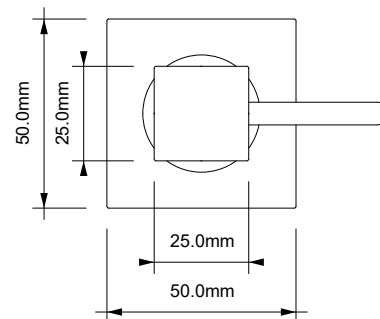

DECOR WALTHER®

Since 1973

DW 395_CO SSP

MASSZEICHNUNG
DIMENSIONAL DRAWING
DESSIN DIMENSIONNEL
DISEGNO DIMENSIONALE

21 June 2024 / IS
M 1:2

Alle Angaben ohne Gewähr.
Maß und Modelländerungen vorbehalten.
All information without engagement.
Measurement and changes conditionally.
Toutes les données sans garantie.
Les dimensions et les modèles peuvent
être modifiés sans préavis.
Tutti i dati senza garanzia. Le dimensioni
e i modelli sono soggetti a modifiche
senza preavviso.