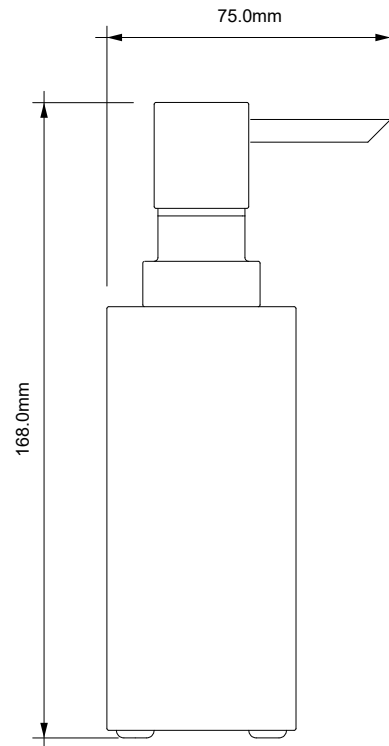

DECOR WALTHER®

Since 1973

DW 395_CO SSP

MASSZEICHNUNG
DIMENSIONAL DRAWING
DESSIN DIMENSIONNEL
DISEGNO DIMENSIONALE

21 June 2024 / IS
M 1:2

Alle Angaben ohne Gewähr.
Maß und Modelländerungen vorbehalten.
All information without engagement.
Measurement and changes conditionally.
Toutes les données sans garantie.
Les dimensions et les modèles peuvent
être modifiés sans préavis.
Tutti i dati senza garanzia. Le dimensioni
e i modelli sono soggetti a modifiche
senza preavviso.