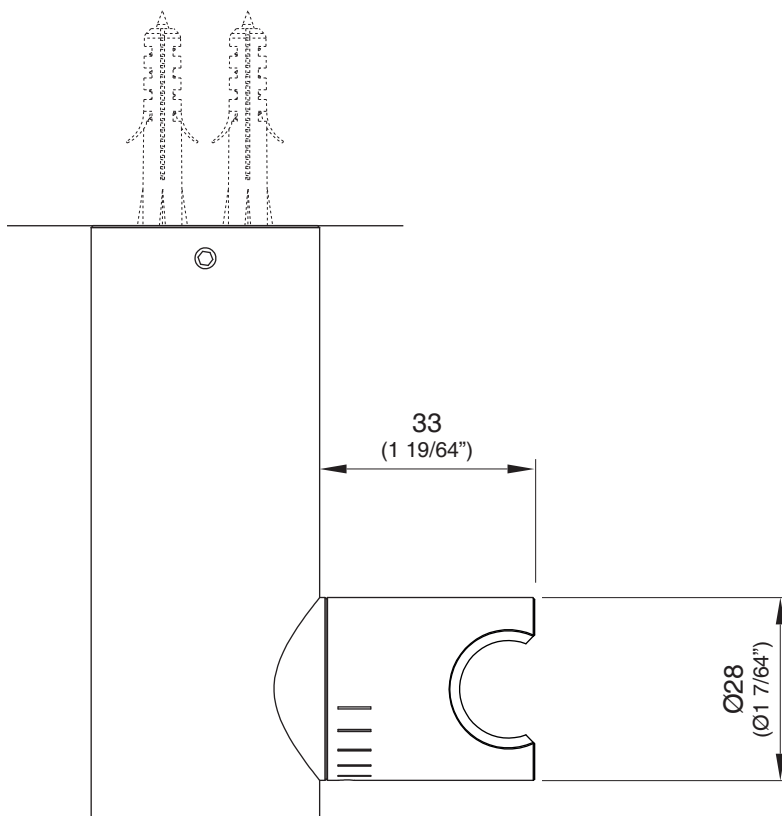

FRE202 _REV1.1

FRE202/FREE IDEAS

AISI 316L STAINLESS STEEL

Supporto cilindrico inclinabile per doccetta Ø 18 mm, utilizzabile come doccia

Adjustable cylindrical bracket for hand shower Ø 18 mm, usable as shower

CEADESIGN STUDIO

PRODOTTI CORRELATI / RELATED PRODUCTS

DET70 - DET70Y - DET70H - FRE17 - FRE94 - FRE95
FRE169 - FRE169Y - FRE192 - FRE193 - FRE194 - LTZ90
LTZ91 - MIL90 - OPS60 - OPS60Y - OPS60H

MANUTENZIONE / MAINTENANCE

NON UTILIZZARE DO NOT USE		acido clorico e muriatico <i>chloric and muriatic acid</i>
		acido fluoridrico <i>hydrofluoric acid</i>
		ipoclorito di sodio <i>chlorine bleach</i>
UTILIZZARE TO USE		detergente a pH neutro <i>neutral pH detergent</i>

Questi disegni sono proprietà di CEADDESIGN SRL s.u. pertanto non potranno essere utilizzati e/o comunicati a terzi, anche in forma parziale, senza preventiva autorizzazione. CEADDESIGN SRL s.u. si riserva il diritto di apportare modifiche ai disegni al fine di migliorare il prodotto.

CEADDESIGN SRL s.u. has the property rights on these drawings, therefore they cannot be used and/or transferred to third party, even in partial form, without any prior authorization. Furthermore CEADDESIGN SRL s.u. reserves the right to apply any change to these drawings in order to upgrade the product.