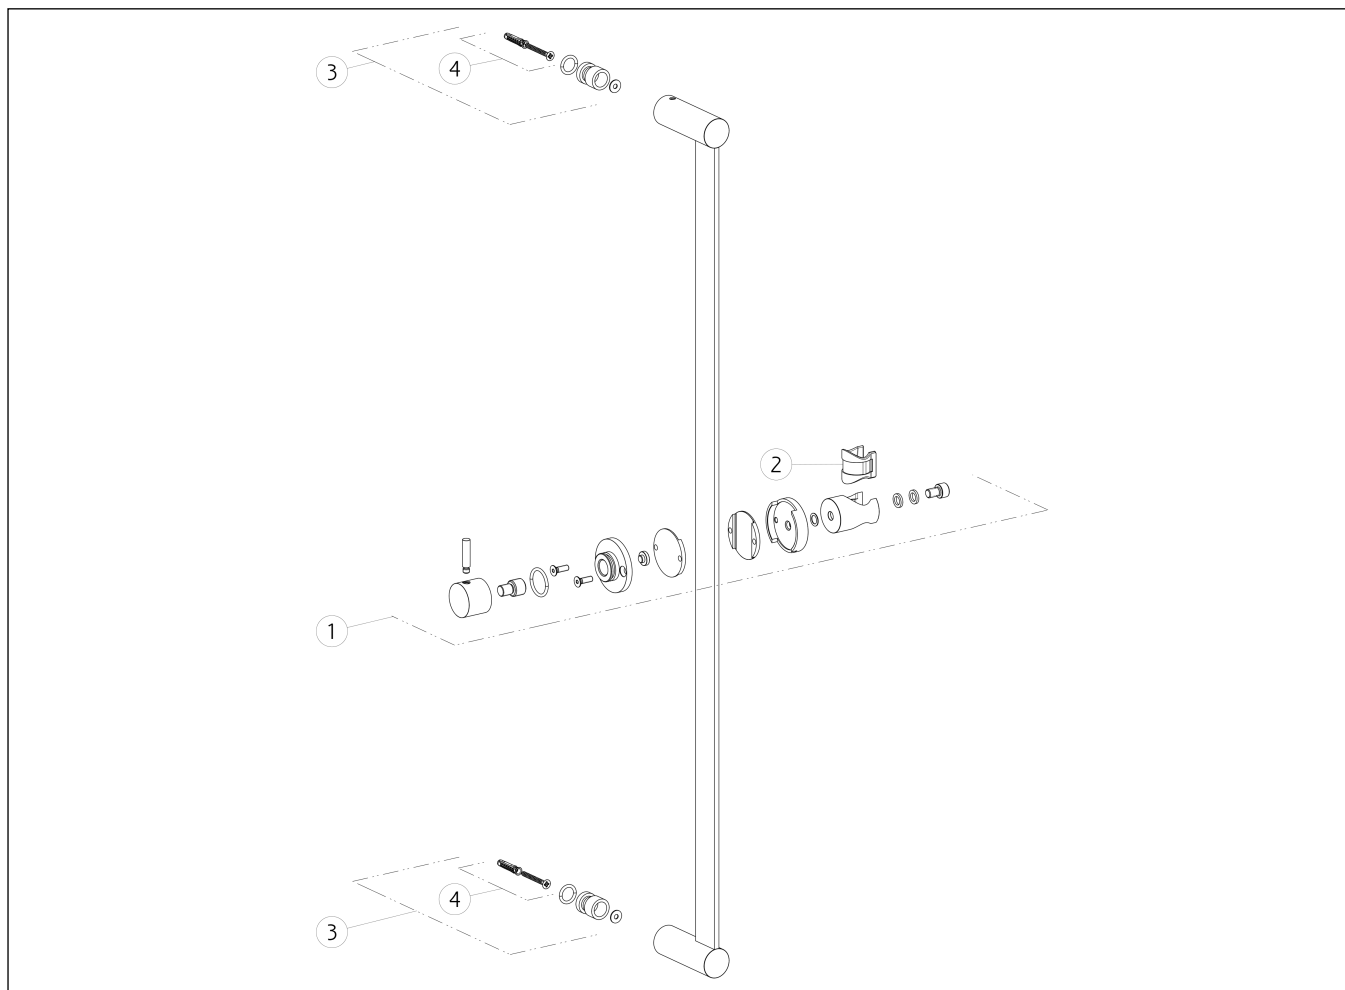

GESSI®

54042

GPF540420G001G000

data di validità/validity date
≥ 1/2018

TORNITA

Asta saliscendi
Sliding rail

N°	Code	Descrizione	Description
1	SP01761	CURSORE	SLIDING SUPPORT
2	SP01777	BOCCOLA	BUSH
3	SP01760	SET DI FISSAGGIO	FIXING SET
4	SP01775	SET DI FISSAGGIO	FIXING SET