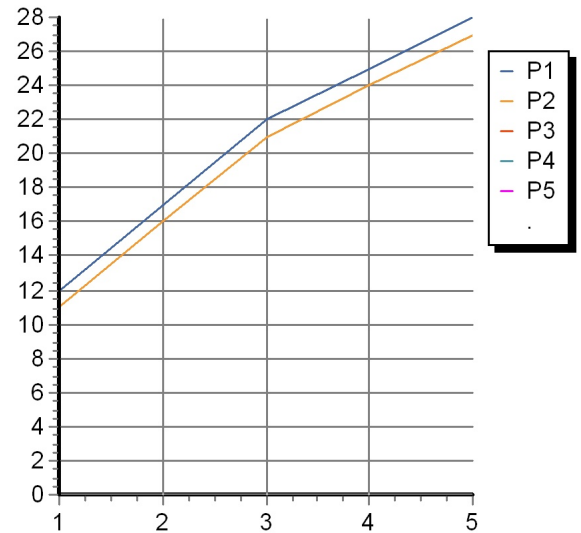

## PAN

ZP6096

Portate / Flowrates (lt/min)

PRESSIONE PRESSURE	1 BAR	2 BAR	3 BAR	4 BAR	5 BAR
USCITA PRIMARIA PRIMARY OUTLET <i>P1</i>	12	17	22	25	28
USCITA SECONDARIA SECONDARY OUTLET <i>P2</i>	11	16	21	24	27
<i>P3</i>					
<i>P4</i>					
<i>P5</i>					