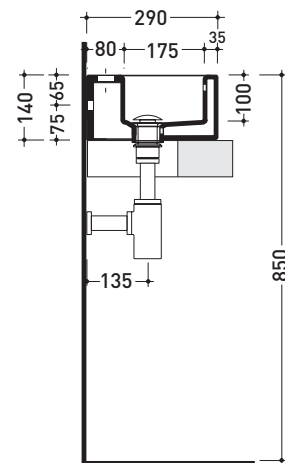

Package dim. 45 x 20,5 x 36 cm | Weight 10,5 kg | Pz. Pallet n° 30

CE UNI EN 14688 - CL20 Dop-No14688

vista zenitale / zenital view

vista zenitale / zenital view

vista frontale / frontal view

sezione longitudinale / section