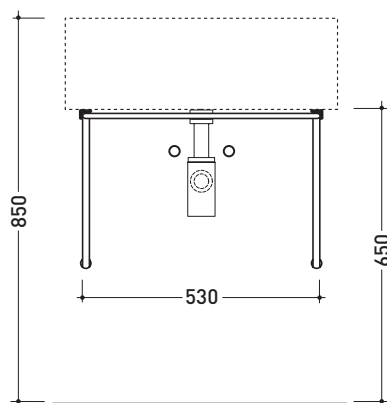

Package dim. 62 x 23,5 x 5 cm | Weight 3 kg | Pz. Pallet n° -

➔ **FLAMINIA.**

vista zenitale / zenital view

vista frontale / frontal view

vista laterale / lateral view

sizes in mm

STEEL: glossy finish

chrome