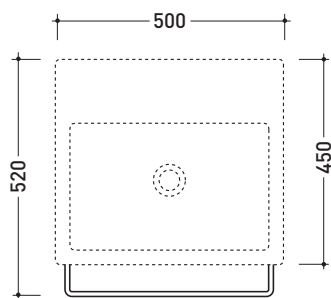

Package dim. 45 x 20,5 x 36 cm | Weight 10,5 kg | Pz. Pallet n° 30

CE UNI EN 14688 - CL20 Dop-No14688

vista zenitale / zenital view

vista zenitale / zenital view

vista frontale / frontal view

sezione longitudinale / section

Package dim. 52,5 x 19,5 x 48 cm | Weight 21 kg | Pz. Pallet n° 16

CE UNI EN 14688 - CL20 Dop-No14688

vista zenitale / zenital view

foro consigliato sul piano  
suggested hole on the top

vista zenitale / zenital view

Package dim. 62 x 23,5 x 5 cm | Weight 3 kg | Pz. Pallet n° -

vista zenitale / zenital view

vista frontale / frontal view

vista laterale / lateral view

sizes in mm

STEEL: glossy finish

chrome

<http://www.ceramicaflaminia.it/en/lines/275-acquagrande>