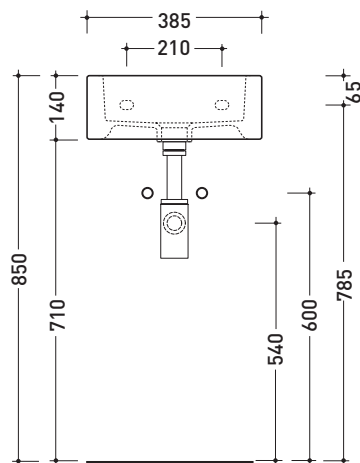

Package dim. 45 x 20,5 x 36 cm | Weight 10,5 kg | Pz. Pallet n° 30

CE UNI EN 14688 - CL20 Dop-No14688

vista zenitale / zenital view

vista zenitale / zenital view

vista frontale / frontal view

sezione longitudinale / section