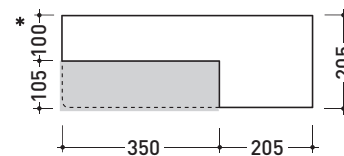

Package dim. 62,5 x 25 x 60 cm | Weight 30 kg | Pz. Pallet n° 12

CE UNI EN 14688 - CL20 Dop-No14688

vista zenitale / zenital view

\* ATTENZIONE: questo lavabo va fissato a parete  
 ATTENTION: this basin is only wall mount