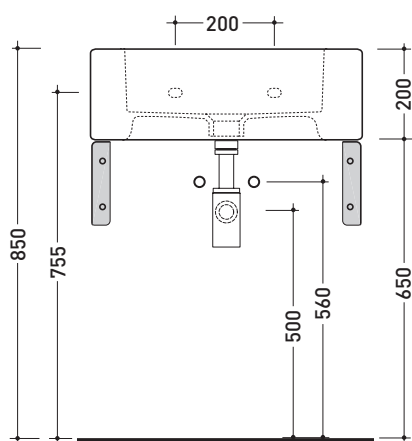

Package dim. 62,5 x 25 x 60 cm | Weight 32,5 kg | Pz. Pallet n° 12

CE UNI EN 14688 - CL20 Dop-No14688

vista zenitale / zenital view

foro consigliato sul piano  
suggested hole on the top

vista zenitale / zenital view