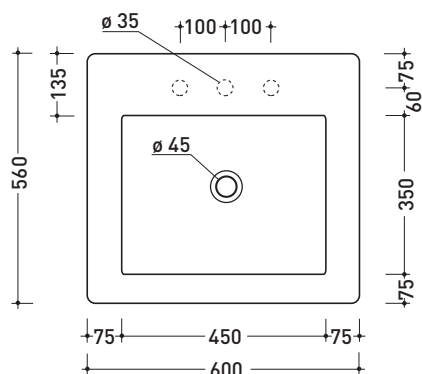

Package dim. 45 x 20,5 x 36 cm | Weight 10,5 kg | Pz. Pallet n° 30

CE UNI EN 14688 - CL20 Dop-No14688

vista zenitale / zenital view

vista zenitale / zenital view

vista frontale / frontal view

sezione longitudinale / section

Package dim. 62 x 23,5 x 5 cm | Weight 3 kg | Pz. Pallet n° -

vista zenitale / zenital view

vista frontale / frontal view

vista laterale / lateral view

sizes in mm

STEEL: glossy finish

chrome

<http://www.ceramicaflaminia.it/en/lines/275-acquagrande>

Package dim. 62,5 x 25 x 60 cm | Weight 32,5 kg | Pz. Pallet n° 12

CE UNI EN 14688 - CL20 Dop-No14688

vista zenitale / zenital view

foro consigliato sul piano  
suggested hole on the top

vista zenitale / zenital view