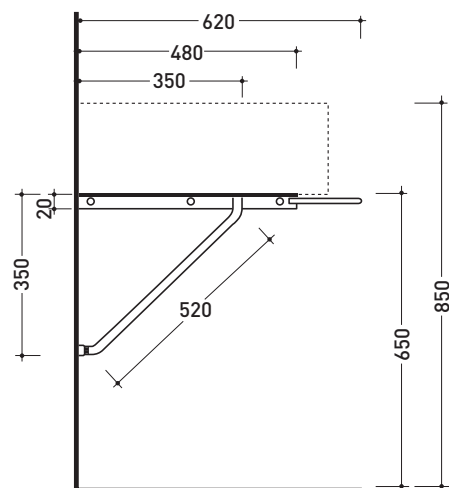

Package dim. 45 x 20,5 x 36 cm | Weight 10,5 kg | Pz. Pallet n° 30

CE UNI EN 14688 - CL20 Dop-No14688

vista zenitale / zenital view

vista zenitale / zenital view

vista frontale / frontal view

sezione longitudinale / section

Package dim. 52,5 x 19,5 x 48 cm | Weight 21 kg | Pz. Pallet n° 16

CE UNI EN 14688 - CL20 Dop-No14688

vista zenitale / zenital view

foro consigliato sul piano  
suggested hole on the top

vista zenitale / zenital view

Package dim. 62 x 23,5 x 5 cm | Weight 3 kg | Pz. Pallet n° -

vista zenitale / zenital view

vista frontale / frontal view

vista laterale / lateral view

sizes in mm

STEEL: glossy finish

chrome

<http://www.ceramicaflaminia.it/en/lines/275-acquagrande>

Package dim. 62 x 23,5 x 5 cm | Weight 3 kg | Pz. Pallet n° -

➔ **FLAMINIA.**

vista zenitale / zenital view

vista frontale / frontal view

vista laterale / lateral view

sizes in mm

STEEL: glossy finish

chrome