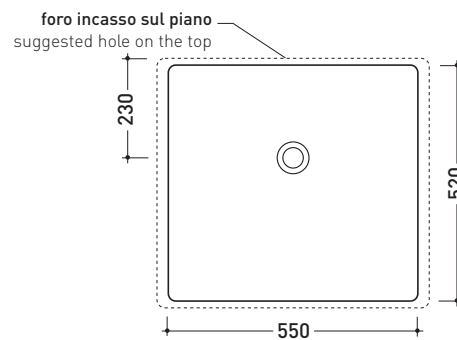

Package dim. 45 x 20,5 x 36 cm | Weight 10,5 kg | Pz. Pallet n° 30

CE UNI EN 14688 - CL20 Dop-No14688

vista zenitale / zenital view

vista zenitale / zenital view

vista frontale / frontal view

sezione longitudinale / section

Package dim. 62 x 23,5 x 5 cm | Weight 3 kg | Pz. Pallet n° -

➔ **FLAMINIA.**

vista zenitale / zenital view

vista frontale / frontal view

vista laterale / lateral view

sizes in mm

STEEL: glossy finish

chrome

Package dim. 62,5 x 25 x 60 cm | Weight 27,5 kg | Pz. Pallet n° 12

CE UNI EN 14688 - CL20 Dop-No14688

vista zenitale / zenital view

vista zenitale / zenital view

vista frontale / frontal view

sezione longitudinale / section