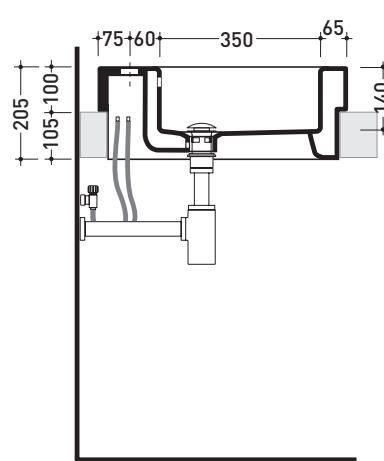

Package dim. 62,5 x 25 x 60 cm | Weight 27,5 kg | Pz. Pallet n° 12

CE UNI EN 14688 - CL20 Dop-No14688

vista zenitale / zenital view

vista zenitale / zenital view

vista frontale / frontal view

sezione longitudinale / section