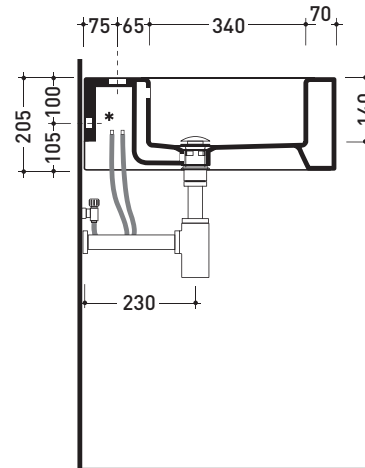

vista laterale / side view

sezione longitudinale / section

sizes in mm

Please consider a 2% tolerance on indicated measurements

CERAMIC: glossy finish

matt finish