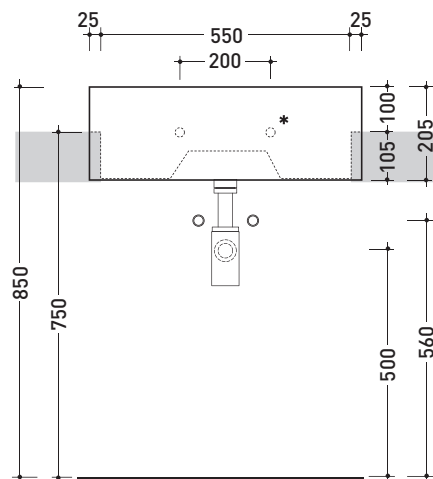

vista zenitale / zenital view

vista frontale / frontal view