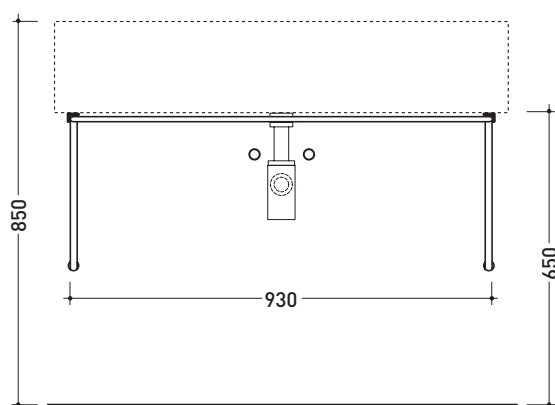

Package dim. 111 x 28 x 6 cm | Weight 3,8 kg | Pz. Pallet n° -

vista zenitale / zenital view

vista frontale / frontal view

vista laterale / lateral view

sizes in mm

STEEL: glossy finish

chrome

<http://www.ceramicaflaminia.it/en/lines/275-acquagrande>