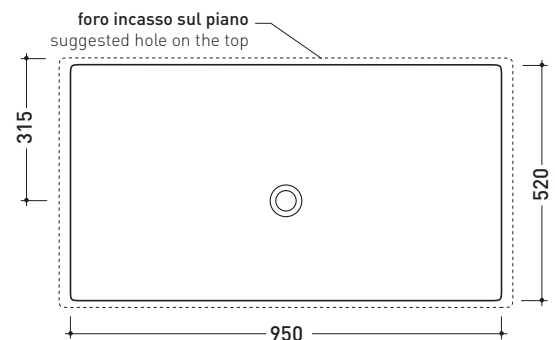

Package dim. 111 x 28 x 6 cm | Weight 3,8 kg | Pz. Pallet n° -

vista zenitale / zenital view

vista frontale / frontal view

vista laterale / lateral view

sizes in mm

STEEL: glossy finish

chrome

<http://www.ceramicaflaminia.it/en/lines/275-acquagrande>

Package dim. 104 x 25 x 60 cm | Weight 41,5 kg | Pz. Pallet n° 8

CE UNI EN 14688 - CL20 Dop-No14688

vista zenitale / zenital view

vista frontale / frontal view

vista zenitale / zenital view

sezione longitudinale / section