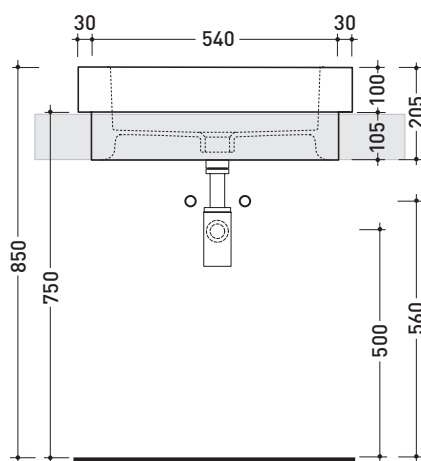

Package dim. 45 x 20,5 x 36 cm | Weight 10,5 kg | Pz. Pallet n° 30

CE UNI EN 14688 - CL20 Dop-No14688

vista zenitale / zenital view

vista zenitale / zenital view

vista frontale / frontal view

sezione longitudinale / section

Package dim. 62 x 23,5 x 5 cm | Weight 3 kg | Pz. Pallet n° -

➔ **FLAMINIA.**

vista zenitale / zenital view

vista frontale / frontal view

vista laterale / lateral view

sizes in mm

STEEL: glossy finish

chrome

Package dim. 62,5 x 25 x 60 cm | Weight 27,5 kg | Pz. Pallet n° 12

CE UNI EN 14688 - CL20 Dop-No14688

vista zenitale / zenital view

vista zenitale / zenital view

vista frontale / frontal view

sezione longitudinale / section