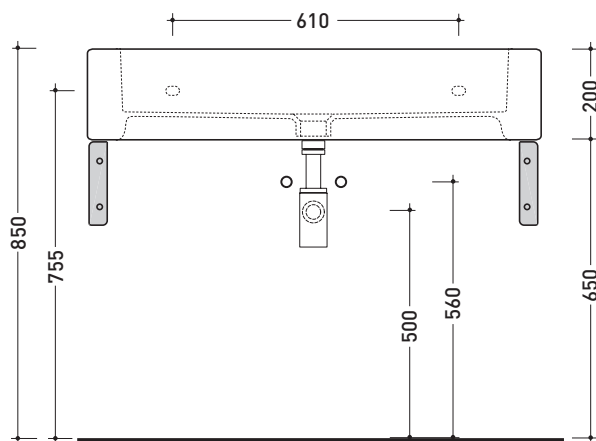

Package dim. 104 x 25 x 60 cm | Weight 57 kg | Pz. Pallet n° 8

CE UNI EN 14688 - CL20 Dop-No14688

vista zenitale / zenital view

vista frontale / frontal view

foro consigliato sul piano  
suggested hole on the top