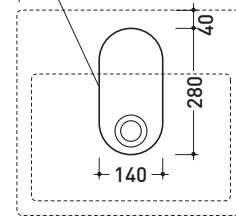

Package dim. 45 x 20,5 x 36 cm | Weight 10,5 kg | Pz. Pallet n° 30

CE UNI EN 14688 - CL20 Dop-No14688

vista zenitale / zenital view

vista zenitale / zenital view

vista frontale / frontal view

sezione longitudinale / section

Package dim. 52,5 x 19,5 x 48 cm | Weight 21 kg | Pz. Pallet n° 16

CE UNI EN 14688 - CL20 Dop-No14688

vista zenitale / zenital view

foro consigliato sul piano  
suggested hole on the top

vista zenitale / zenital view

Package dim. 62 x 23,5 x 5 cm | Weight 3 kg | Pz. Pallet n° -

vista zenitale / zenital view

vista frontale / frontal view

vista laterale / lateral view

sizes in mm

STEEL: glossy finish

chrome

<http://www.ceramicaflaminia.it/en/lines/275-acquagrande>