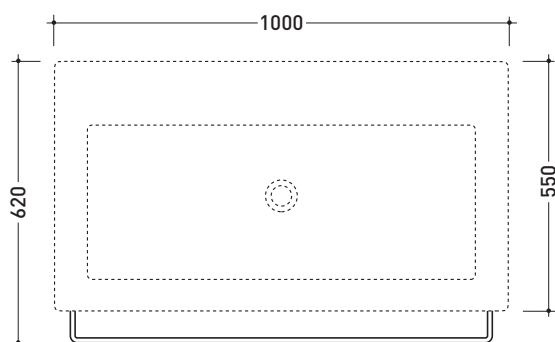

Package dim. 62 x 23,5 x 5 cm | Weight 3 kg | Pz. Pallet n° -

➔ **FLAMINIA.**

vista zenitale / zenital view

vista frontale / frontal view

vista laterale / lateral view

sizes in mm

STEEL: glossy finish

chrome

Package dim. 111 x 28 x 6 cm | Weight 3,8 kg | Pz. Pallet n° -

vista zenitale / zenital view

vista frontale / frontal view

vista laterale / lateral view

sizes in mm

STEEL: glossy finish

chrome

<http://www.ceramicaflaminia.it/en/lines/275-acquagrande>