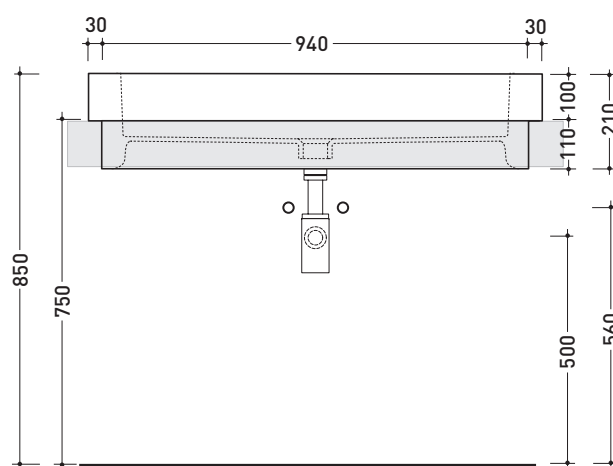

Package dim. 104 x 25 x 60 cm | Weight 41,5 kg | Pz. Pallet n° 8

CE UNI EN 14688 - CL20 Dop-No14688

vista zenitale / zenital view

vista frontale / frontal view

vista zenitale / zenital view

sezione longitudinale / section