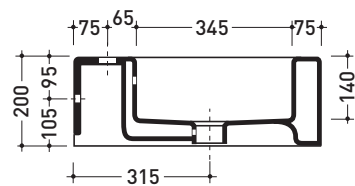

vista zenitale / zenital view

sezione longitudinale / section