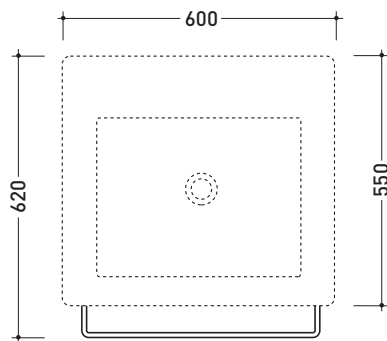

Package dim. 45 x 20,5 x 36 cm | Weight 10,5 kg | Pz. Pallet n° 30

CE UNI EN 14688 - CL20 Dop-No14688

vista zenitale / zenital view

vista zenitale / zenital view

vista frontale / frontal view

sezione longitudinale / section

Package dim. 62 x 23,5 x 5 cm | Weight 3 kg | Pz. Pallet n° -

vista zenitale / zenital view

vista frontale / frontal view

vista laterale / lateral view

sizes in mm

STEEL: glossy finish

chrome

<http://www.ceramicaflaminia.it/en/lines/275-acquagrande>

Package dim. 62 x 23,5 x 5 cm | Weight 3 kg | Pz. Pallet n° -

➔ **FLAMINIA.**

vista zenitale / zenital view

vista frontale / frontal view

vista laterale / lateral view

sizes in mm

STEEL: glossy finish

chrome