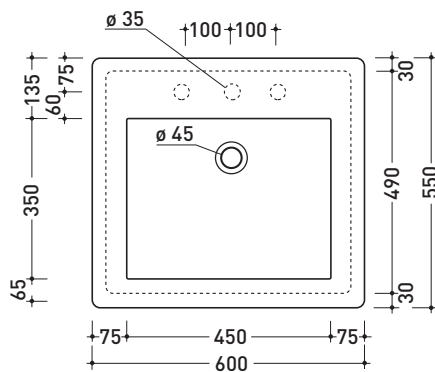

Package dim. 45 x 20,5 x 36 cm | Weight 10,5 kg | Pz. Pallet n° 30

CE UNI EN 14688 - CL20 Dop-No14688

vista zenitale / zenital view

vista zenitale / zenital view

vista frontale / frontal view

sezione longitudinale / section

Package dim. 62 x 23,5 x 5 cm | Weight 3 kg | Pz. Pallet n° -

➔ **FLAMINIA.**

vista zenitale / zenital view

vista frontale / frontal view

vista laterale / lateral view

sizes in mm

STEEL: glossy finish

chrome

## 5052/INC Acquagrande 60

Recessed basin 60 cm

• WITH OVERFLOW • ARRANGED FOR THREE HOLES TAP

Complements: **Line taps basin:** ONE - NOKÉ - SI - FOLD - X1  
**Line accessories:** TWO - HOOP - NOKÉ - FOLD

Package dim. 62,5 x 25 x 60 cm | Weight 27,5 kg | Pz. Pallet n° 12

CE UNI EN 14688 - CL20 Dop-No14688

vista zenitale / zenital view

vista zenitale / zenital view

vista frontale / frontal view

sezione longitudinale / section