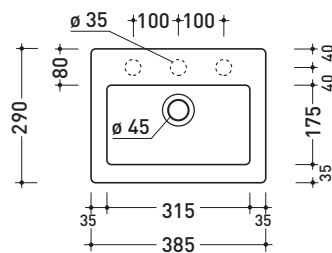

## 5088 Acquababy

Countertop - wall hung basin 38,5 cm

•WITH OVERFLOW •ARRANGED FOR THREE HOLES TAP

Complements: **Line taps basin:** ONE - NOKÉ - SI - FOLD - X1  
**Line accessories:** TWO - HOOP - NOKÉ - FOLD

Package dim. 45 x 20,5 x 36 cm | Weight 10,5 kg | Pz. Pallet n° 30

CE UNI EN 14688 - CL20 Dop-No14688

vista zenitale / zenital view

vista zenitale / zenital view

vista frontale / frontal view

sezione longitudinale / section