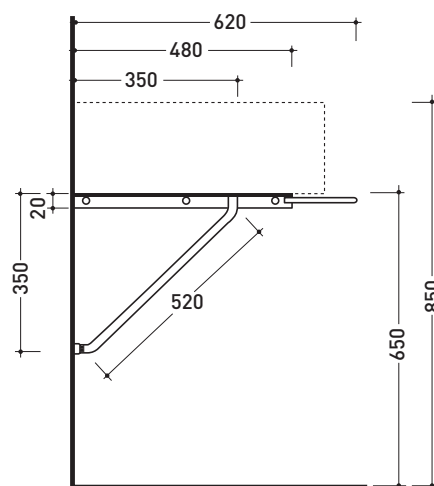

Package dim. 62 x 23,5 x 5 cm | Weight 3 kg | Pz. Pallet n° -

➔ **FLAMINIA.**

vista zenitale / zenital view

vista frontale / frontal view

vista laterale / lateral view

sizes in mm

STEEL: glossy finish

chrome

Package dim. 62,5 x 25 x 60 cm | Weight 27,5 kg | Pz. Pallet n° 12

CE UNI EN 14688 - CL20 Dop-No14688

vista zenitale / zenital view

vista zenitale / zenital view

vista frontale / frontal view

sezione longitudinale / section

Package dim. 111 x 28 x 6 cm | Weight 3,8 kg | Pz. Pallet n° -

vista zenitale / zenital view

vista frontale / frontal view

vista laterale / lateral view

sizes in mm

STEEL: glossy finish

chrome

<http://www.ceramicaflaminia.it/en/lines/275-acquagrande>

Package dim. 104 x 25 x 60 cm | Weight 41,5 kg | Pz. Pallet n° 8

CE UNI EN 14688 - CL20 Dop-No14688

vista zenitale / zenital view

vista frontale / frontal view

vista zenitale / zenital view

sezione longitudinale / section