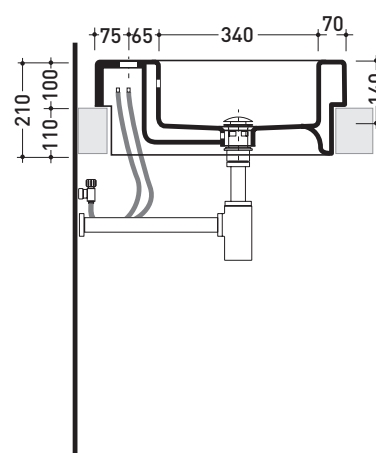

Package dim. 104 x 25 x 60 cm | Weight 41,5 kg | Pz. Pallet n° 8

CE UNI EN 14688 - CL20 Dop-No14688

vista zenitale / zenital view

vista frontale / frontal view

vista zenitale / zenital view

sezione longitudinale / section