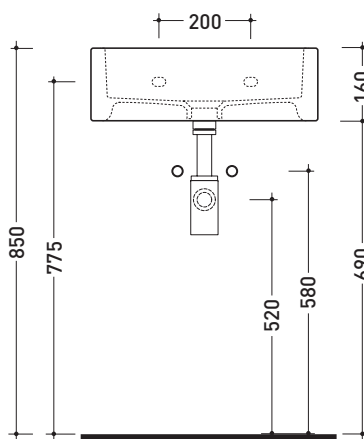

Package dim. 52,5 x 19,5 x 48 cm | Weight 21 kg | Pz. Pallet n° 16

CE UNI EN 14688 - CL20 Dop-No14688

vista zenitale / zenital view

foro consigliato sul piano  
suggested hole on the top

vista zenitale / zenital view