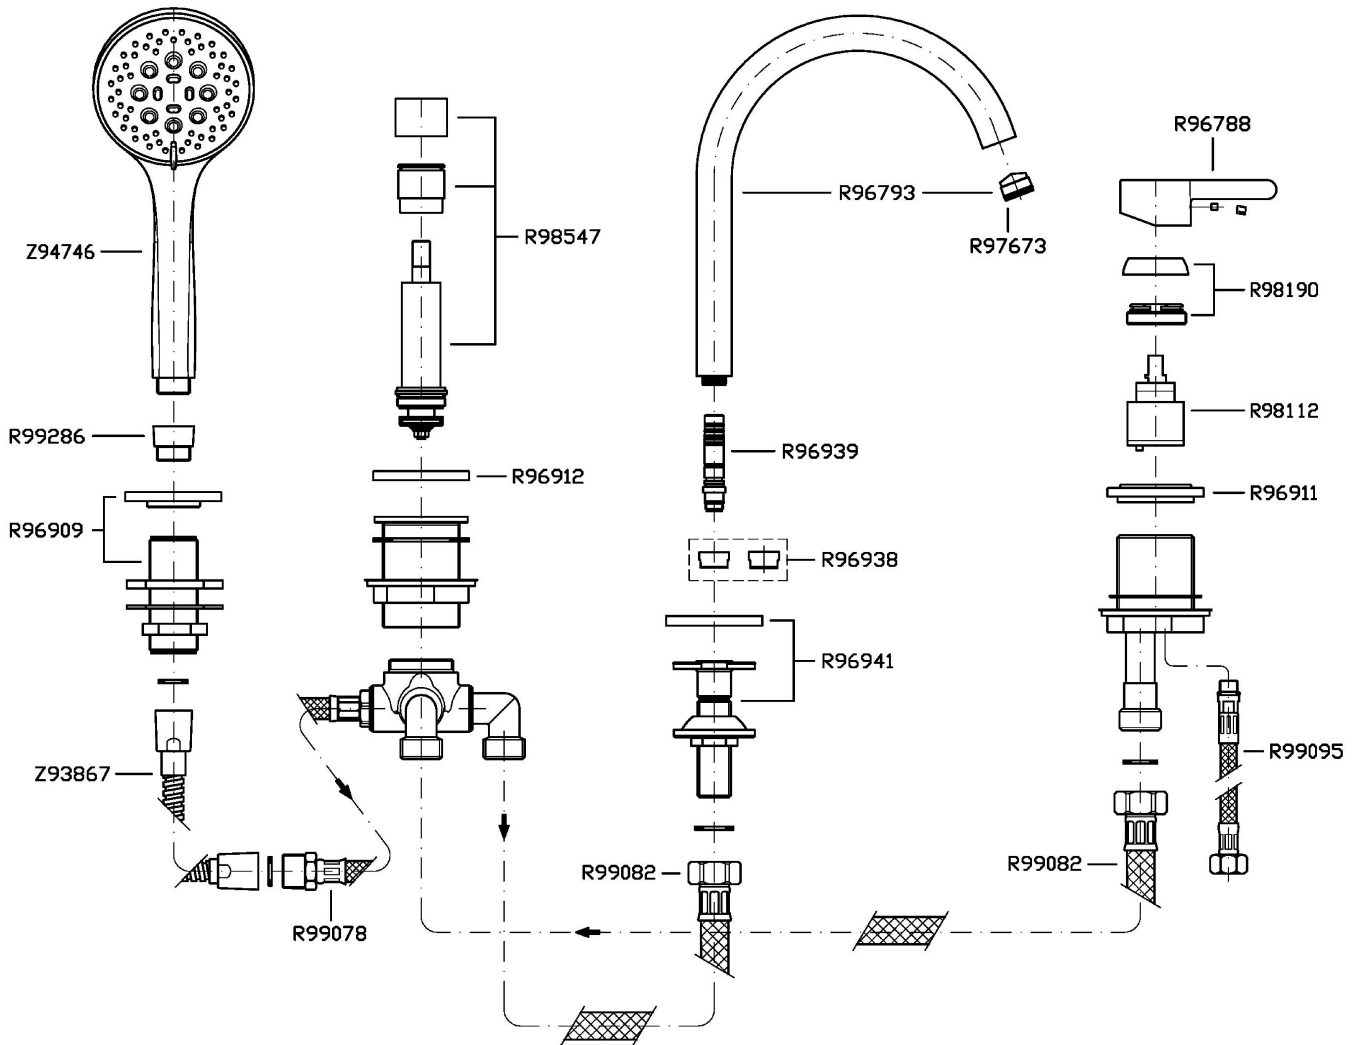

ISY22

ZIS512

Esplosi / Exploded