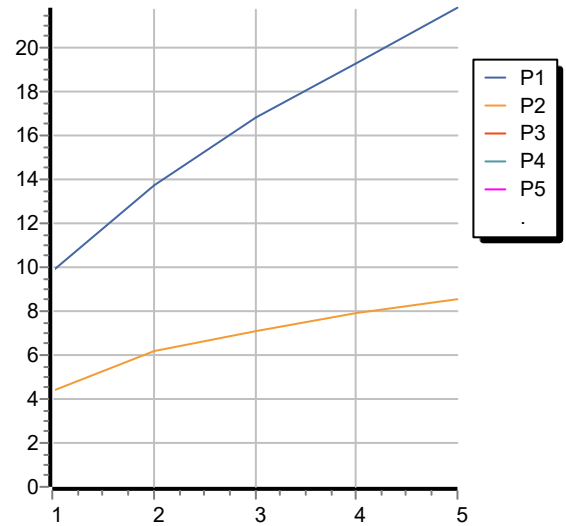

ZIS512

Portate / Flowrates (lt/min)

PRESSIONE PRESSURE	1 BAR	2 BAR	3 BAR	4 BAR	5 BAR
P1 BOCCA VASCA WALL SPOUT	9,8	13,7	16,8	19,3	21,8
P2 DOCCETTA HANDSHOWER	4,4	6,2	7,1	7,9	8,5
P3					
P4					
P5					

ISY22

ZIS512

Pesi e Misure / Weights and Sizes

Peso (Kg) Weight (lb)	5,00 (Kg)	11,02 (lb)
Volume test (dc3) - (in3)	15,98 (dc3)	975,16 (in3)
h (mm) - (in)	90,00 (mm)	3,54 (in)
L1 (mm) - (in)	335,00 (mm)	13,19 (in)
L2 (mm) - (in)	530,00 (mm)	20,87 (in)