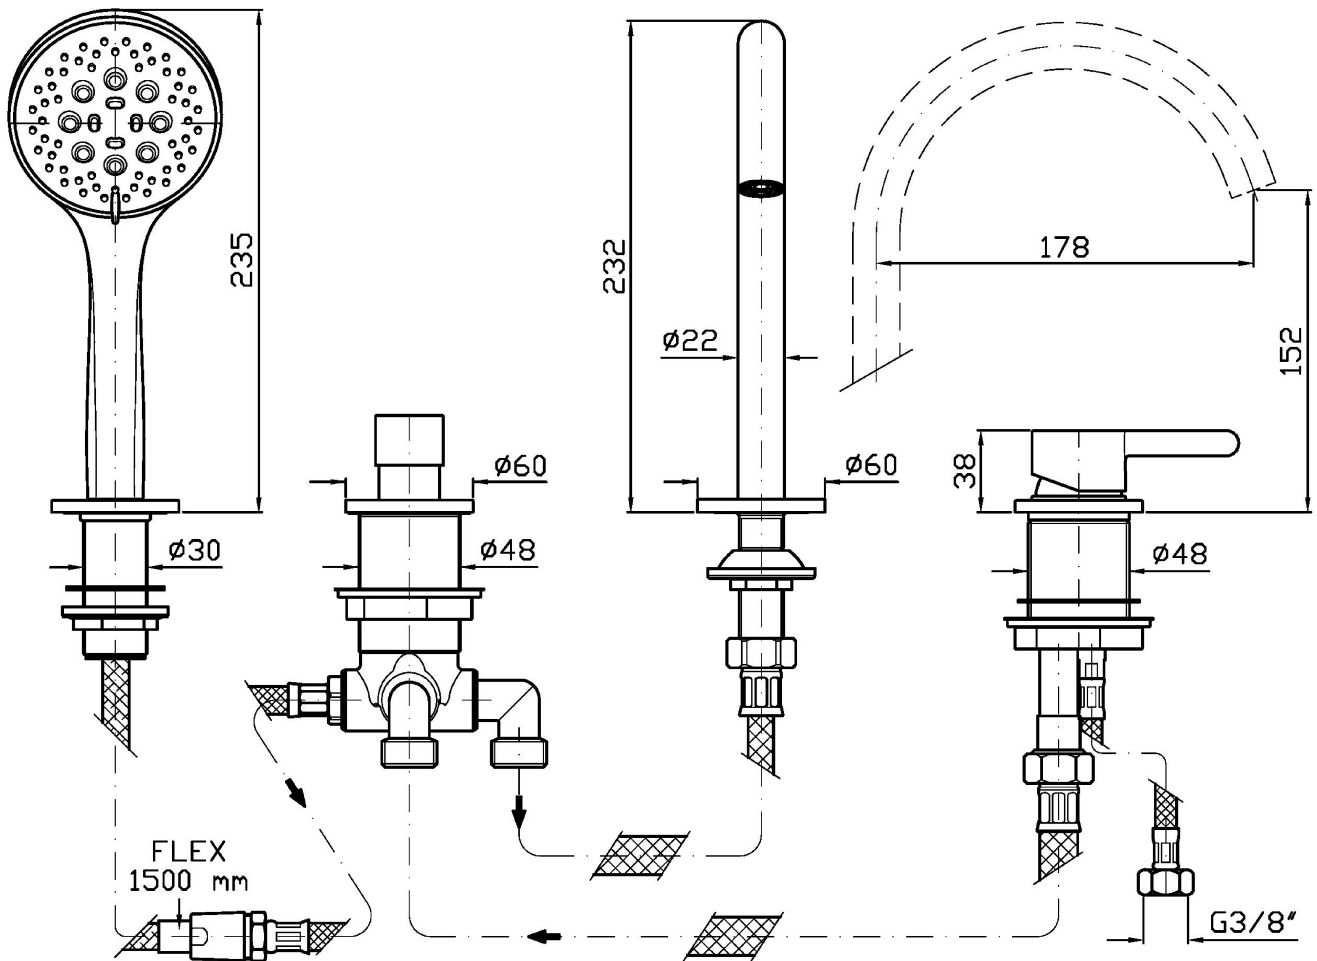

ISY22

ZIS512

Disegno Complessivo / Overall Drawing

Note / Notes