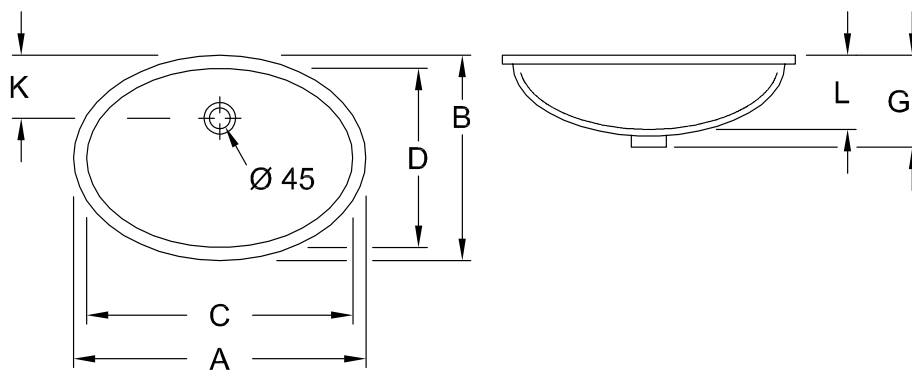

#### 1 . POSITION

<b>Номер артикула</b>	<b>614700R1</b>
Заголовок артикула	Villeroy & Boch Evana Раковина для установки под столешницу, 500 x 350 x 200 мм, Альпийский белый CeramicPlus, с переливом
Наименование изделия	Раковина для установки под столешницу
Коллекция	Evana
Проекты	■ DESIGN
Монтаж / тип монтажа	Под столешницей
Указания по монтажу	вырез столешницы под раковину можно выполнять только с оригинальной раковиной, т.к. допустимо отклонение в размере на несколько мм
Комплект поставки	1 x раковина, устанавливаемая под столешницу , 1 x крепежный комплект
Указания для заказа	Имеется опционально: Клапаны стока с керамической крышкой.
Длина в мм	350
Ширина в мм	500
Высота в мм	200
Внутренняя глубина	170
Вес в кг	10,70
Express Delivery	Нет
Материал	Санитарная керамика
Поверхность	глянцевый
Название цвета	Альпийский белый CeramicPlus
С переливом	Да
Номер EAN	4022693303516

#### НАЗВАНИЕ ЦВЕТА

Альпийский белый

ТЕХНИЧЕСКИЕ ЧЕРТЕЖИ

614700R1

	A	B	C	D	G	K	L
6144 00	675	475	615	415	215	150	165
6147 00	570	410	500	350	215	140	170
6147 46	520	365	455	305	195	125	150