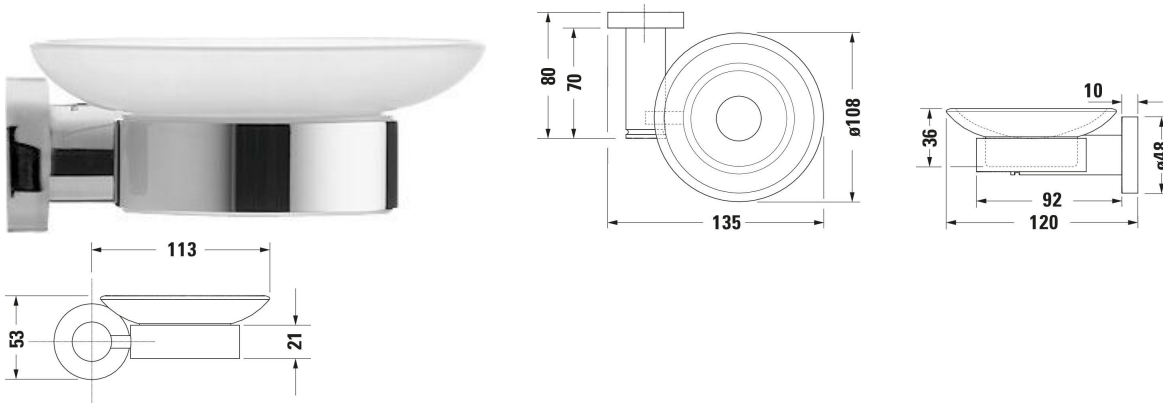

D-Code Seifenschale # 009918..00 / 009918..00

| < Ø 108 mm > |

Seifenschale	Größe	Gewicht	Bestellnummer
Messing, Milchglas, Akzentfarbe: Weiß Matt, Befestigungsart: Schraubbefestigung, Montageart: Wandhängend, Position Seifenschale: Rechts			
Farben			
00 Weiß 10 Chrom			
Variante			
Chrom		0,660 kg	009918..00
Schwarz Matt		0,660 kg	009918..00
Ausschreibungstext			
DURAVIT D-Code Seifenschale. Chrom. Seifenschale rechts. Best.Nr. 0099181000.			

Alle Zeichnungen enthalten alle notwendigen Maße (mm), die den üblichen Toleranzen unterliegen. Exakte Maße können nur am Produkt abgenommen werden.