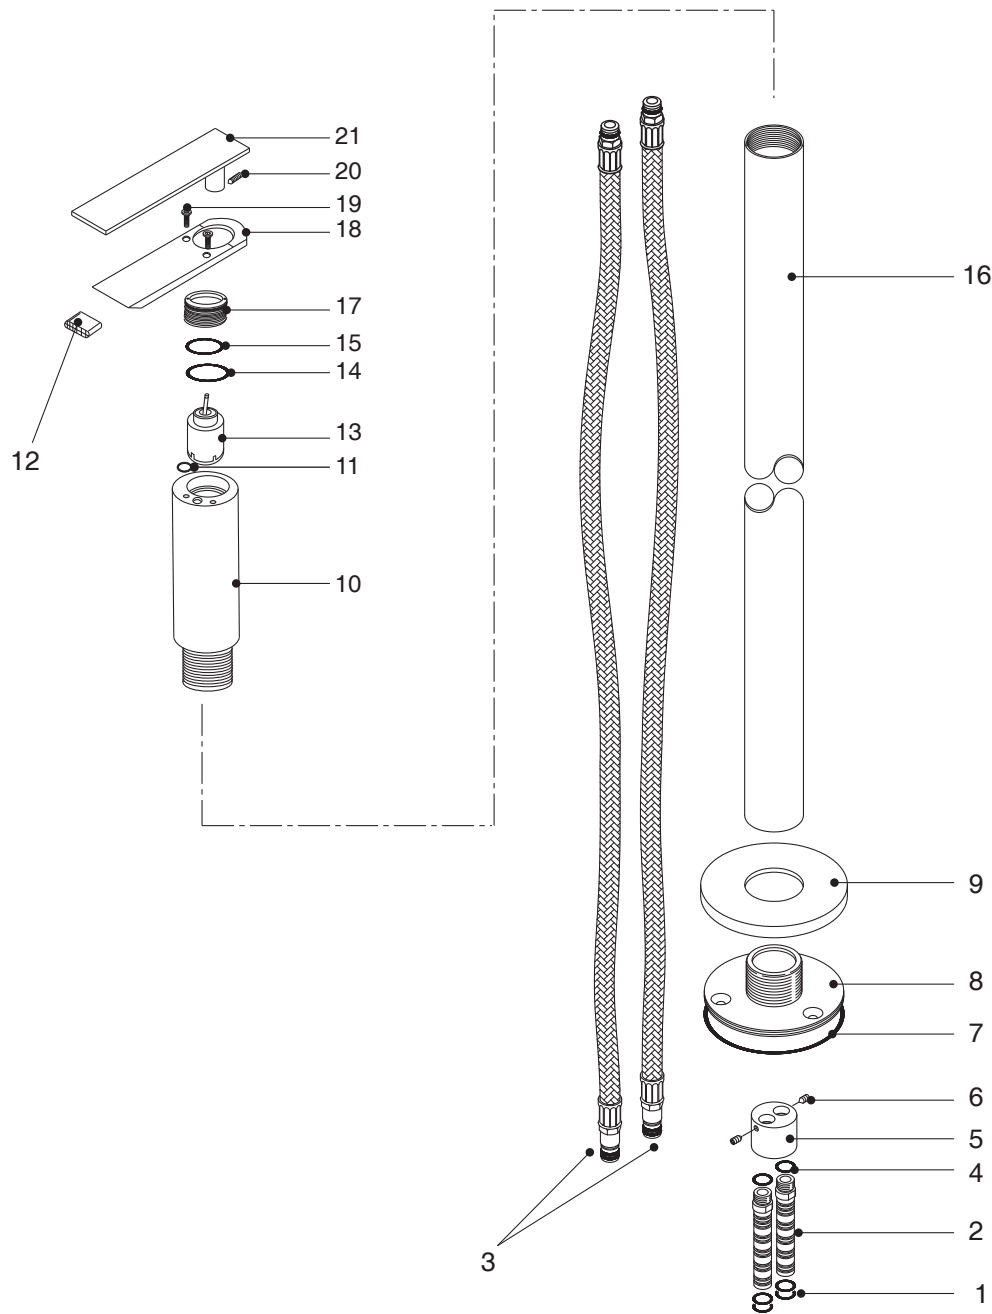

".ESEN962" Miscelatore da terra per lavabo / Floor mounted single lever mixer for washbasin

".ESEN911" Miscelatore da terra per vasca / Floor mounted single lever mixer for bathtub

Componente/Components

Quantità/Quantity

1	o-ring	4
2	raccordo / connection	2
3	flessibile inox / flexible pipe stainless steel lunghezza / lenght 65 cm (25"5/8)	2
4	o-ring	2
5	bussola / bush	1
6	grano M.4 testa conica / grub M.4 conical cuspid	2
7	o-ring	1
8	attacco a terra / buttom attachment	1
9	copri attacco a terra / bottom attachment cover	1
10	gambo verticale / vertical leg	1
11	o-ring	1
12	aeratore rettangolare / vertical leg	1
13	cartuccia / cartidge	1
14	o-ring esterno boccola / outer o-ring for bush	1
15	o-ring interno boccola / inner o-ring for bush	1
16	boccola serraggio cartuccia / cartidge ferrule	1
17	tubo / pipe	1
18	bocca di erogazione / spout	1
19	vite T.C.E.I M4 x 12 / screw T.C.E.I M4 x 12	1
20	grano M4 x 4 / grub screw M4 x 4	1
21	maniglia / handle	1