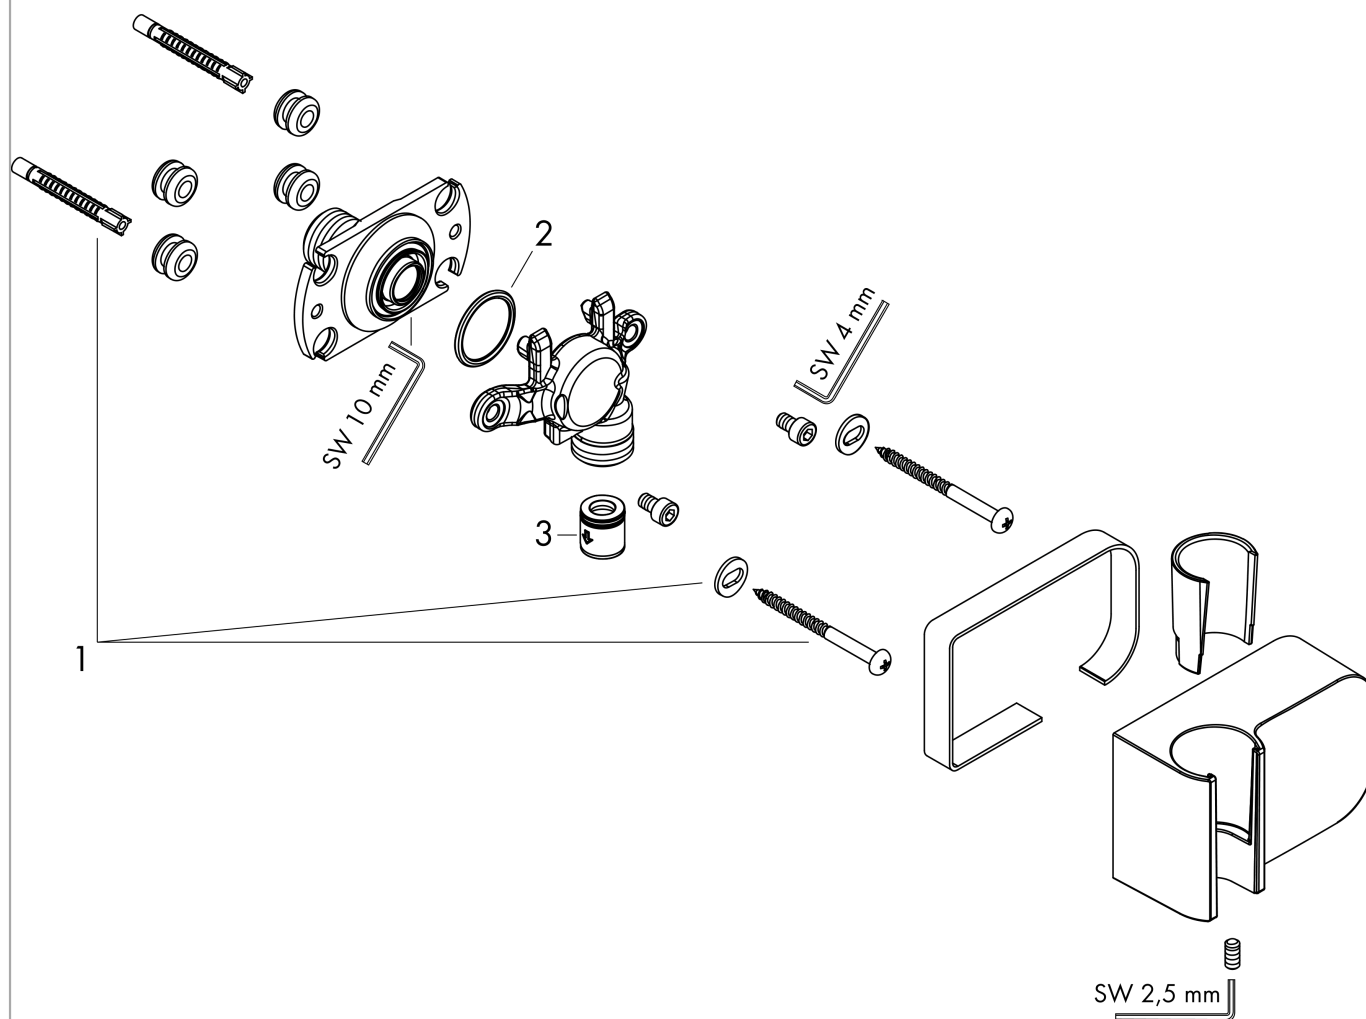

AXOR One

Porter-набор

Полированный
черный хром Артикульный номер: **45723330**

Характеристики

- Для шланги с цилиндрическими гайками
- интегрированная функция поддержки
- металл
- обратный клапан
- тип соединения: G $\frac{1}{2}$

Продукт

Чертеж

AXOR One

Porter-набор

Полированный
черный хром Артикульный номер: 45723330

Покомпонентное изображение

Год выпуска: >11/16

AXOR One

Porter-набор

Полированный
черный хром Артикульный номер: **45723330**

Перечень запасных частей

Год выпуска: >11/16

Позиция		Артикульный номер	PC	PU
1	mounting set	96179000	-	1
2	O-Ring 22x2	98185000	-	1
3	set of non return valves DW 15	94074000	-	1