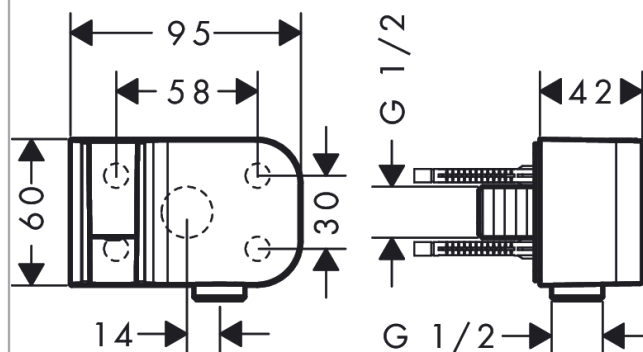

AXOR One

Porter-набор

Полированный
черный хром Артикульный номер: **45723330**

Характеристики

- Для шланги с цилиндрическими гайками
- интегрированная функция поддержки
- металл
- обратный клапан
- тип соединения: G $\frac{1}{2}$

Продукт

Чертеж

AXOR One

Porter-набор

Полированный
черный хром Артикульный номер: 45723330

Покомпонентное изображение

Год выпуска: >11/16

AXOR One

Porter-набор

Полированный
черный хром Артикульный номер: **45723330**

Перечень запасных частей

Год выпуска: >11/16

Позиция		Артикульный номер	PC	PU
1	mounting set	96179000	-	1
2	O-Ring 22x2	98185000	-	1
3	set of non return valves DW 15	94074000	-	1