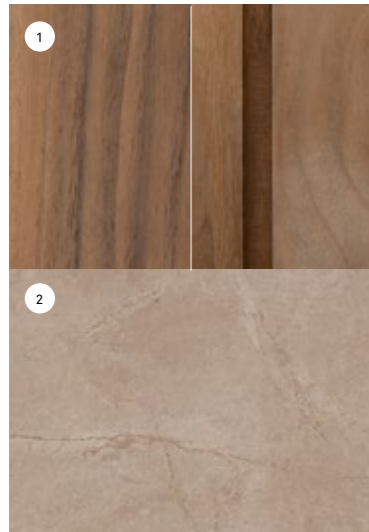

CANALETTO WALNUT - DOVE GREY

Noce Canaletto
Sauna e pareti esterne a vista
Canaletto Walnut
Sauna and outside walls on view

Grès Porcellanato Fior di Bosco Tortora
Hamam e doccia
Grès Porcelain Fior di Bosco Dove Grey
Hamam and shower