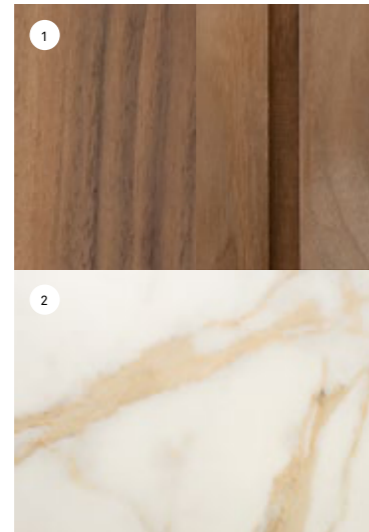

CANALETTO WALNUT - CALACATTA

Noce Canaletto
Sauna e pareti esterne a vista
Canaletto Walnut
Sauna and outside walls on view

Grès Porcellanato Calacatta Gold Extra
Hamam e doccia
Calacatta Gold Extra Grès Porcelain
Hamam and shower