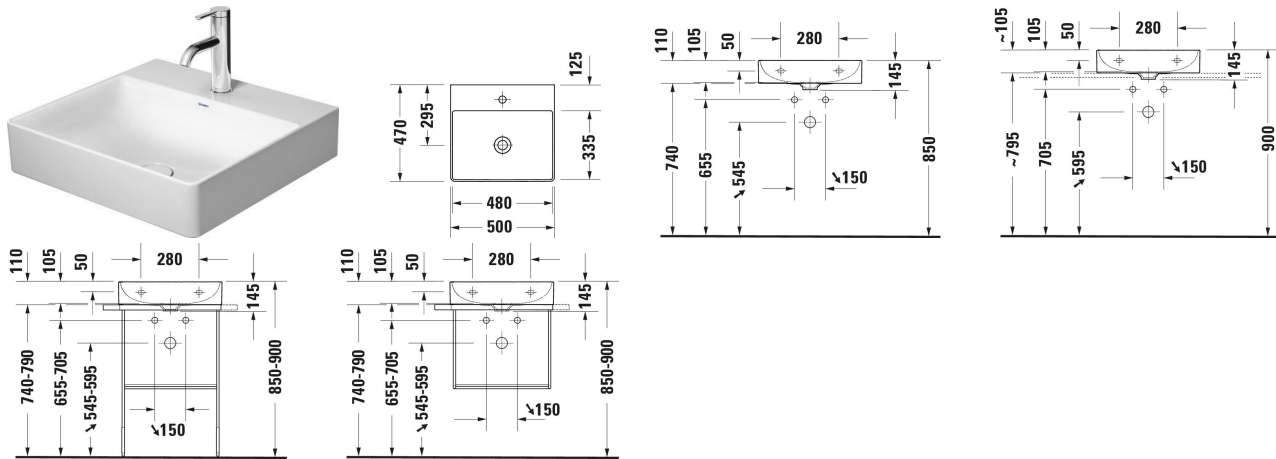

DuraSquare Waschtisch # 2353500041 / 2353500070 / 2353500071 / 2353500079

| < 500 mm > |

Waschtisch	Größe	Gewicht	Bestellnummer
DuraCeram®, Rechteckig, Hahnlochbank: Ja, Überlauf: Nein, Inkl. Keramische Ventilabdeckhaube, Inkl. Schaftventil, Von unten glasiert, Rückwand glasiert: Nein, 500 mm			
Farben			
00 Weiß			
Variante			
● Weiß Hochglanz, Anzahl Waschplätze: 1 Mitte, Anzahl Hahnlöcher pro Waschplatz: 1 Mitte		11,900 kg	2353500041
☒ Weiß Hochglanz, Anzahl Waschplätze: 1 Mitte		11,900 kg	2353500070
● Weiß Hochglanz, Anzahl Waschplätze: 1 Mitte, Anzahl Hahnlöcher pro Waschplatz: 1 Mitte, Geschliffen		11,900 kg	2353500071
☒ Weiß Hochglanz, Anzahl Waschplätze: 1 Mitte, Geschliffen		11,900 kg	2353500079
Sanitärkeramiken mit der speziellen WonderGliss Oberflächen Ausführung bleiben sauber und gut aussehend für eine lange Zeit. Wenn Sie WonderGliss bestellen fügen Sie bitte eine "1" als elfte Ziffer zur Bestellnummer hinzu.			
Zubehör für Weiß Hochglanz, Anzahl Waschplätze: 1 Mitte, Anzahl Hahnlöcher pro Waschplatz: 1 Mitte			
Designsiphon Messing, Abgang: waagrecht, Geeignet für Waschtisch	76 x 483 mm	1.65 kg	005036
Passende Produkte			
Konsolenwaschtischunterbau wandhängend Anzahl Auszüge: 1, Inkl. Konsolenplatte: Ja, Hahnlochbohrungen möglich, Griffleiste 800 x 550 mm Silber, Selbsteinzug mit Dämpfung, 800 x 550 mm			KT6694
Konsolenwaschtischunterbau wandhängend Anzahl Auszüge: 1, Inkl. Konsolenplatte: Ja, Hahnlochbohrungen möglich, Griffleiste 800 x 550 mm Silber, Selbsteinzug mit Dämpfung, 800 x 550 mm			KT6794