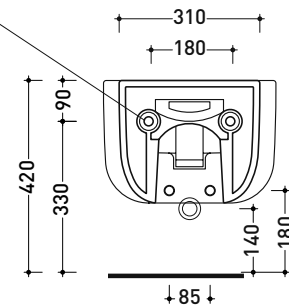

Package dim. 57 x 39 x 35 cm | Weight 21,3 kg | Pz. Pallet n° 15

UNI EN 14528 - CL20 Dop-No14528

vista zenitale / zenital view

vista laterale / lateral view

sezione longitudinale / section

art. 9008
 kit di fissaggio
 Fischer (in dotazione)
 Fischer fixing kit
 (included in the box)