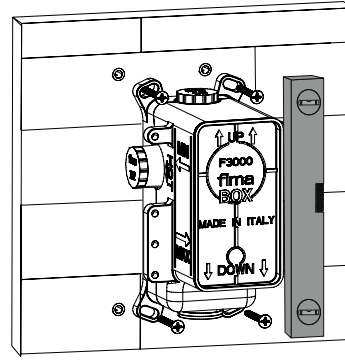

## F3000

Istruzione cod. 9007  
Ultima revisione: Gennaio 2023

LINK TO VIDEO

1a

1b

EXIT ▶ 1

2a

EXIT ▶ 1

2b

EXIT ▶ 2

EXIT ▶ 2

3a

EXIT ▶ 1

3b

EXIT ▶ 2

IL SETTAGGIO A SPINTA DEL DEVIATORE PERMETTE DI INVERTIRE LA PRIORITÀ DELLE USCITE QUANDO IL FIMABOX È GIÀ STATO INSTALLATO  
THE PRIORITY OUTPUT CAN BE CHANGED BY INVERTING THE DIVERTER FROM PULL SETTING TO PUSH SETTING WHEN THE FIMABOX HAS ALREADY BEEN INSTALLED  
НАЖИМНОЙ ПЕРЕКЛЮЧАТЕЛЬ ПОЗВОЛЯЕТ ИЗМЕНИТЬ ПРИОРИТЕТНЫЙ ИСТОЧНИК  
L'INVERSEUR À POUSSER PERMET D'INVERSER LES SORTIES QUAND LE FIMABOX A DÉJÀ ÉTÉ INSTALLÉ  
DER UMSTELLER ZU DRÜCKEN ERLAUBT DIE WASSERWEGE UMZUKEHREN, WENN DER FIMABOX SCHON MONTIERT WORDEN IST  
EL DESVIADOR A EMPUJAR PERMITE DE INVERTIR LA PRIORIDAD DE LA SALIDA CUANDO EL FIMABOX YA ESTÁ MONTADO