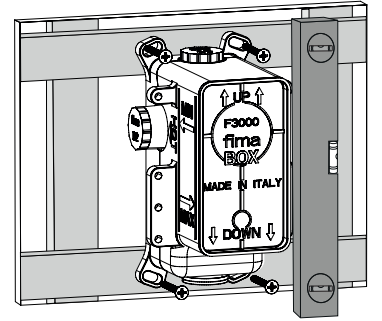

## F3000

Istruzione cod. 9007  
Ultima revisione: Gennaio 2023

LINK TO VIDEO

1a

1b

EXIT ▶ 1

2a

EXIT ▶ 1

2b

EXIT ▶ 2

EXIT ▶ 2

3a

EXIT ▶ 1

3b

EXIT ▶ 2

IL SETTAGGIO A SPINTA DEL DEVIATORE PERMETTE DI INVERTIRE LA PRIORITÀ DELLE USCITE QUANDO IL FIMABOX È GIÀ STATO INSTALLATO  
THE PRIORITY OUTPUT CAN BE CHANGED BY INVERTING THE DIVERTER FROM PULL SETTING TO PUSH SETTING WHEN THE FIMABOX HAS ALREADY BEEN INSTALLED  
НАЖИМНОЙ ПЕРЕКЛЮЧАТЕЛЬ ПОЗВОЛЯЕТ ИЗМЕНИТЬ ПРИОРИТЕТНЫЙ ИСТОЧНИК  
L'INVERSEUR À POUSSER PERMET D'INVERSER LES SORTIES QUAND LE FIMABOX A DÉJÀ ÉTÉ INSTALLÉ  
DER UMSTELLER ZU DRÜCKEN ERLAUBT DIE WASSERWEGE UMZUKEHREN, WENN DER FIMABOX SCHON MONTIERT WORDEN IST  
EL DESVIADOR A EMPUJAR PERMITE DE INVERTIR LA PRIORIDAD DE LA SALIDA CUANDO EL FIMABOX YA ESTÁ MONTADO