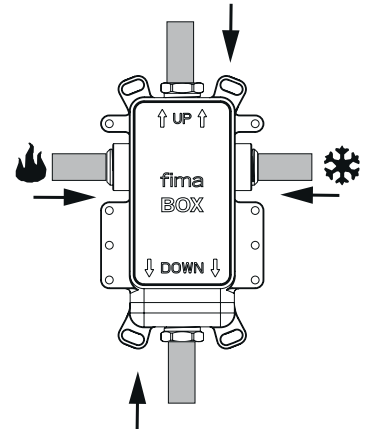

## F3000

Istruzione cod. 9007  
Ultima revisione: Gennaio 2023

LINK TO VIDEO

1a

1b

EXIT ▶ 1

2a

EXIT ▶ 1

2b

EXIT ▶ 2

EXIT ▶ 2

3a

EXIT ▶ 1

3b

EXIT ▶ 2

IL SETTAGGIO A SPINTA DEL DEVIATORE PERMETTE DI INVERTIRE LA PRIORITÀ DELLE USCITE QUANDO IL FIMABOX È GIÀ STATO INSTALLATO  
THE PRIORITY OUTPUT CAN BE CHANGED BY INVERTING THE DIVERTER FROM PULL SETTING TO PUSH SETTING WHEN THE FIMABOX HAS ALREADY BEEN INSTALLED  
НАЖИМНОЙ ПЕРЕКЛЮЧАТЕЛЬ ПОЗВОЛЯЕТ ИЗМЕНИТЬ ПРИОРИТЕТНЫЙ ИСТОЧНИК  
L'INVERSEUR À POUSSER PERMET D'INVERSER LES SORTIES QUAND LE FIMABOX A DÉJÀ ÉTÉ INSTALLÉ  
DER UMSTELLER ZU DRÜCKEN ERLAUBT DIE WASSERWEGE UMZUKEHREN, WENN DER FIMABOX SCHON MONTIERT WORDEN IST  
EL DESVIADOR A EMPUJAR PERMITE DE INVERTIR LA PRIORIDAD DE LA SALIDA CUANDO EL FIMABOX YA ESTÁ MONTADO