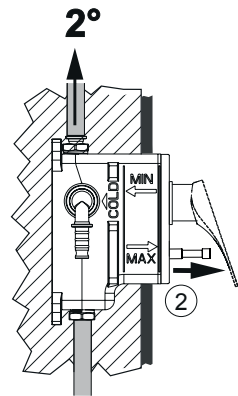

2b

EXIT ▶ 2

EXIT ▶ 2

3a

EXIT ▶ 1

3b

EXIT ▶ 2

IL SETTAGGIO A SPINTA DEL DEVIATORE PERMETTE DI INVERTIRE LA PRIORITÀ DELLE USCITE QUANDO IL FIMABOX È GIÀ STATO INSTALLATO  
THE PRIORITY OUTPUT CAN BE CHANGED BY INVERTING THE DIVERTER FROM PULL SETTING TO PUSH SETTING WHEN THE FIMABOX HAS ALREADY BEEN INSTALLED  
НАЖИМНОЙ ПЕРЕКЛЮЧАТЕЛЬ ПОЗВОЛЯЕТ ИЗМЕНИТЬ ПРИОРИТЕТНЫЙ ИСТОЧНИК  
L'INVERSEUR À POUSSER PERMET D'INVERSER LES SORTIES QUAND LE FIMABOX A DÉJÀ ÉTÉ INSTALLÉ  
DER UMSTELLER ZU DRÜCKEN ERLAUBT DIE WASSERWEGE UMZUKEHREN, WENN DER FIMABOX SCHON MONTIERT WORDEN IST  
EL DESVIADOR A EMPUJAR PERMITE DE INVERTIR LA PRIORIDAD DE LA SALIDA CUANDO EL FIMABOX YA ESTÁ MONTADO