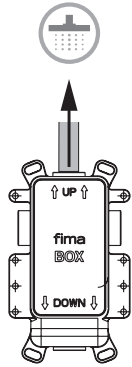

## F3000

Istruzione cod. 9007  
Ultima revisione: Gennaio 2023

LINK TO VIDEO

1a

1b

EXIT ▶ 1

2a

EXIT ▶ 1

2b

EXIT ▶ 2

EXIT ▶ 2

3a

EXIT ▶ 1

3b

EXIT ▶ 2

IL SETTAGGIO A SPINTA DEL DEVIATORE PERMETTE DI INVERTIRE LA PRIORITÀ DELLE USCITE QUANDO IL FIMABOX È GIÀ STATO INSTALLATO  
THE PRIORITY OUTPUT CAN BE CHANGED BY INVERTING THE DIVERTER FROM PULL SETTING TO PUSH SETTING WHEN THE FIMABOX HAS ALREADY BEEN INSTALLED  
НАЖИМНОЙ ПЕРЕКЛЮЧАТЕЛЬ ПОЗВОЛЯЕТ ИЗМЕНИТЬ ПРИОРИТЕТНЫЙ ИСТОЧНИК  
L'INVERSEUR À POUSSER PERMET D'INVERSER LES SORTIES QUAND LE FIMABOX A DÉJÀ ÉTÉ INSTALLÉ  
DER UMSTELLER ZU DRÜCKEN ERLAUBT DIE WASSERWEGE UMZUKEHREN, WENN DER FIMABOX SCHON MONTIERT WORDEN IST  
EL DESVIADOR A EMPUJAR PERMITE DE INVERTIR LA PRIORIDAD DE LA SALIDA CUANDO EL FIMABOX YA ESTÁ MONTADO