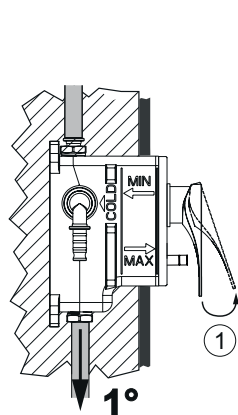

2b

EXIT ▶ 2

EXIT ▶ 2

3a

EXIT ▶ 1

3b

EXIT ▶ 2

IL SETTAGGIO A SPINTA DEL DEVIATORE PERMETTE DI INVERTIRE LA PRIORITÀ DELLE USCITE QUANDO IL FIMABOX È GIÀ STATO INSTALLATO  
THE PRIORITY OUTPUT CAN BE CHANGED BY INVERTING THE DIVERTER FROM PULL SETTING TO PUSH SETTING WHEN THE FIMABOX HAS ALREADY BEEN INSTALLED  
НАЖИМНОЙ ПЕРЕКЛЮЧАТЕЛЬ ПОЗВОЛЯЕТ ИЗМЕНИТЬ ПРИОРИТЕТНЫЙ ИСТОЧНИК  
L'INVERSEUR À POUSSER PERMET D'INVERSER LES SORTIES QUAND LE FIMABOX A DÉJÀ ÉTÉ INSTALLÉ  
DER UMSTELLER ZU DRÜCKEN ERLAUBT DIE WASSERWEGE UMZUKEHREN, WENN DER FIMABOX SCHON MONTIERT WORDEN IST  
EL DESVIADOR A EMPUJAR PERMITE DE INVERTIR LA PRIORIDAD DE LA SALIDA CUANDO EL FIMABOX YA ESTÁ MONTADO