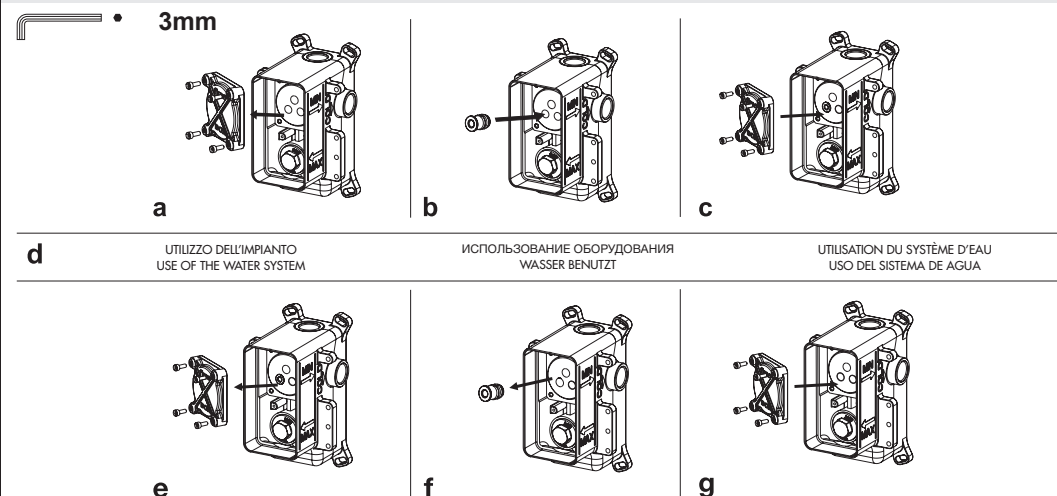

IL SETTAGGIO A SPINTA DEL DEVIATORE PERMETTE DI INVERTIRE LA PRIORITÀ DELLE USCITE QUANDO IL FIMABOX È GIÀ STATO INSTALLATO
THE PRIORITY OUTPUT CAN BE CHANGED BY INVERTING THE DIVERTER FROM PULL SETTING TO PUSH SETTING WHEN THE FIMABOX HAS ALREADY BEEN INSTALLED
НАЖИМНОЙ ПЕРЕКЛЮЧАТЕЛЬ ПОЗВОЛЯЕТ ИЗМЕНИТЬ ПРИОРИТЕТНЫЙ ИСТОЧНИК
L'INVERSEUR À POUSSER PERMET D'INVERSER LES SORTIES QUAND LE FIMABOX A DÉJÀ ÉTÉ INSTALLÉ
DER UMSTELLER ZU DRÜCKEN ERLAUBT DIE WASSERWEGE UMZUKEHREN, WENN DER FIMABOX SCHON MONTIERT WORDEN IST
EL DESVIADOR A EMPUJAR PERMITE DE INVERTIR LA PRIORIDAD DE LA SALIDA CUANDO EL FIMABOX YA ESTÁ MONTADO

SOLO IN CASO DI UTILIZZO DELL'IMPIANTO PRIMA DELL'INSTALLAZIONE DELLE PARTI ESTERNE DEL FIMABOX
ONLY IN CASE OF USE OF THE WATER SYSTEM WITHOUT HAVING INSTALLED THE EXTERNAL PARTS OF THE FIMABOX
В СЛУЧАЕ ИСПОЛЬЗОВАНИЯ СИСТЕМЫ ДО УСТАНОВКИ ВНЕШНИХ ЧАСТЕЙ НА FIMA BOX
ZU MONTIEREN NUR WENN MAN DIE SICHTTEILE NICHT MONTIERT ABER TROTZDEM DAS WASSER BENUTZT
SEULEMENT EN CAS D'UTILISATION DU SYSTÈME D'EAU SANS AVOIR ENCORE INSTALLÉ LES PARTIES EXTÉRIEURES DU FIMABOX
SOLO EN CASO DE USO DEL SISTEMA DE AGUA SIN HABER MONTADO LAS PARTES EXTERNAS DEL FIMABOX