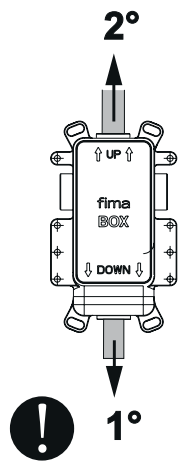

2b

EXIT ▶ 2

EXIT ▶ 2

3a

EXIT ▶ 1

3b

EXIT ▶ 2

IL SETTAGGIO A SPINTA DEL DEVIATORE PERMETTE DI INVERTIRE LA PRIORITÀ DELLE USCITE QUANDO IL FIMABOX È GIÀ STATO INSTALLATO  
THE PRIORITY OUTPUT CAN BE CHANGED BY INVERTING THE DIVERTER FROM PULL SETTING TO PUSH SETTING WHEN THE FIMABOX HAS ALREADY BEEN INSTALLED  
НАЖИМНОЙ ПЕРЕКЛЮЧАТЕЛЬ ПОЗВОЛЯЕТ ИЗМЕНИТЬ ПРИОРИТЕТНЫЙ ИСТОЧНИК  
L'INVERSEUR À POUSSER PERMET D'INVERSER LES SORTIES QUAND LE FIMABOX A DÉJÀ ÉTÉ INSTALLÉ  
DER UMSTELLER ZU DRÜCKEN ERLAUBT DIE WASSERWEGE UMZUKEHREN, WENN DER FIMABOX SCHON MONTIERT WORDEN IST  
EL DESVIADOR A EMPUJAR PERMITE DE INVERTIR LA PRIORIDAD DE LA SALIDA CUANDO EL FIMABOX YA ESTÁ MONTADO