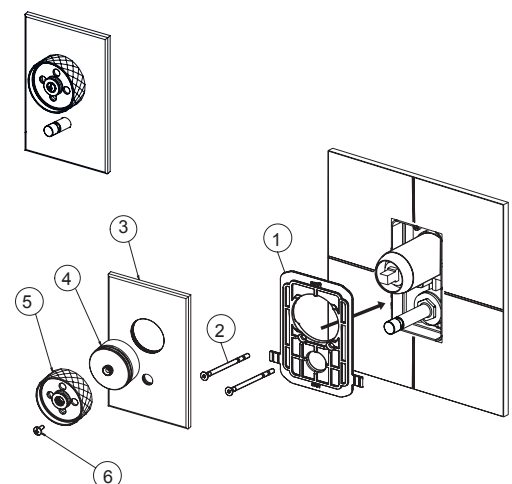

C

TEXTURE COLLECTION