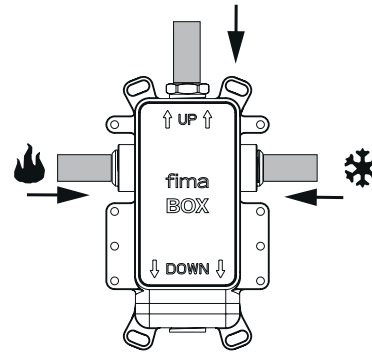

## F3000

Istruzione cod. 9007  
Ultima revisione: Gennaio 2023

LINK TO VIDEO

1a

1b

EXIT ▶ 1

2a

EXIT ▶ 1

2b

EXIT ▶ 2

EXIT ▶ 2

3a

EXIT ▶ 1

3b

EXIT ▶ 2

IL SETTAGGIO A SPINTA DEL DEVIATORE PERMETTE DI INVERTIRE LA PRIORITÀ DELLE USCITE QUANDO IL FIMABOX È GIÀ STATO INSTALLATO  
THE PRIORITY OUTPUT CAN BE CHANGED BY INVERTING THE DIVERTER FROM PULL SETTING TO PUSH SETTING WHEN THE FIMABOX HAS ALREADY BEEN INSTALLED  
НАЖИМНОЙ ПЕРЕКЛЮЧАТЕЛЬ ПОЗВОЛЯЕТ ИЗМЕНИТЬ ПРИОРИТЕТНЫЙ ИСТОЧНИК  
L'INVERSEUR À POUSSER PERMET D'INVERSER LES SORTIES QUAND LE FIMABOX A DÉJÀ ÉTÉ INSTALLÉ  
DER UMSTELLER ZU DRÜCKEN ERLAUBT DIE WASSERWEGE UMZUKEHREN, WENN DER FIMABOX SCHON MONTIERT WORDEN IST  
EL DESVIADOR A EMPUJAR PERMITE DE INVERTIR LA PRIORIDAD DE LA SALIDA CUANDO EL FIMABOX YA ESTÁ MONTADO