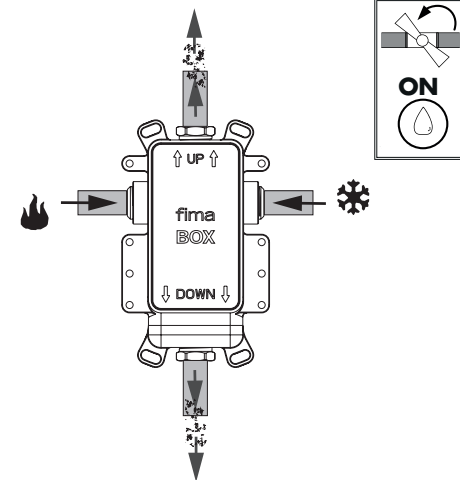

2b

EXIT ▶ 2

EXIT ▶ 2

3a

EXIT ▶ 1

3b

EXIT ▶ 2

IL SETTAGGIO A SPINTA DEL DEVIATORE PERMETTE DI INVERTIRE LA PRIORITÀ DELLE USCITE QUANDO IL FIMABOX È GIÀ STATO INSTALLATO  
THE PRIORITY OUTPUT CAN BE CHANGED BY INVERTING THE DIVERTER FROM PULL SETTING TO PUSH SETTING WHEN THE FIMABOX HAS ALREADY BEEN INSTALLED  
НАЖИМНОЙ ПЕРЕКЛЮЧАТЕЛЬ ПОЗВОЛЯЕТ ИЗМЕНИТЬ ПРИОРИТЕТНЫЙ ИСТОЧНИК  
L'INVERSEUR À POUSSER PERMET D'INVERSER LES SORTIES QUAND LE FIMABOX A DÉJÀ ÉTÉ INSTALLÉ  
DER UMSTELLER ZU DRÜCKEN ERLAUBT DIE WASSERWEGE UMZUKEHREN, WENN DER FIMABOX SCHON MONTIERT WORDEN IST  
EL DESVIADOR A EMPUJAR PERMITE DE INVERTIR LA PRIORIDAD DE LA SALIDA CUANDO EL FIMABOX YA ESTÁ MONTADO