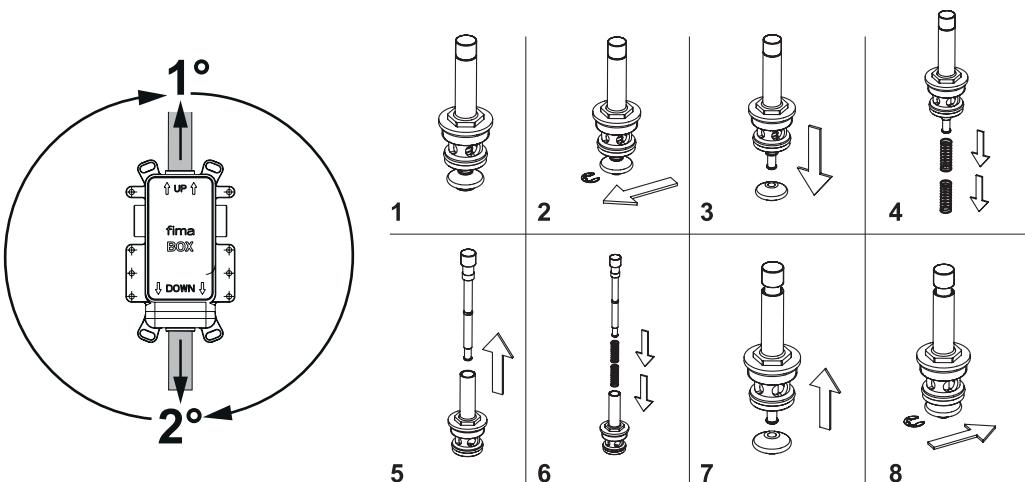

IL SETTAGGIO A SPINTA DEL DEVIATORE PERMETTE DI INVERTIRE LA PRIORITÀ DELLE USCITE QUANDO IL FIMABOX È GIÀ STATO INSTALLATO
THE PRIORITY OUTPUT CAN BE CHANGED BY INVERTING THE DIVERTER FROM PULL SETTING TO PUSH SETTING WHEN THE FIMABOX HAS ALREADY BEEN INSTALLED
НАЖИМНОЙ ПЕРЕКЛЮЧАТЕЛЬ ПОЗВОЛЯЕТ ИЗМЕНИТЬ ПРИОРИТЕТНЫЙ ИСТОЧНИК
L'INVERSEUR À POUSSER PERMET D'INVERSER LES SORTIES QUAND LE FIMABOX A DÉJÀ ÉTÉ INSTALLÉ
DER UMSTELLER ZU DRÜCKEN ERLAUBT DIE WASSERWEGE UMZUKEHREN, WENN DER FIMABOX SCHON MONTIERT WORDEN IST
EL DESVIADOR A EMPUJAR PERMITE DE INVERTIR LA PRIORIDAD DE LA SALIDA CUANDO EL FIMABOX YA ESTÁ MONTADO

SOLO IN CASO DI UTILIZZO DELL'IMPIANTO PRIMA DELL'INSTALLAZIONE DELLE PARTI ESTERNE DEL FIMABOX
ONLY IN CASE OF USE OF THE WATER SYSTEM WITHOUT HAVING INSTALLED THE EXTERNAL PARTS OF THE FIMABOX
В СЛУЧАЕ ИСПОЛЬЗОВАНИЯ СИСТЕМЫ ДО УСТАНОВКИ ВНЕШНИХ ЧАСТЕЙ НА FIMA BOX
ZU MONTIEREN NUR WENN MAN DIE SICHTTEILE NICHT MONTIERT ABER TROTZDEM DAS WASSER BENUTZT
SEULEMENT EN CAS D'UTILISATION DU SYSTÈME D'EAU SANS AVOIR ENCORE INSTALLÉ LES PARTIES EXTÉRIEURES DU FIMABOX
SOLO EN CASO DE USO DEL SISTEMA DE AGUA SIN HABER MONTADO LAS PARTES EXTERNAS DEL FIMABOX