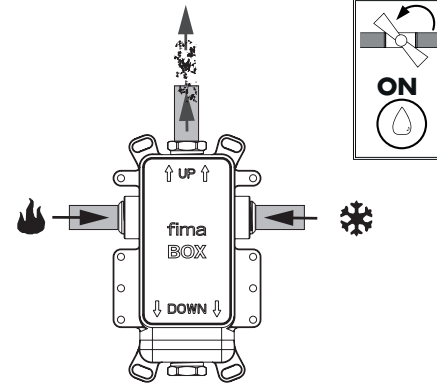

2b

EXIT ▶ 2

EXIT ▶ 2

3a

EXIT ▶ 1

3b

EXIT ▶ 2

IL SETTAGGIO A SPINTA DEL DEVIATORE PERMETTE DI INVERTIRE LA PRIORITÀ DELLE USCITE QUANDO IL FIMABOX È GIÀ STATO INSTALLATO  
THE PRIORITY OUTPUT CAN BE CHANGED BY INVERTING THE DIVERTER FROM PULL SETTING TO PUSH SETTING WHEN THE FIMABOX HAS ALREADY BEEN INSTALLED  
НАЖИМНОЙ ПЕРЕКЛЮЧАТЕЛЬ ПОЗВОЛЯЕТ ИЗМЕНИТЬ ПРИОРИТЕТНЫЙ ИСТОЧНИК  
L'INVERSEUR À POUSSER PERMET D'INVERSER LES SORTIES QUAND LE FIMABOX A DÉJÀ ÉTÉ INSTALLÉ  
DER UMSTELLER ZU DRÜCKEN ERLAUBT DIE WASSERWEGE UMZUKEHREN, WENN DER FIMABOX SCHON MONTIERT WORDEN IST  
EL DESVIADOR A EMPUJAR PERMITE DE INVERTIR LA PRIORIDAD DE LA SALIDA CUANDO EL FIMABOX YA ESTÁ MONTADO

SOLO IN CASO DI UTILIZZO DELL'IMPIANTO PRIMA DELL'INSTALLAZIONE DELLE PARTI ESTERNE DEL FIMABOX  
ONLY IN CASE OF USE OF THE WATER SYSTEM WITHOUT HAVING INSTALLED THE EXTERNAL PARTS OF THE FIMABOX  
В СЛУЧАЕ ИСПОЛЬЗОВАНИЯ СИСТЕМЫ ДО УСТАНОВКИ ВНЕШНИХ ЧАСТЕЙ НА FIMA BOX  
ZU MONTIEREN NUR WENN MAN DIE SICHTTEILE NICHT MONTIERT ABER TROTZDEM DAS WASSER BENUTZT  
SEULEMENT EN CAS D'UTILISATION DU SYSTÈME D'EAU SANS AVOIR ENCORE INSTALLÉ LES PARTIES EXTÉRIEURES DU FIMABOX  
SOLO EN CASO DE USO DEL SISTEMA DE AGUA SIN HABER MONTADO LAS PARTES EXTERNAS DEL FIMABOX