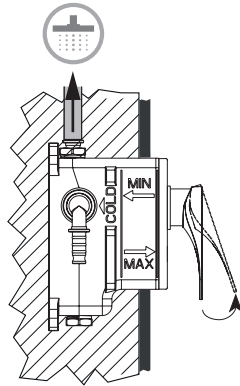

fimabox

F3000

Istruzione cod. 9007
Ultima revisione: Gennaio 2023

LINK TO VIDEO

1a

1b

EXIT ▶ 1

2a

EXIT ▶ 1

2b

EXIT ▶ 2

EXIT ▶ 2

3a

EXIT ▶ 1

3b

EXIT ▶ 2

IL SETTAGGIO A SPINTA DEL DEVIATORE PERMETTE DI INVERTIRE LA PRIORITÀ DELLE USCITE QUANDO IL FIMABOX È GIÀ STATO INSTALLATO
THE PRIORITY OUTPUT CAN BE CHANGED BY INVERTING THE DIVERTER FROM PULL SETTING TO PUSH SETTING WHEN THE FIMABOX HAS ALREADY BEEN INSTALLED
НАЖИМНОЙ ПЕРЕКЛЮЧАТЕЛЬ ПОЗВОЛЯЕТ ИЗМЕНИТЬ ПРИОРИТЕТНЫЙ ИСТОЧНИК
L'INVERSEUR À POUSSER PERMET D'INVERSER LES SORTIES QUAND LE FIMABOX A DÉJÀ ÉTÉ INSTALLÉ
DER UMSTELLER ZU DRÜCKEN ERLAUBT DIE WASSERWEGE UMZUKEHREN, WENN DER FIMABOX SCHON MONTIERT WORDEN IST
EL DESVIADOR A EMPUJAR PERMITE DE INVERTIR LA PRIORIDAD DE LA SALIDA CUANDO EL FIMABOX YA ESTÁ MONTADO

SOLO IN CASO DI UTILIZZO DELL'IMPIANTO PRIMA DELL'INSTALLAZIONE DELLE PARTI ESTERNE DEL FIMABOX
ONLY IN CASE OF USE OF THE WATER SYSTEM WITHOUT HAVING INSTALLED THE EXTERNAL PARTS OF THE FIMABOX
В СЛУЧАЕ ИСПОЛЬЗОВАНИЯ СИСТЕМЫ ДО УСТАНОВКИ ВНЕШНИХ ЧАСТЕЙ НА FIMA BOX
ZU MONTIEREN NUR WENN MAN DIE SICHTTEILE NICHT MONTIERT ABER TROTZDEM DAS WASSER BENUTZT
SEULEMENT EN CAS D'UTILISATION DU SYSTÈME D'EAU SANS AVOIR ENCORE INSTALLÉ LES PARTIES EXTÉRIEURES DU FIMABOX
SOLO EN CASO DE USO DEL SISTEMA DE AGUA SIN HABER MONTADO LAS PARTES EXTERNAS DEL FIMABOX