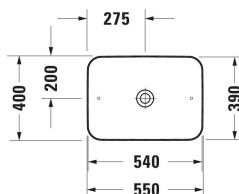

Cape Cod Aufsatzbecken # 234755..00 / 234755..00

| < 550 mm > |

Aufsatzbecken	Größe	Gewicht	Bestellnummer
DuraCeram®, Eckig, Hahnlochbank: Nein, Überlauf: Nein, 550 mm			
Farben			
00 Weiß 32 Weiß Seidenmatt			
Variante			
☒ Weiß Hochglanz, Rechteckig, Anzahl Waschplätze: 1 Mitte		8,500 kg	234755..00
☒ Weiß Seidenmatt, Rechteckig, Anzahl Waschplätze: 1 Mitte		8,500 kg	234755..00
Sanitärkeramiken mit der speziellen WonderGliss Oberflächen Ausführung bleiben sauber und gut aussehend für eine lange Zeit. Wenn Sie WonderGliss bestellen fügen Sie bitte eine "1" als elfte Ziffer zur Bestellnummer hinzu.			
Zubehör			
Schaftventil Waschtisch ohne Überlauf, Durchmesser: 72 mm	Ø 72 mm	0.3 kg	005024
Designsiphon Messing, Abgang: waagrecht, Geeignet für Waschtisch	70 x 425 mm	1.5 kg	005036
Passende Produkte			
Konsolenwaschtischunterbau wandhängend Anzahl Auszüge: 1, Inkl. Konsolenplatte: Ja, Hahnlochbohrungen möglich, Griffleiste Silber, Selbsteinzug mit Dämpfung, 800 x 550 mm			KT6694
Konsolenwaschtischunterbau wandhängend Anzahl Auszüge: 1, Inkl. Konsolenplatte: Ja, Hahnlochbohrungen möglich, Griffleiste Silber, Selbsteinzug mit Dämpfung, 1000 x 550 mm			KT6695
Konsolenwaschtischunterbau wandhängend Anzahl Auszüge: 1, Inkl. Konsolenplatte: Ja, Hahnlochbohrungen möglich, Griffleiste Silber, Selbsteinzug mit Dämpfung, 1200 x 550 mm			KT6696
Konsolenwaschtischunterbau wandhängend Anzahl Auszüge: 2, Inkl. Konsolenplatte: Ja, Hahnlochbohrungen möglich, Griffleiste Silber, Siphonausschnitt: Ja, Schürze: Ja, Selbsteinzug mit Dämpfung, 1400 x 550 mm			KT6697 B/L/R
Konsolenwaschtischunterbau wandhängend Anzahl Schubkästen: 2, Inkl. Konsolenplatte: Ja, Hahnlochbohrungen möglich, Griffleiste Silber, Siphonausschnitt: Ja, Schürze: Ja, Selbsteinzug mit Dämpfung, 800 x 550 mm	800 x 550 mm		KT6654