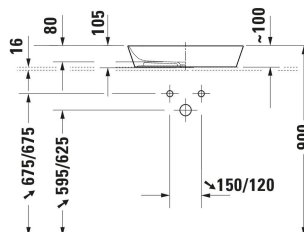

Cape Cod Aufsatzbecken # 234755..00 / 234755..00

| < 550 mm > |

Aufsatzbecken	Größe	Gewicht	Bestellnummer
DuraCeram®, Eckig, Hahnlochbank: Nein, Überlauf: Nein, 550 mm			
Farben			
00 Weiß 32 Weiß Seidenmatt			
Variante			
☒ Weiß Hochglanz, Rechteckig, Anzahl Waschplätze: 1 Mitte		8,500 kg	234755..00
☒ Weiß Seidenmatt, Rechteckig, Anzahl Waschplätze: 1 Mitte		8,500 kg	234755..00
Sanitärkeramiken mit der speziellen WonderGliss Oberflächen Ausführung bleiben sauber und gut aussehend für eine lange Zeit. Wenn Sie WonderGliss bestellen fügen Sie bitte eine "1" als elfte Ziffer zur Bestellnummer hinzu.			
Zubehör			
Schaftventil Waschtisch ohne Überlauf, Durchmesser: 72 mm	Ø 72 mm	0.3 kg	005024
Designsiphon Messing, Abgang: waagrecht, Geeignet für Waschtisch	70 x 425 mm	1.5 kg	005036
Passende Produkte			
Konsolenwaschtischunterbau wandhängend Anzahl Auszüge: 1, Inkl. Konsolenplatte: Ja, Hahnlochbohrungen möglich, Griffleiste Silber, Selbsteinzug mit Dämpfung, 800 x 550 mm			KT6694
Konsolenwaschtischunterbau wandhängend Anzahl Auszüge: 1, Inkl. Konsolenplatte: Ja, Hahnlochbohrungen möglich, Griffleiste Silber, Selbsteinzug mit Dämpfung, 1000 x 550 mm			KT6695
Konsolenwaschtischunterbau wandhängend Anzahl Auszüge: 1, Inkl. Konsolenplatte: Ja, Hahnlochbohrungen möglich, Griffleiste Silber, Selbsteinzug mit Dämpfung, 1200 x 550 mm			KT6696
Konsolenwaschtischunterbau wandhängend Anzahl Auszüge: 2, Inkl. Konsolenplatte: Ja, Hahnlochbohrungen möglich, Griffleiste Silber, Siphonausschnitt: Ja, Schürze: Ja, Selbsteinzug mit Dämpfung, 1400 x 550 mm			KT6697 B/L/R
Konsolenwaschtischunterbau wandhängend Anzahl Schubkästen: 2, Inkl. Konsolenplatte: Ja, Hahnlochbohrungen möglich, Griffleiste Silber, Siphonausschnitt: Ja, Schürze: Ja, Selbsteinzug mit Dämpfung, 800 x 550 mm	800 x 550 mm		KT6654