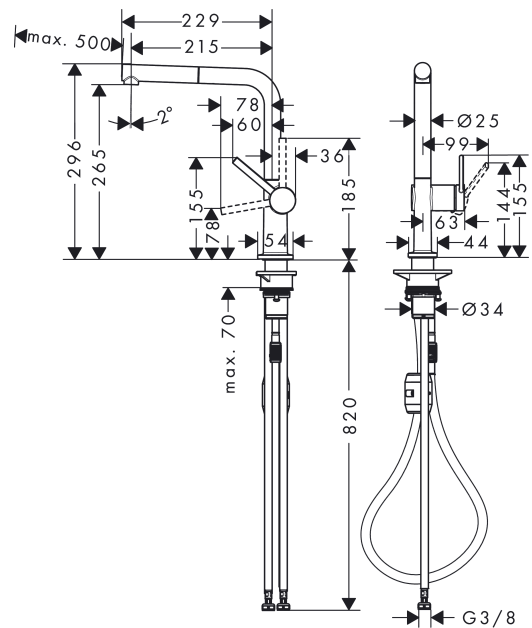

Talis M54

Кухонный смеситель однорычажный, 270, с вытяжным изливом, 1jet

Универсальный артикульный номер: **72808670** Матовый черный

Описание

Характеристики

- ComfortZone 270
- L-образный излив
- диапазон поворота регулируется в 4 этапа 60°, 110°, 150° или 360°
- ламинарная струя
- душевой шланг Quick-Connect
- максимальный объем расхода воды при 3 барах: 8 л/мин
- Керамический картридж
- соединения G 3/8
- регулируемое ограничение температуры
- встроенный клапан обратного тока воды
- подходит для проточных водонагревателей
- длина расширения До 50 см

Технология

Награды за дизайн

reddot winner 2020

DESIGN AWARD 2020

Продукт

Чертеж