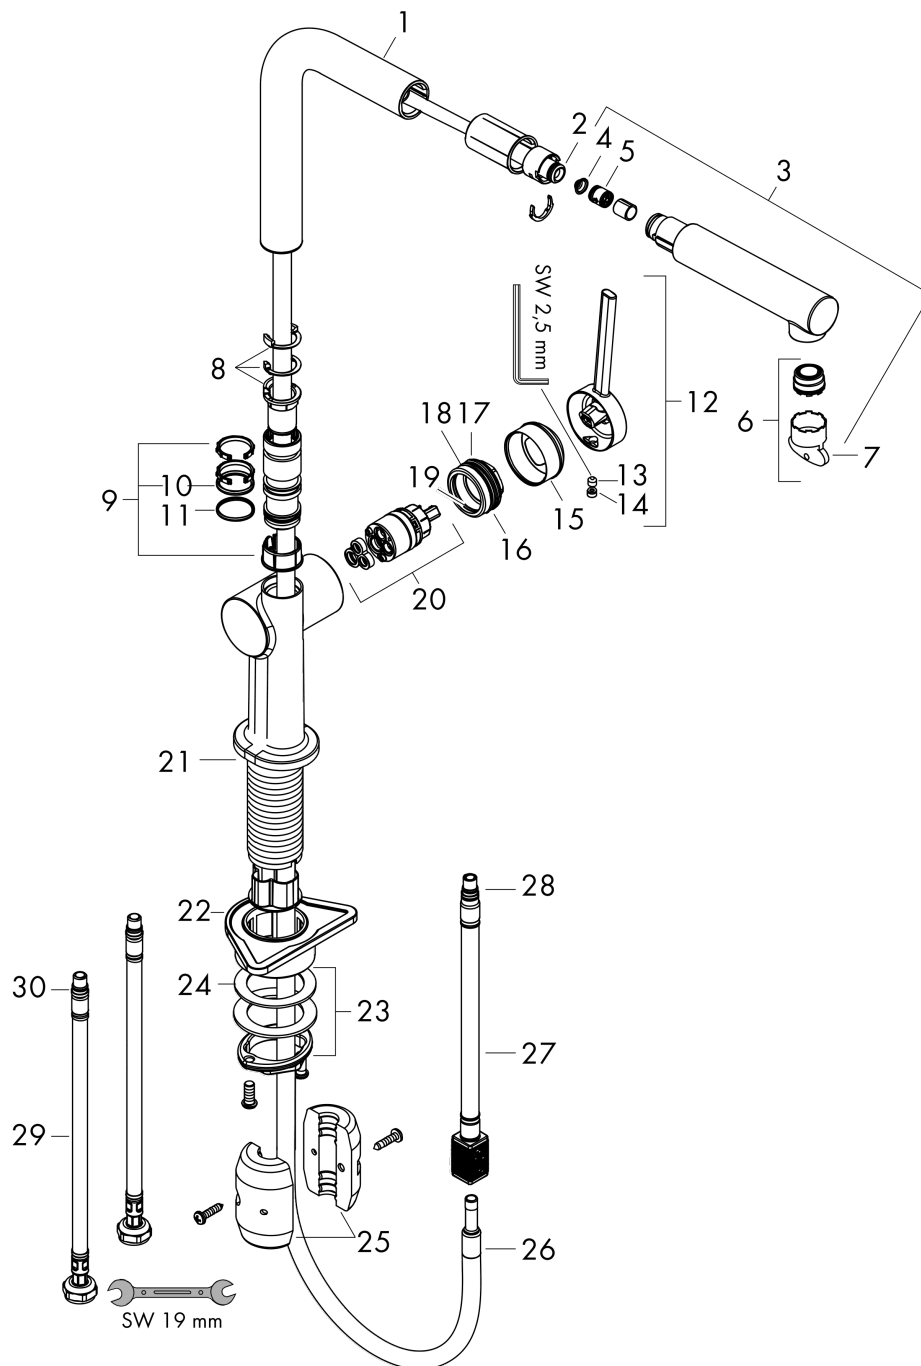

Talis M54

Кухонный смеситель однорычажный, 270, с вытяжным изливом, 1jet

Универсальный артикульный номер: **72808670** Матовый черный

Описание

Характеристики

- ComfortZone 270
- L-образный излив
- диапазон поворота регулируется в 4 этапа 60°, 110°, 150° или 360°
- ламинарная струя
- душевой шланг Quick-Connect
- максимальный объем расхода воды при 3 барах: 8 л/мин
- Керамический картридж
- соединения G 3/8
- регулируемое ограничение температуры
- встроенный клапан обратного тока воды
- подходит для проточных водонагревателей
- длина расширения До 50 см

Матовый черный Артикул: **72808670**

График расхода воды

Talis M54

Кухонный смеситель однорычажный, 270, с вытяжным изливом, 1jet

Матовый черный Артикул: 72808670

Покомпонентное изображение

Год выпуска: >04/20

Talis M54

Кухонный смеситель однорычажный, 270, с вытяжным изливом, 1jet

Артикул: 72808670
 Артикулный номер: 72808670

Перечень запасных частей

Год выпуска: >04/20

Позиция	Описание	Артикулный номер	PC	PU
1	spout cpl.	93749670	-	1
2	O-ring 8x2	98112000	-	1
3	handspray	93751670	-	1
4	filter	98516000	-	1
5	non return valve DW 10	96456000	-	1
6	spray former	93748000	-	1
7	service tool	93750000	-	1
8	set of locating rings (60° / 110° / 150°)	94911000	-	1
9	set of lever collars	98365000	-	1
10	O-ring 19x2	98426000	-	1
11	O-ring 20x1,5	98197000	-	1
12	handle	93736670	-	1
13	hollow set screw M5x5	98446000	-	1
14	screw cover	93735610	-	1
15	flange	93737670	-	1
16	nut	93738000	-	1
17	O-ring 25x1,5	98146000	-	1
18	O-ring 30x1,5	98433000	-	1
19	O-ring 29x2	98391000	-	1
20	cartridge, assy	93740000	-	1
21	O-ring 36x3	98052000	-	1
22	support	97523000	-	1
23	fixing set (Ø 34)	95049000	-	1
24	lever collar	97548000	-	1
25	weight	92500000	-	1
26	hose 1,50 m	93816000	-	1
27	hose	93744000	-	1
28	O-ring 7x1,5	98422000	-	1
29	connection hose 900 mm M8x0,75 G3/8	93746000	-	1
30	O-ring 6,6x1,6	93019000	-	1
a	set of adapters	93395000	-	1