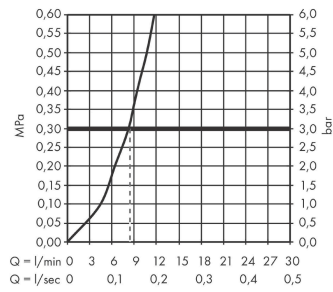

Технология

Награды за дизайн

reddot winner 2020

DESIGN AWARD 2020

Продукт

Чертеж

Talis M54

Кухонный смеситель однорычажный, 270, с вытяжным изливом, 1jet

Матовый черный Артикул: **72808670**

График расхода воды

Talis M54

Кухонный смеситель однорычажный, 270, с вытяжным изливом, 1jet

Матовый черный Артикул: 72808670

Покомпонентное изображение

Год выпуска: >04/20