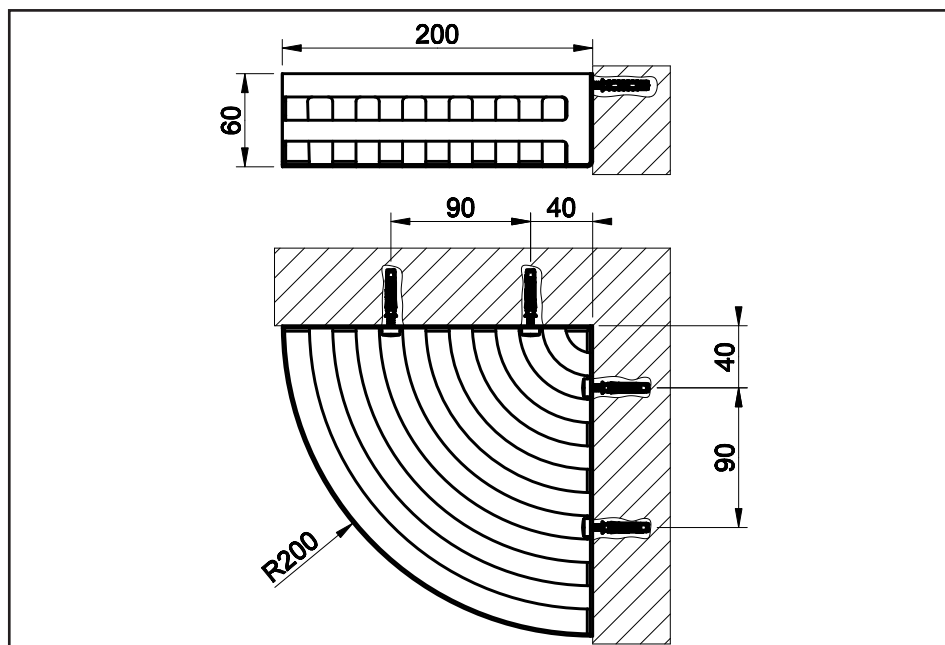

13037 Serravalle Sesia (Vercelli) - Italy

Phone +39 0163 454111 - Facsimile +39 0163 459273

www.gessi.com - gessi@gessi.it

ART. 59549

ART. 59561

Fig. 1

Fig. 2

Fig. 3 - 59549