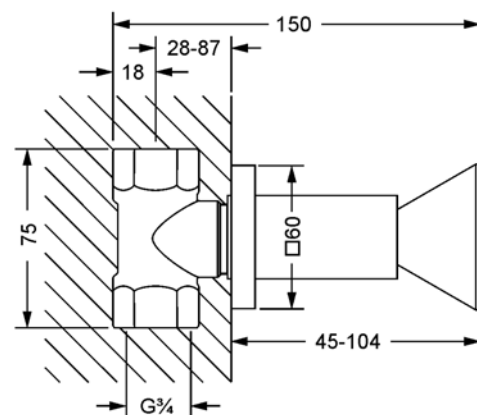

EMPIRE ROYAL CRYSTAL

626.50.234.xxx-AA

Запорный вентиль

- внутривентильный монтаж
- внешняя часть
- без функциональной части
- рукоятка, гильза
- подвижная розетка
- пропускная способность с 1/2" 17 л/мин при 3 барах
- пропускная способность с 3/4" 21 л/мин при 3 барах

Необходимо:

- **649.20.351.000** | Скрытая часть 1/2", запираение вправо
- **649.20.356.000** | Скрытая часть 1/2", запираение влево
- **649.20.451.000** | Скрытая часть 3/4", запираение вправо
- **649.20.456.000** | Скрытая часть 3/4", запираение влево

mit Einbaukörper / with concealed body 1/2"

mit Einbaukörper / with concealed body 3/4"