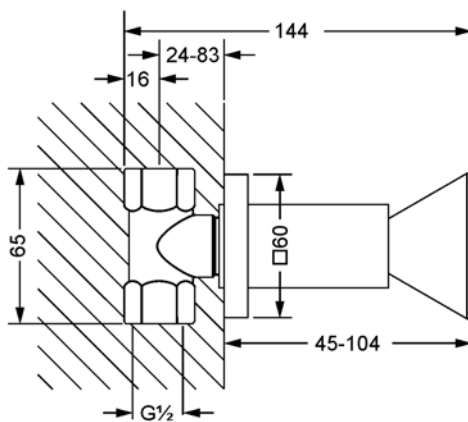

EMPIRE ROYAL CRYSTAL

626.50.234.xxx-AA

Запорный вентиль

- внутривентильный монтаж
- внешняя часть
- без функциональной части
- рукоятка, гильза
- подвижная розетка
- пропускная способность с 1/2" 17 л/мин при 3 барах
- пропускная способность с 3/4" 21 л/мин при 3 барах

Необходимо:

- **649.20.351.000** | Скрытая часть 1/2", запираение вправо
- **649.20.356.000** | Скрытая часть 1/2", запираение влево
- **649.20.451.000** | Скрытая часть 3/4", запираение вправо
- **649.20.456.000** | Скрытая часть 3/4", запираение влево

mit Einbaukörper / with concealed body 1/2"

mit Einbaukörper / with concealed body 3/4"