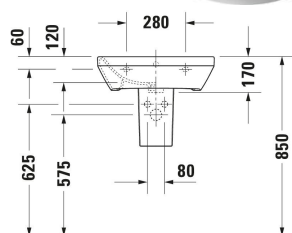

DuraStyle Waschtisch # 2319550000

| < 550 mm > |

Waschtisch	Größe	Gewicht	Bestellnummer
Rechteckig, Hahnlochbank: Ja, Überlauf: Ja, Von unten glasiert, Rückwand glasiert: Nein, 550 mm			
Farben			
00 Weiß			
Variante			
● Weiß Hochglanz, Anzahl Waschplätze: 1 Mitte, Anzahl Hahnlöcher pro Waschplatz: 1 Mitte	550x170 mm	15,800 kg	2319550000
Sanitärkeramiken mit der speziellen WonderGliss Oberflächen Ausführung bleiben sauber und gut aussehend für eine lange Zeit. Wenn Sie WonderGliss bestellen fügen Sie bitte eine "1" als elfte Ziffer zur Bestellnummer hinzu.			
Zubehör			
Push-open Ventil Geeignet für Waschtisch mit Überlauf, Ø 63,5 mm	Ø 63.5 mm	0.34 kg	005052
Passende Produkte			
Halbsäule Montageart: Wandhängend, Inkl. Befestigungsmaterial, 175 x 280 mm	175 x 280 mm		085830
Standsäule Montageart: Bodenstehend, 170 x 190 mm	170 x 190 mm		085829
Empfohlene Armaturen