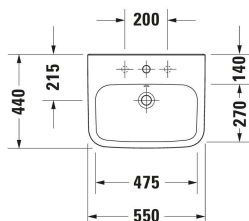

DuraStyle Waschtisch # 2319550000

| < 550 mm > |

Waschtisch	Größe	Gewicht	Bestellnummer
Rechteckig, Hahnlochbank: Ja, Überlauf: Ja, Von unten glasiert, Rückwand glasiert: Nein, 550 mm			
Farben			
00 Weiß			
Variante			
● Weiß Hochglanz, Anzahl Waschplätze: 1 Mitte, Anzahl Hahnlöcher pro Waschplatz: 1 Mitte	550x170 mm	15,800 kg	2319550000
Sanitärkeramiken mit der speziellen WonderGliss Oberflächen Ausführung bleiben sauber und gut aussehend für eine lange Zeit. Wenn Sie WonderGliss bestellen fügen Sie bitte eine "1" als elfte Ziffer zur Bestellnummer hinzu.			
Zubehör			
Push-open Ventil Geeignet für Waschtisch mit Überlauf, Ø 63,5 mm	Ø 63.5 mm	0.34 kg	005052
Passende Produkte			
Halbsäule Montageart: Wandhängend, Inkl. Befestigungsmaterial, 175 x 280 mm	175 x 280 mm		085830
Standsäule Montageart: Bodenstehend, 170 x 190 mm	170 x 190 mm		085829
Empfohlene Armaturen