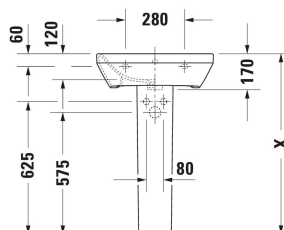

DuraStyle Waschtisch # 2319550000

| < 550 mm > |

Waschtisch	Größe	Gewicht	Bestellnummer
Rechteckig, Hahnlochbank: Ja, Überlauf: Ja, Von unten glasiert, Rückwand glasiert: Nein, 550 mm			
Farben			
00 Weiß			
Variante			
● Weiß Hochglanz, Anzahl Waschplätze: 1 Mitte, Anzahl Hahnlöcher pro Waschplatz: 1 Mitte	550x170 mm	15,800 kg	2319550000
Sanitärkeramiken mit der speziellen WonderGliss Oberflächen Ausführung bleiben sauber und gut aussehend für eine lange Zeit. Wenn Sie WonderGliss bestellen fügen Sie bitte eine "1" als elfte Ziffer zur Bestellnummer hinzu.			
Zubehör			
Push-open Ventil Geeignet für Waschtisch mit Überlauf, Ø 63,5 mm	Ø 63.5 mm	0.34 kg	005052
Passende Produkte			
Halbsäule Montageart: Wandhängend, Inkl. Befestigungsmaterial, 175 x 280 mm	175 x 280 mm		085830
Standsäule Montageart: Bodenstehend, 170 x 190 mm	170 x 190 mm		085829
Empfohlene Armaturen