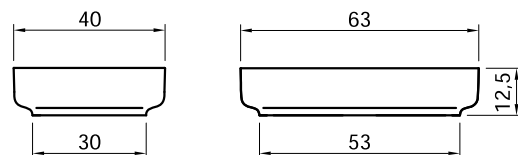

BOLOMOOD

Articolo: **BOLOMOOD63**

Materiale: Flumood / Colormood

Trooppieno: NO

Peso lordo: kg 12 ca.

Peso netto: kg 9 ca.

Dimensione imballo: cm 69 x 47 x 20

Descrizione: Lavabo ovale sopra piano in Flumood completo di piletta con scarico libero e raccordo per sifone.

Article: **BOLOMOOD63**

Material: Flumood / Colormood

Overflow: NO

Gross weight: kg 12 ca.

Net weight: kg 9 ca.

Packing dimensions: cm 69 x 47 x 20

Description: Oval top mount Flumood sink complete with drain pipe fitting and open plug.

schema d'installazione lavabi e rubinetteria / sinks and taps installation layout