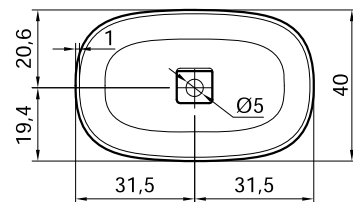

BOLOMOOD

Articolo: **BOLOMOOD63**

Materiale: Flumood / Colormood

Trooppieno: NO

Peso lordo: kg 12 ca.

Peso netto: kg 9 ca.

Dimensione imballo: cm 69 x 47 x 20

Descrizione: Lavabo ovale sopra piano in Flumood completo di piletta con scarico libero e raccordo per sifone.

Article: **BOLOMOOD63**

Material: Flumood / Colormood

Overflow: NO

Gross weight: kg 12 ca.

Net weight: kg 9 ca.

Packing dimensions: cm 69 x 47 x 20

Description: Oval top mount Flumood sink complete with drain pipe fitting and open plug.

schema d'installazione lavabi e rubinetteria / sinks and taps installation layout