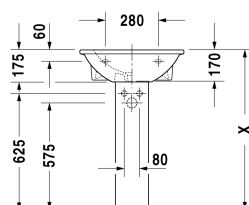

Darling New Умывальник # 2621550000 / 2621550030

| < 550 мм > |

Умывальник	Размеры	Вес	Номер заказа
с переливом, с плоскостью под смеситель, глазуровка снизу, 550 мм			
Цвета			
00 Белый Alpin			
Вариант			
●	550 x 480 мм	15,300 кг	2621550000
●●●	550 x 480 мм	15,300 кг	2621550030
Сантехническая керамика со специальным покрытием WonderGliss остается чистой и красивой в течение долгого времени. При заказе WonderGliss добавьте "1" на 11-м месте в артикуле модели.			
Соответствующая продукция			
Пьедестал для # 262165, 262160, 262155, 175 x 220 мм	175 x 220 мм		085824
Полупьедестал для # 262165, 262160, 262155, 180 x 300 мм	180 x 300 мм		085825

Все чертежи содержат необходимые размеры с соблюдением стандартных допусков. Они указаны в мм и не являются обязательными. Точные размеры, в частности для монтажа по индивидуальному заказу, можно получить только по готовому изделию.