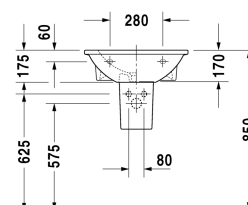

Darling New Умывальник # 2621550000 / 2621550030

| < 550 мм > |

Умывальник	Размеры	Вес	Номер заказа
с переливом, с плоскостью под смеситель, глазуровка снизу, 550 мм			
Цвета			
00 Белый Alpin			
Вариант			
●	550 x 480 мм	15,300 кг	2621550000
●●●	550 x 480 мм	15,300 кг	2621550030
Сантехническая керамика со специальным покрытием WonderGliss остается чистой и красивой в течение долгого времени. При заказе WonderGliss добавьте "1" на 11-м месте в артикуле модели.			
Соответствующая продукция			
Пьедестал для # 262165, 262160, 262155, 175 x 220 мм	175 x 220 мм		085824
Полупьедестал для # 262165, 262160, 262155, 180 x 300 мм	180 x 300 мм		085825

Все чертежи содержат необходимые размеры с соблюдением стандартных допусков. Они указаны в мм и не являются обязательными. Точные размеры, в частности для монтажа по индивидуальному заказу, можно получить только по готовому изделию.