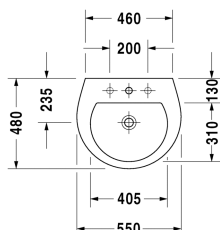

Darling New Умывальник # 2621550000 / 2621550030

| < 550 мм > |

Умывальник	Размеры	Вес	Номер заказа
с переливом, с плоскостью под смеситель, глазуровка снизу, 550 мм			
Цвета			
00 Белый Alpin			
Вариант			
●	550 x 480 мм	15,300 кг	2621550000
●●●	550 x 480 мм	15,300 кг	2621550030
Сантехническая керамика со специальным покрытием WonderGliss остается чистой и красивой в течение долгого времени. При заказе WonderGliss добавьте "1" на 11-м месте в артикуле модели.			
Соответствующая продукция			
Пьедестал для # 262165, 262160, 262155, 175 x 220 мм	175 x 220 мм		085824
Полупьедестал для # 262165, 262160, 262155, 180 x 300 мм	180 x 300 мм		085825

Все чертежи содержат необходимые размеры с соблюдением стандартных допусков. Они указаны в мм и не являются обязательными. Точные размеры, в частности для монтажа по индивидуальному заказу, можно получить только по готовому изделию.