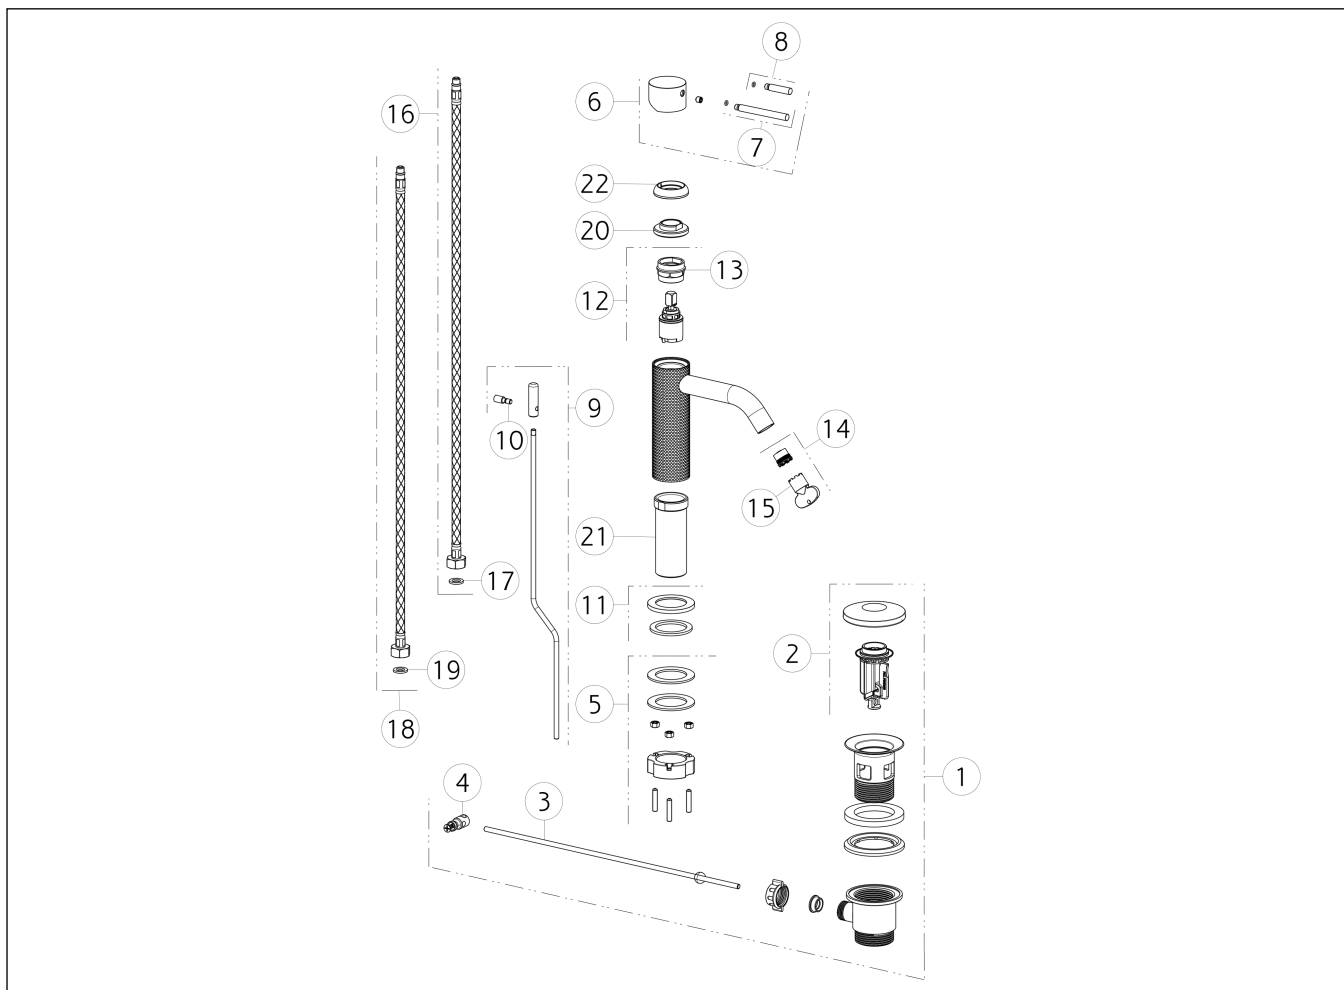

### GESSI 316

data di validità/validity date  
≥ 12/2017

Miscelatore monocomando lavabo, piletta da 1 1/4" e flessibili di collegamento con attacco da 3/8".  
Basin mixer with 1 1/4" pop-up waste and flexible hoses with 3/8" connections.

N°	Code	Descrizione	Description
1	SP01682	PILETTA	BASIN WASTE
2	SP01709	TAPPO PILETTA	PLUG
3	SP00218	ASTA	ROD
4	SP00219	SNODO	JOINT
5	SP02370	SET DI FISSAGGIO	FIXING SET
6	SP01698	MANIGLIA	HANDLE
7	SP01626	LEVA	LEVER
8	SP01625	LEVA	LEVER
9	SP01706	ASTA SALTERELLO	PULL ROD
10	SP01705	POMOLO	KNOB
11	SP01702	BASSETTA	BASE
12	SP01700	CARTUCCIA	CARTRIDGE
13	SP01820	CHIAVE	SPECIAL TOOL