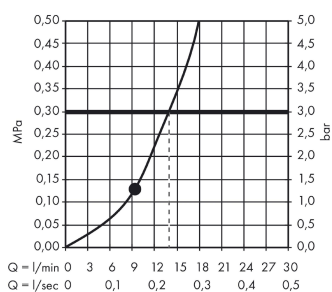

AXOR LampShower/Nendo

Верхний душ LampShower 275 1jet, с держателем

Матовая

Артикул: 26031140

Характеристики

- состоит из: верхний душ, держатель для душа
- размер головки душа: 275 мм
- тип струи: Rain
- шарнирное соединение: регулируемый угол наклона верхнего душа
- материал душевого диска: металл
- длина держателя для душа 380 мм
- держатель для душа поворачивается по горизонтали в пределах 150°
- максимальный объем расхода воды при 3 барах: 13 л/мин
- расход воды для струи Rain (при 3 бар): 13 л/мин
- минимальное гидравлическое давление: 2 бара
- зоны струй: изображение струи из внутренних форсунок, расположенных по диаметру
- съемный душевой диск для очистки
- монтаж: стена
- соединительная резьба G½
- с интегрированным освещением
- лампочка: LED
- потребляемая мощность: 12.12 Вт
- трансформатор питания для скрытого монтажа 12 V. 18 Вт
- входное напряжение: 100 - 240 В AC / 50/60 Hz
- выход: 12 V - DC
- температура цвета: 2700 К
- эффективность энергопотребления включает источники освещения класса энергоэффективности G
- не подходит для проточных водонагревателей

Технология

AXOR LampShower/Nendo

Верхний душ LampShower 275 1jet, с держателем

Упаковка: 1 шт. Артикул: 26031140. Цвет: Матовая бронза

бронза Артикулный номер: 26031140

Продукт

Чертеж

График расхода воды