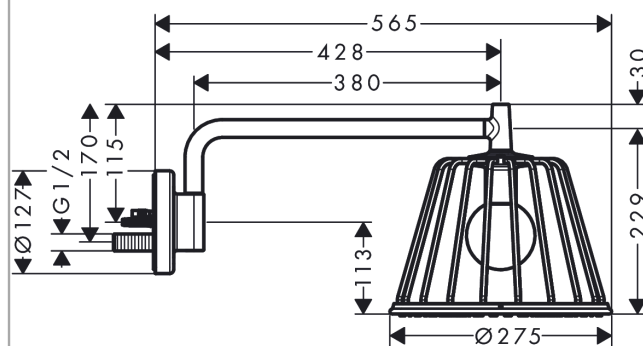

AXOR LampShower/Nendo

Верхний душ LampShower 275 1jet, с держателем

Матовая

Артикул: 26031140

Характеристики

- состоит из: верхний душ, держатель для душа
- размер головки душа: 275 мм
- тип струи: Rain
- шарнирное соединение: регулируемый угол наклона верхнего душа
- материал душевого диска: металл
- длина держателя для душа 380 мм
- держатель для душа поворачивается по горизонтали в пределах 150°
- максимальный объем расхода воды при 3 барах: 13 л/мин
- расход воды для струи Rain (при 3 бар): 13 л/мин
- минимальное гидравлическое давление: 2 бара
- зоны струй: изображение струи из внутренних форсунок, расположенных по диаметру
- съемный душевой диск для очистки
- монтаж: стена
- соединительная резьба G½
- с интегрированным освещением
- лампочка: LED
- потребляемая мощность: 12.12 Вт
- трансформатор питания для скрытого монтажа 12 V. 18 Вт
- входное напряжение: 100 - 240 В AC / 50/60 Hz
- выход: 12 V - DC
- температура цвета: 2700 К
- эффективность энергопотребления включает источники освещения класса энергоэффективности G
- не подходит для проточных водонагревателей

Технология

AXOR LampShower/Nendo

Верхний душ LampShower 275 1jet, с держателем

Упаковка: 1 шт. Артикул: 26031140. Цвет: Матовая бронза

бронза Артикулный номер: 26031140

Продукт

Чертеж

График расхода воды

Расход измерен практически с помощью соответствующей арматуры (термостат/смеситель/скрытый клапан).

AXOR LampShower/Nendo

Верхний душ LampShower 275 1jet, с держателем

Матовая

бронза Артикулный номер: 26031140