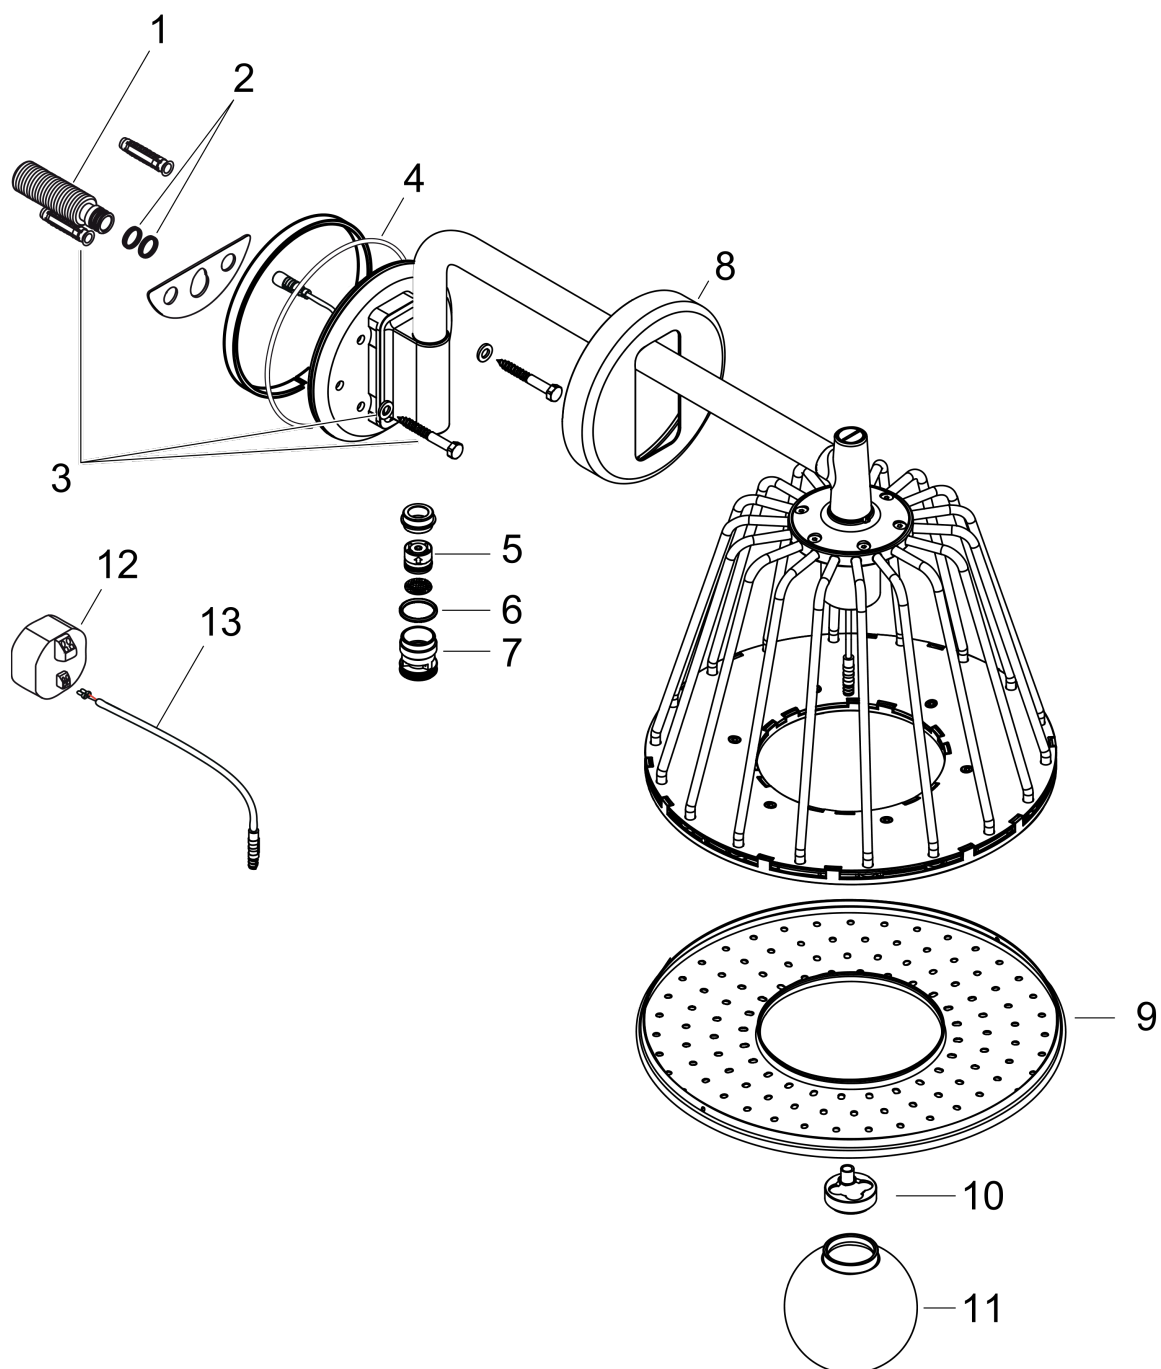

AXOR LampShower/Nendo

Верхний душ LampShower 275 1jet, с держателем

Матовая

бронза Артикулный номер: 26031140

Покомпонентное изображение

Год выпуска: >02/22

AXOR LampShower/Nendo

Верхний душ LampShower 275 1jet, с держателем

\u041F\u043E\u0432\u0435\u0440\u0445\u043D\u043E\u0432\u043E\u0435 \u0434\u0443\u0448 \u0434\u0435\u0440\u0436\u0430\u0442\u0435\u043B\u044C: **Матовая**

бронза Артикульный номер: **26031140**

Перечень запасных частей

Год выпуска: >02/22

Позиция		Артикульный номер	PC	PU
1	connecting thread G½	92195000	-	1
2	O-ring 11x2	98127000	-	1
3	mounting kit	95430000	-	1
4	O-ring 100x2,5	98417000	-	1
5	non return valve DW 10	96456000	-	1
6	O-ring 17x2	98199000	-	1
7	plug	92202000	-	1
8	escutcheon	92193140	-	1
9	spray body	92181140	-	1
10	bulb	93006000	-	1
11	light glass	92182000	-	1
12	transformer	95585000	-	1
13	cable for illumination (12 V)	95586000	-	1
a	base body	26909180	-	1