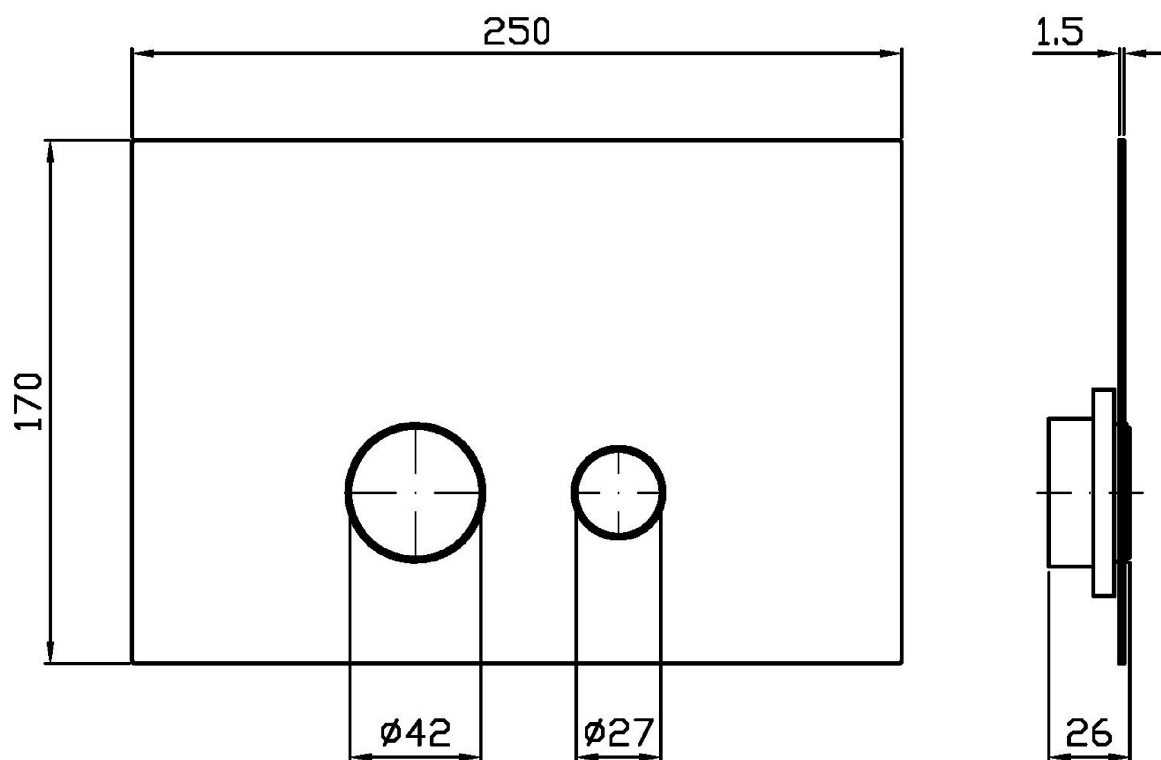

MISCELLANEOUS

Z95340

Placca per cassette di scarico. / Toilet flush plate.

Placca per cassette di scarico, placca di comando in acciaio inox, attacco magnetico, senza fissaggi a vista. Compatibile con Geberit Sigma 8 e Sigma 12. Incasso minimo della cassetta Geberit: 25mm.

Toilet flush plate with stainless steel plate, magnetic connection, no fixing in sight. Suitable for use with Geberit Sigma 8 and Sigma 12. Minimum gap required for the Geberit box: 25 mm.

Finiture / Finishes

MISCELLANEOUS

Z95340

Disegno Complessivo / Overall Drawing

Note / Notes

MISCELLANEOUS

Z95340 Pesì e Misure / Weights and Sizes

Peso (Kg) Weight (lb)	1,50 (Kg)	3,31 (lb)
Volume test (dc3) - (in3)	7,50 (dc3)	457,68 (in3)
h (mm) - (in)	90,00 (mm)	3,54 (in)
L1 (mm) - (in)	250,00 (mm)	9,84 (in)
L2 (mm) - (in)	333,00 (mm)	13,11 (in)