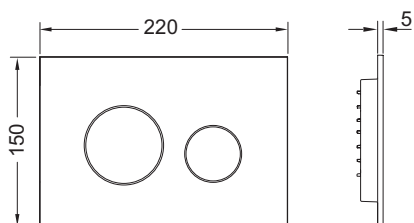

## Пластиковая панель смыва унитаза TECEloop для системы двойного смыва

номенклатурный номер : 9240927

Цвет: Белый, клавиши хром глянцевый

Выставочные образцы: —

К 1: 1 шт.

К 2: 10 шт.

### описание:

Панель смыва для смывных бачков TECE, фронтальная или верхняя установка. Очень плоская пластиковая панель смыва, клавиши с резиновыми накладками, толкателями и крепежными элементами. Подходит для монтажа на уровне стены вместе с монтажной рамкой унитаза и дистанционной рамкой. Совместимо с контейнером для гигиенических таблеток. Размеры (ш x в x г): 220 x 150 x 5 мм

### данные о продажах:

наименование товара: Пластиковая панель смыва унитаза TECEloop 2.0 для системы двойного смыва, белая глянцевая, клавиши хром глянцевый

Группа товаров: 904

Группа продукции: 2009040040