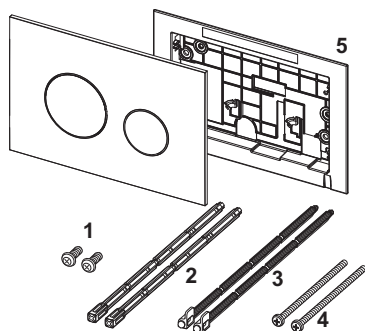

### описание:

Панель смыва для смывных бачков TECE, фронтальная или верхняя установка. Очень плоская пластиковая панель смыва, клавиши с резиновыми накладками, толкателями и крепежными элементами. Подходит для монтажа на уровне стены вместе с монтажной рамкой унитаза и дистанционной рамкой. Совместимо с контейнером для гигиенических таблеток. Размеры (ш x в x г): 220 x 150 x 5 мм

### данные о продажах:

наименование товара: Пластиковая панель смыва унитаза TECEloop 2.0 для системы двойного смыва, белая глянцевая, клавиши хром глянцевый

Группа товаров: 904

Группа продукции: 2009040040

### Запасные части:

- |   |         |  |
|---|---------|--|
| 1 | 9820263 | Винты для крепления панели смыва, комплект 2 шт. |
| 2 | 9820022 | Толкатели, комплект 2 шт.                        |
| 3 | 9820498 | Толкатели "Easy fit"                             |
| 4 | 9820497 | Крепежные винты "Easy fit"                       |
| 5 | 9820346 | Монтажная рамка TECEnow                          |