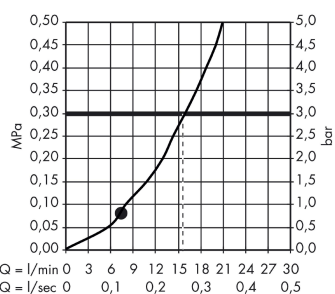

AXOR Montreux

Ручной душ 100 1jet

Цвет: **Матовая бронза** Артикульный номер: **16320140**

Характеристики

- размер головки душа: 100 мм
- тип струи: RainAir
- максимальный объем расхода воды при 3 барах: 16 л/мин
- промываемое сетчатое уплотнение
- соединительная резьба G $\frac{1}{2}$
- подходит для проточных водонагревателей

Технология

Продукт

Чертеж

AXOR Montreux

Ручной душ 100 1jet

Матовая бронза Артикулный номер: **16320140**

График расхода воды

Q = l/min 0 3 6 9 12 15 18 21 24 27 30
 Q = l/sec 0 0,1 0,2 0,3 0,4 0,5

Расход измерен практически с помощью соответствующей арматуры (термостат/смеситель/скрытый клапан).