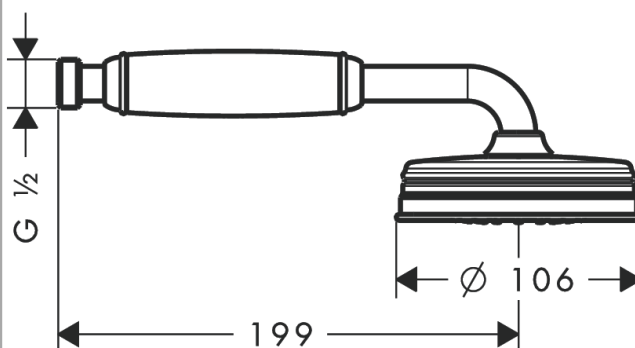

AXOR Montreux

Ручной душ 100 1jet

Цвет: **Матовая бронза** Артикульный номер: **16320140**

Характеристики

- размер головки душа: 100 мм
- тип струи: RainAir
- максимальный объем расхода воды при 3 барах: 16 л/мин
- промываемое сетчатое уплотнение
- соединительная резьба G $\frac{1}{2}$
- подходит для проточных водонагревателей

Технология

Продукт

Чертеж

AXOR Montreux

Ручной душ 100 1jet

Матовая бронза Артикулный номер: **16320140**

График расхода воды

Q = l/min 0 3 6 9 12 15 18 21 24 27 30
 Q = l/sec 0 0,1 0,2 0,3 0,4 0,5

Расход измерен практически с помощью соответствующей арматуры (термостат/смеситель/скрытый клапан).