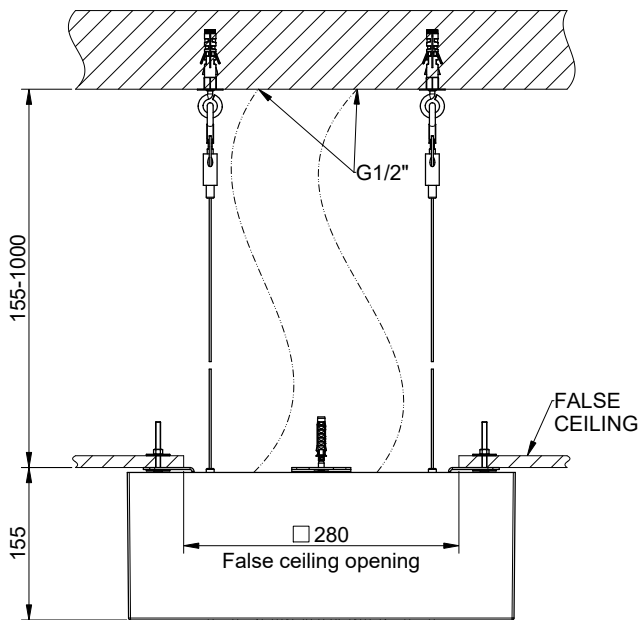

12V DC

COVER NOT INCLUDED

INSTALLATION MODE 1

INSTALLATION MODE 2

GESSI

AFILO 57307

SOFFIONE 300X300 ESTERNO MULTIFUNZIONE COLOUR

Formato **A4**