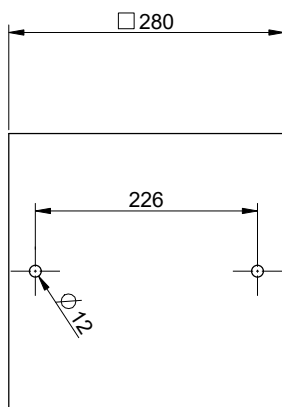

12V DC

COVER NOT INCLUDED

INSTALLATION MODE 1

INSTALLATION MODE 2

GESSI

AFILO 57307

SOFFIONE 300X300 ESTERNO MULTIFUNZIONE COLOUR

Formato **A4**