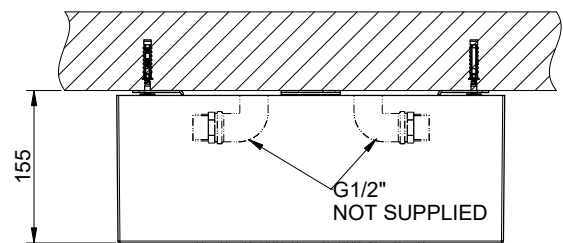

12V DC

COVER NOT INCLUDED

INSTALLATION MODE 1

INSTALLATION MODE 2

GESSI

AFILO 57307

SOFFIONE 300X300 ESTERNO MULTIFUNZIONE COLOUR

Formato **A4**