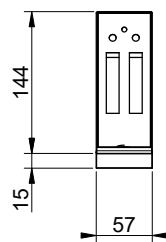

12V DC

COVER NOT INCLUDED

INSTALLATION MODE 1

INSTALLATION MODE 2

GESSI

AFILO 57307

SOFFIONE 300X300 ESTERNO MULTIFUNZIONE COLOUR

Formato **A4**