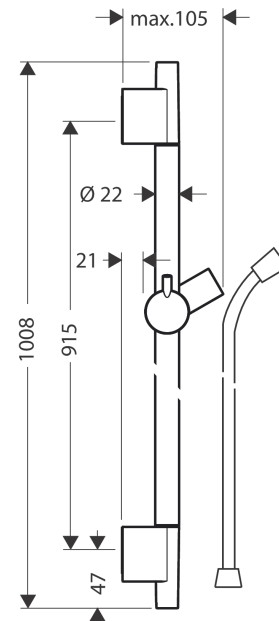

Unica

Душевая штанга S Puro 90 см со шлангом

Имитация полированного золота Артикулный номер: 28631990

Описание

Характеристики

- состоит из: душевая штанга, шланг для душа, держатель
- шарнирный соединитель предотвращает спутывание шланга
- длина трубы: 1008 мм
- диаметр душевой штанги: 22 мм
- профильная труба: круглые
- дистанция сверления: 915 мм
- длина душевого шланга: 1600 мм
- металлический держатель для ручного душа
- держатель для ручного душа с запорным механизмом
- ползунок с плавной регулировкой
- регулировка угла наклона в соответствии с растром
- настенные держатели из пластика

Награды за дизайн

Продукт

Чертеж

Unica

Душевая штанга S Puro 90 см со шлангом

Имитация полированного золота Артикулный номер: 28631990

Пример монтажа

Unica

Душевая штанга S Puro 90 см со шлангом

Имитация полированного золота Артикулный номер: 28631990

Покомпонентное изображение

Год выпуска: >07/19

Unica

Душевая штанга S Puro 90 см со шлангом

Имитация полированного золота Артикулный номер: **28631990**

Перечень запасных частей

Год выпуска: >07/19

Позиция	Описание	Артикулный номер	PC	PU
1	cover	97709990	-	1
2	support, assy	97651990	-	1
3	tile-matching-disk 7 mm	97450000	-	1
4	wall support	96275000	-	1
5	mounting set	96179000	-	1
6	shower hose Isiflex'B 1,60 m	28276990	-	1