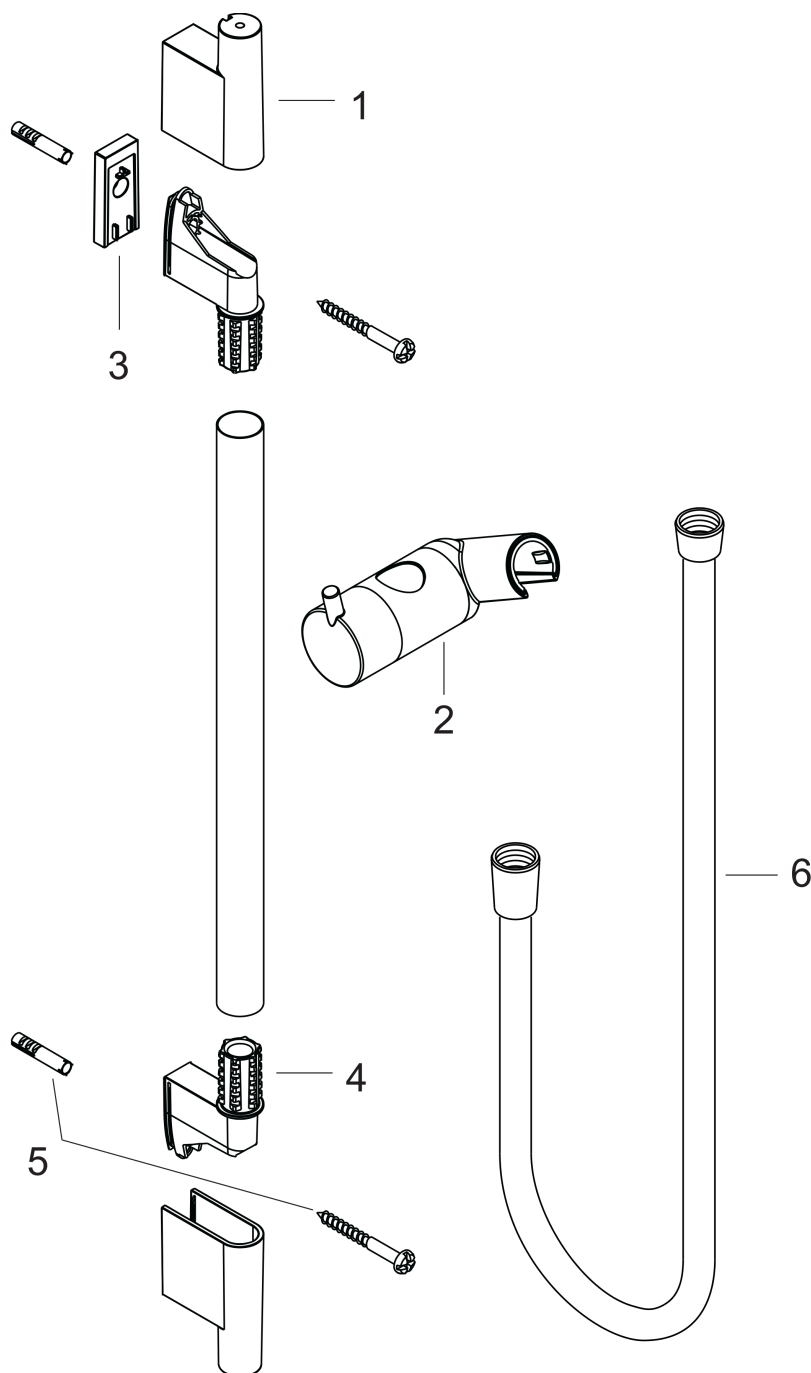

Unica

Душевая штанга S Puro 90 см со шлангом

Имитация полированного золота Артикулный номер: 28631990

Описание

Характеристики

- состоит из: душевая штанга, шланг для душа, держатель
- шарнирный соединитель предотвращает спутывание шланга
- длина трубы: 1008 мм
- диаметр душевой штанги: 22 мм
- профильная труба: круглые
- дистанция сверления: 915 мм
- длина душевого шланга: 1600 мм
- металлический держатель для ручного душа
- держатель для ручного душа с запорным механизмом
- ползунок с плавной регулировкой
- регулировка угла наклона в соответствии с растром
- настенные держатели из пластика

Награды за дизайн

Продукт

Чертеж

Unica

Душевая штанга S Puro 90 см со шлангом

Имитация полированного золота Артикулный номер: 28631990

Пример монтажа

Unica

Душевая штанга S Puro 90 см со шлангом

Имитация полированного золота Артикулный номер: 28631990

Покомпонентное изображение

Год выпуска: >07/19

Unica

Душевая штанга S Puro 90 см со шлангом

Имитация полированного золота Артикулный номер: **28631990**

Перечень запасных частей

Год выпуска: >07/19

Позиция	Описание	Артикулный номер	PC	PU
1	cover	97709990	-	1
2	support, assy	97651990	-	1
3	tile-matching-disk 7 mm	97450000	-	1
4	wall support	96275000	-	1
5	mounting set	96179000	-	1
6	shower hose Isiflex'B 1,60 m	28276990	-	1