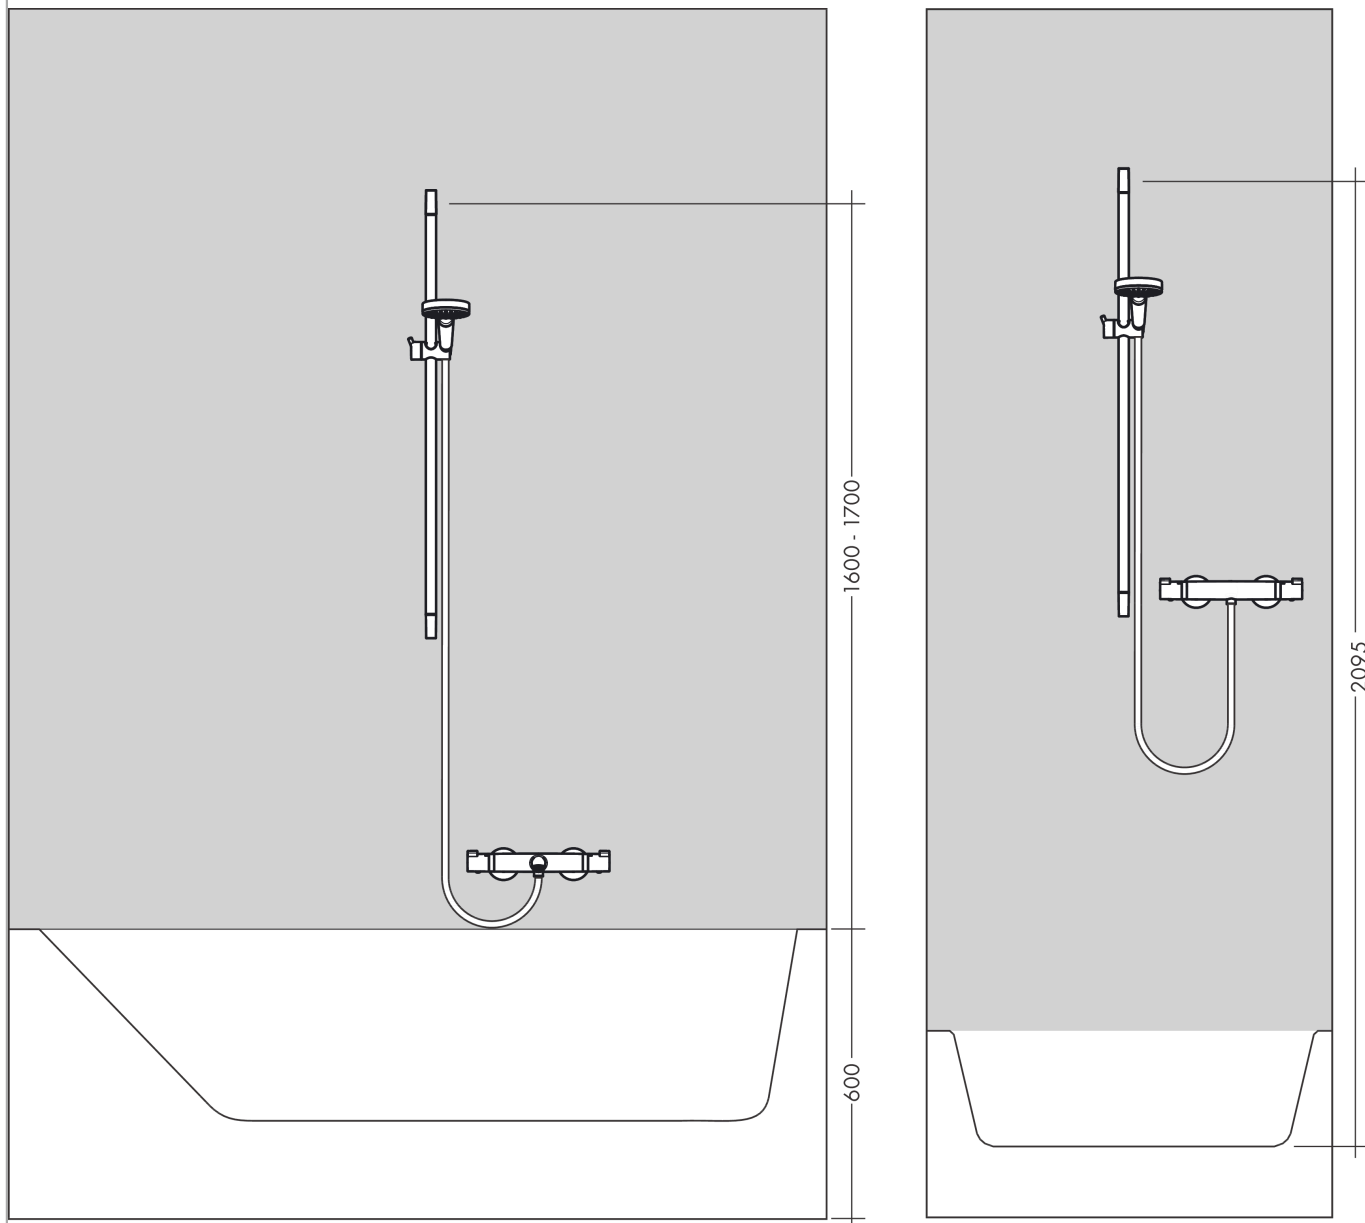

Unica

Душевая штанга S Puro 90 см со шлангом

Имитация полированного золота Артикулный номер: 28631990

Описание

Характеристики

- состоит из: душевая штанга, шланг для душа, держатель
- шарнирный соединитель предотвращает спутывание шланга
- длина трубы: 1008 мм
- диаметр душевой штанги: 22 мм
- профильная труба: круглые
- дистанция сверления: 915 мм
- длина душевого шланга: 1600 мм
- металлический держатель для ручного душа
- держатель для ручного душа с запорным механизмом
- ползунок с плавной регулировкой
- регулировка угла наклона в соответствии с растром
- настенные держатели из пластика

Награды за дизайн

Продукт

Чертеж

Unica

Душевая штанга S Puro 90 см со шлангом

Имитация полированного золота Артикулный номер: 28631990

Пример монтажа

Unica

Душевая штанга S Puro 90 см со шлангом

Имитация полированного золота Артикулный номер: 28631990

Покомпонентное изображение

Год выпуска: >07/19

Unica

Душевая штанга S Puro 90 см со шлангом

Имитация полированного золота Артикулный номер: **28631990**

Перечень запасных частей

Год выпуска: >07/19

Позиция	Описание	Артикулный номер	PC	PU
1	cover	97709990	-	1
2	support, assy	97651990	-	1
3	tile-matching-disk 7 mm	97450000	-	1
4	wall support	96275000	-	1
5	mounting set	96179000	-	1
6	shower hose Isiflex'B 1,60 m	28276990	-	1