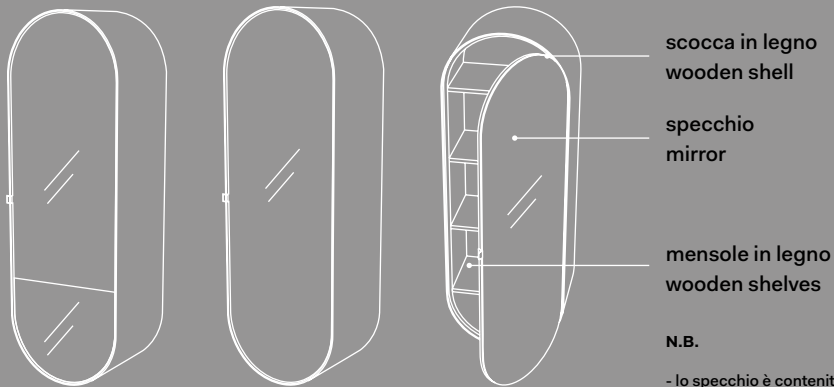

Elio - cm 140 x 50 x 31

scocca in legno
wooden shell

specchio
mirror

mensole in legno
wooden shelves

N.B.

- lo specchio è contenitore e all'interno ci sono 4 mensole, con la possibilità di spostarle e/o inserirne altre \ the mirror is a cabinet with 4 shelves inside, with the possibility of moving them and/or inserting others

- lo specchio bicolore ha 2 versioni, con apertura a destra o sinistra \ the two-tone mirror has 2 versions and can be installed with the door opening to the right or left

- lo specchio a tutto vetro è reversibile e si può installare con apertura dell'anta a destra o sinistra \ the all-glass mirror is reversible and can be installed with the door opening to the right or left

Elio Slim - cm 140 x 50 x 12,8

scocca in legno
wooden shell

specchio
mirror

mensole in legno
wooden shelves

N.B.

- lo specchio è contenitore e all'interno ci sono 4 mensole, con la possibilità di spostarle e/o inserirne altre \ the mirror is a cabinet with 4 shelves inside, with the possibility of moving them and/or inserting others