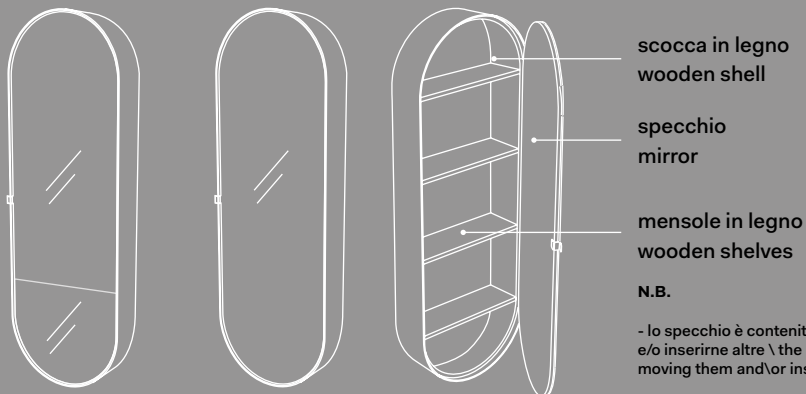

Elio - cm 140 x 50 x 31

scocca in legno
wooden shell

specchio
mirror

mensole in legno
wooden shelves

N.B.

- lo specchio è contenitore e all'interno ci sono 4 mensole, con la possibilità di spostarle e/o inserirne altre \ the mirror is a cabinet with 4 shelves inside, with the possibility of moving them and/or inserting others

- lo specchio bicolore ha 2 versioni, con apertura a destra o sinistra \ the two-tone mirror has 2 versions and can be installed with the door opening to the right or left

- lo specchio a tutto vetro è reversibile e si può installare con apertura dell'anta a destra o sinistra \ the all-glass mirror is reversible and can be installed with the door opening to the right or left

Elio Slim - cm 140 x 50 x 12,8

scocca in legno
wooden shell

specchio
mirror

mensole in legno
wooden shelves

N.B.

- lo specchio è contenitore e all'interno ci sono 4 mensole, con la possibilità di spostarle e/o inserirne altre \ the mirror is a cabinet with 4 shelves inside, with the possibility of moving them and/or inserting others