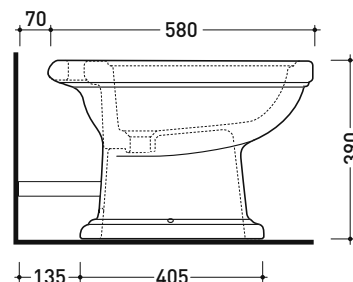

Package dim.

Weight 18 kg

Pz. Pallet n° 21

UNI EN 14528 - CL20

Dop-No14528

vista zenitale / zenital view

vista laterale / lateral view

sezione longitudinale / section

vista retro / back view

sizes in mm

Please consider a 2% tolerance on indicated measurements