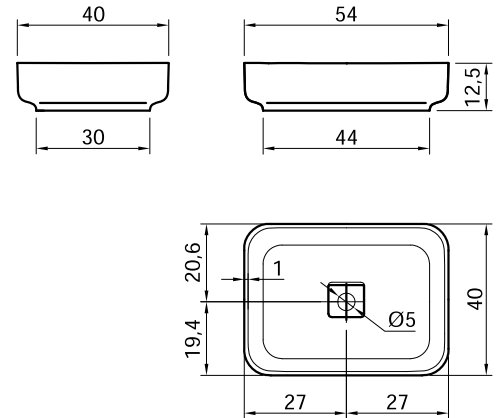

## BOLOMOOD

Articolo: **BOLOMOOD54**

Materiale: Flumood / Colormood

Troppopieno: NO

Peso lordo: kg 12 ca.

Peso netto: kg 9 ca.

Dimensione imballo: cm 60 x 47 x 20

**Descrizione:** Lavabo rettangolare sopraiano in Flumood completo di piletta con scarico libero e raccordo per sifone.

Article: **BOLOMOOD54**

Material: Flumood / Colormood

Overflow: NO

Gross weight: kg 12 ca.

Net weight: kg 9 ca.

Packing dimensions: cm 60 x 47 x 20

**Description:** Rectangular top mount Flumood sink complete with drain pipe fitting and open plug.

### schema d'installazione lavabi e rubinetteria / sinks and taps installation layout