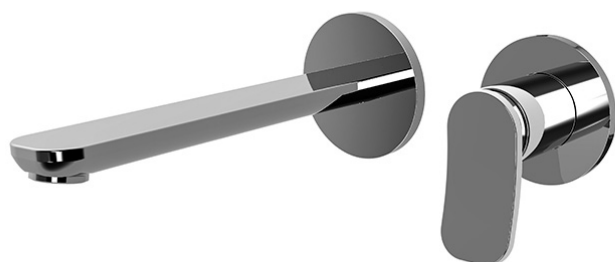

Codice F3821WLX8

MISCELATORE LAVABO A PARETE

- solo parte esterna
- bocca 200 mm
- portata massima a 3 bar: 5 l/m
- scarico click clack in ottone 1"1/4
- piastre in metallo
- **corpo incasso da ordinare separatamente**

IMMAGINE

Finiture

-  CROMO
CR
-  HL
-  HS
-  ZL
-  ZS
-  SN
-  CN
-  CS
-  BS
-  NS
-  OR
-  OS

PRODOTTI DA ORDINARE SEPARATAMENTE

[Corpo da incasso](#)

Vedere le condizioni generali di vendita presenti sul nostro listino in vigore