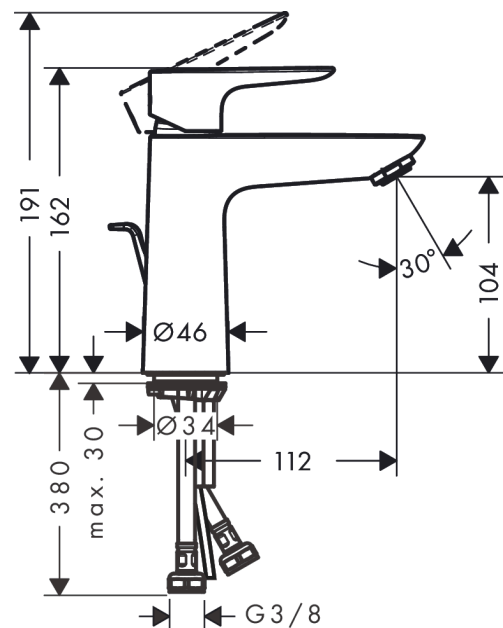

Talis E

Смеситель для раковины 110, однорычажный, CoolStart, со сливным гарнитуром

Универсальный артикульный номер: 71713000

Хромированный Артикул: 71713000

Описание

Характеристики

- состоит из: однорычажный смеситель для раковины, сливной клапан
- ComfortZone: 110
- выступ: 112 мм
- высота излива: 104 мм
- вариант рукоятки: рычажная ручка
- тип струи: обычная струя
- максимальный объем расхода воды при 3 барах: 5 л/мин
- Керамический картридж
- регулируемое ограничение температуры
- подходит для проточных водонагревателей
- сливная арматура со стержнем тяги G 1¼
- материал сливного клапана: металл
- тип соединения: соединения G ¾
- При открытии напора в центральном положении поступает только холодная вода.

Технология

Награды за дизайн

Продукт

Чертеж

Talis E

Смеситель для раковины 110, однорычажный, CoolStart, со сливным гарнитуром

№041F№043E№0432№0435№0440№0445№043D№043E№0441№0442№044C:

Хромированный Артикульный номер: **71713000**

График расхода воды

Talis E

Смеситель для раковины 110, однорычажный, CoolStart, со сливным гарнитуром

№041F\043E\0432\0435\0440\0445\043D\043E\0441\0442\044C:

Хромированный Артикулный номер: 71713000

Покомпонентное изображение

Перечень запасных частей

Год выпуска: >05/17

Позиция	Описание	Артикульный номер	PC	PU
1	handle	92688000	-	1
2	screw cover	95704000	-	1
3	flange	92625000	-	1
4	nut	92689000	-	1
5	O-ring 25x1,5	98146000	-	1
6	O-ring 27x1,5	92527000	-	1
7	cartridge, assy	97685000	-	1
8	seal	98865000	-	1
9	adapter for cartridge	92628000	-	1
10	adapter for cartridge	95975000	-	1
11	O-ring 23x2	98398000	-	1
12	aerator M24x1 (5 l/min)	13185000	-	1
13	screw M8 x 68	97736000	-	1
14	seal	97608000	-	1
15	fixing set	96016000	-	1
16	pull rod	96657000	-	1
17	connection hose 450 mm M8x0,75 G3/8	97206000	-	1
18	O-ring 6,6x1,6	93019000	-	1
a	pop up waste	94139000	-	1