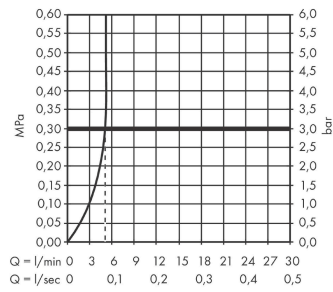

Talis E

Смеситель для раковины 110, однорычажный, CoolStart, со сливным гарнитуром

№041F№043E№0432№0435№0440№0445№043D№043E№0441№0442№044C:

Хромированный Артикульный номер: **71713000**

График расхода воды