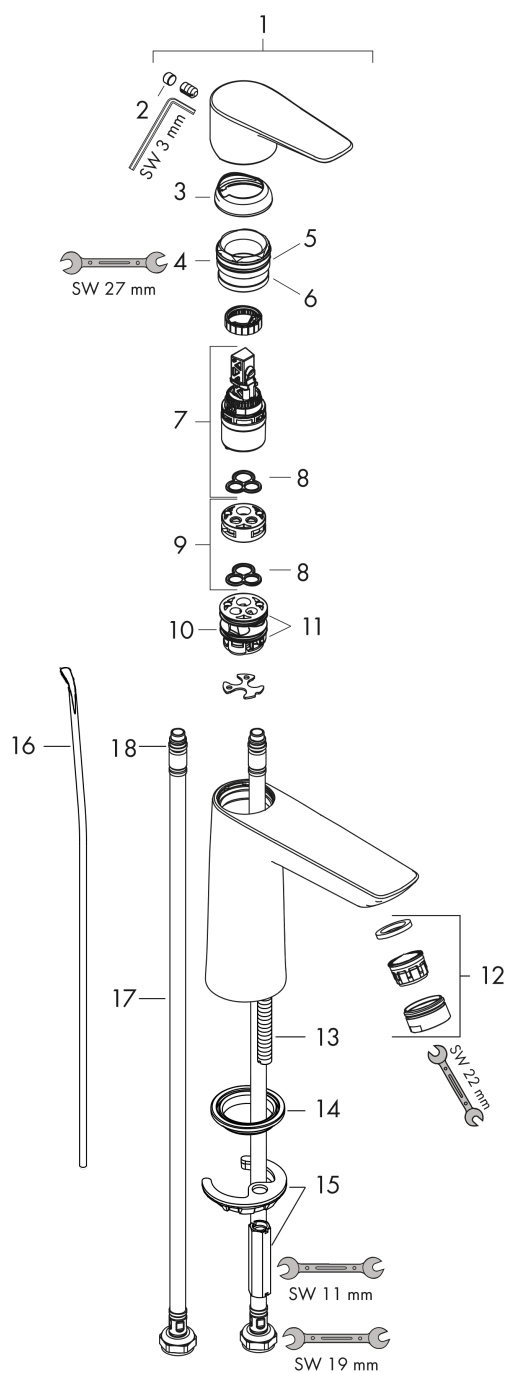

Технология

Награды за дизайн

Продукт

Чертеж

Talis E

Смеситель для раковины 110, однорычажный, CoolStart, со сливным гарнитуром

№041F№043E№0432№0435№0440№0445№043D№043E№0441№0442№044C:

Хромированный Артикульный номер: **71713000**

График расхода воды

Talis E

Смеситель для раковины 110, однорычажный, CoolStart, со сливным гарнитуром

№041F\043E\0432\0435\0440\0445\043D\043E\0441\0442\044C:

Хромированный Артикулный номер: 71713000

Покомпонентное изображение

Год выпуска: >05/17

Talis E

Смеситель для раковины 110, однорычажный, CoolStart, со сливным гарнитуром

\\041F\\u043E\\u0432\\u0435\\u0440\\u0445\\u043D\\u043E\\u0441\\u0442\\u044C:

Хромированный Артикульный номер: **71713000**

Перечень запасных частей

Год выпуска: >05/17

Позиция	Описание	Артикульный номер	PC	PU
1	handle	92688000	-	1
2	screw cover	95704000	-	1
3	flange	92625000	-	1
4	nut	92689000	-	1
5	O-ring 25x1,5	98146000	-	1
6	O-ring 27x1,5	92527000	-	1
7	cartridge, assy	97685000	-	1
8	seal	98865000	-	1
9	adapter for cartridge	92628000	-	1
10	adapter for cartridge	95975000	-	1
11	O-ring 23x2	98398000	-	1
12	aerator M24x1 (5 l/min)	13185000	-	1
13	screw M8 x 68	97736000	-	1
14	seal	97608000	-	1
15	fixing set	96016000	-	1
16	pull rod	96657000	-	1
17	connection hose 450 mm M8x0,75 G3/8	97206000	-	1
18	O-ring 6,6x1,6	93019000	-	1
a	pop up waste	94139000	-	1