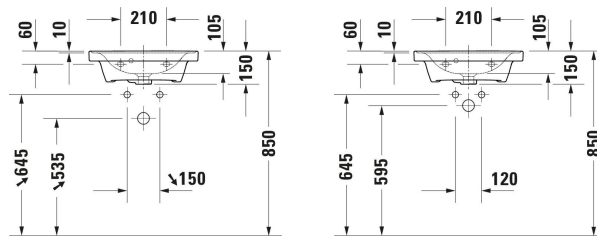

D-Neo Handwaschbecken # 074250..00 / 074250..60 / 074250..00 / 074250..00

| < 500 mm > |

Handwaschbecken	Größe	Gewicht	Bestellnummer
Weiß Hochglanz, Rechteckig, Anzahl Waschplätze: 1 Mitte, Hahnlochbank: Ja, Überlauf: Ja, Von unten glasiert, 500 mm			
Farben			
00 Weiß 13 Anthrazit Matt 32 Weiß Seidenmatt			
Variante			
● Anzahl Hahnlöcher pro Waschplatz: 1 Mitte, Rückwand glasiert: Nein		13,500 kg	074250..00
☒ Rückwand glasiert: Nein		13,500 kg	074250..60
Anthrazit Matt		13,500 kg	074250..00
Weiß Seidenmatt		13,500 kg	074250..00
Infobox			
Raumsparsiphon wird empfohlen in Verbindung mit Waschtischunterbau			
Zubehör			
Push-open Ventil Geeignet für Waschtisch mit Überlauf, Ø 63,5 mm	Ø 63.5 mm	0.5 kg	005052
Röhrensiphon	310 x 115 mm	0.32 kg	005026
Passende Produkte			
Waschtischunterbau wandhängend Anzahl Auszüge: 1, Griff, Selbsteinzug mit Dämpfung, Inneneinteilung Optional, Notwendige Artikel: Handwaschbecken D-Neo # 074250, 484 x 372 mm	484 x 372 mm		DE4248

**D-Neo Handwaschbecken # 074250..00 / 074250..60 /
074250..00 / 074250..00**

|< 500 mm >|

Waschtischunterbau wandhängend Anzahl Auszüge: 1, Anzahl
Schubkästen: 1, Griff, Siphonausschnitt: Ja, Schürze: Ja,
Selbsteinzug mit Dämpfung, Inneneinteilung Optional, 484 x 372 mm
Notwendige Artikel: Handwaschbecken D-Neo # 074250, 484 x
372 mm

DE4350

Alle Zeichnungen enthalten alle notwendigen Maße (mm), die den üblichen Toleranzen unterliegen. Exakte Maße können nur am Produkt abgenommen werden.