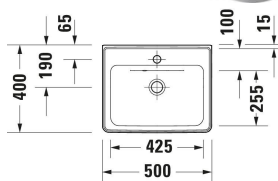

D-Neo Handwaschbecken # 074250..00 / 074250..60 / 074250..00 / 074250..00

| < 500 mm > |

Handwaschbecken	Größe	Gewicht	Bestellnummer
Weiß Hochglanz, Rechteckig, Anzahl Waschplätze: 1 Mitte, Hahnlochbank: Ja, Überlauf: Ja, Von unten glasiert, 500 mm			
Farben			
00 Weiß 13 Anthrazit Matt 32 Weiß Seidenmatt			
Variante			
● Anzahl Hahnlöcher pro Waschplatz: 1 Mitte, Rückwand glasiert: Nein		13,500 kg	074250..00
☒ Rückwand glasiert: Nein		13,500 kg	074250..60
Anthrazit Matt		13,500 kg	074250..00
Weiß Seidenmatt		13,500 kg	074250..00
Infobox			
Raumsparsiphon wird empfohlen in Verbindung mit Waschtischunterbau			
Zubehör			
Push-open Ventil Geeignet für Waschtisch mit Überlauf, Ø 63,5 mm	Ø 63.5 mm	0.5 kg	005052
Röhrensiphon	310 x 115 mm	0.32 kg	005026
Passende Produkte			
Waschtischunterbau wandhängend Anzahl Auszüge: 1, Griff, Selbsteinzug mit Dämpfung, Inneneinteilung Optional, Notwendige Artikel: Handwaschbecken D-Neo # 074250, 484 x 372 mm	484 x 372 mm		DE4248

**D-Neo Handwaschbecken # 074250..00 / 074250..60 /
074250..00 / 074250..00**

|< 500 mm >|

Waschtischunterbau wandhängend Anzahl Auszüge: 1, Anzahl
Schubkästen: 1, Griff, Siphonausschnitt: Ja, Schürze: Ja,
Selbsteinzug mit Dämpfung, Inneneinteilung Optional, 484 x 372 mm
Notwendige Artikel: Handwaschbecken D-Neo # 074250, 484 x
372 mm

DE4350

Alle Zeichnungen enthalten alle notwendigen Maße (mm), die den üblichen Toleranzen unterliegen. Exakte Maße können nur am Produkt abgenommen werden.