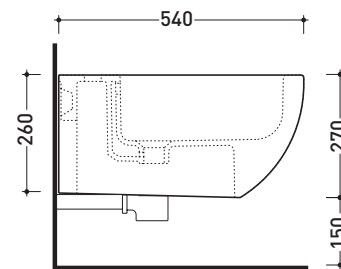

Package dim. | Weight **17,5 kg** | Pz. Pallet n° **18**

CE UNI EN 14528 - CL20 Dop-No14528

vista zenitale / zenital view

vista laterale / lateral view

sezione longitudinale / section

vista retro / back view

sizes in mm

Please consider a 2% tolerance on indicated measurements

**CERAMIC:** glossy finish

matt finish