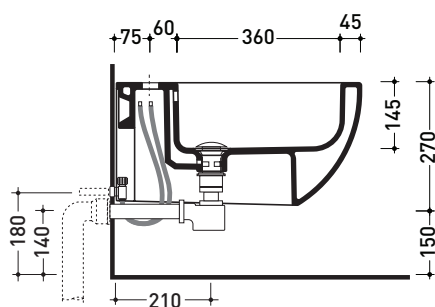

Package dim. | Weight **17,5 kg** | Pz. Pallet n° **18**

CE UNI EN 14528 - CL20 Dop-No14528

vista zenitale / zenital view

vista laterale / lateral view

sezione longitudinale / section

vista retro / back view

sizes in mm

Please consider a 2% tolerance on indicated measurements

**CERAMIC:** glossy finish

matt finish