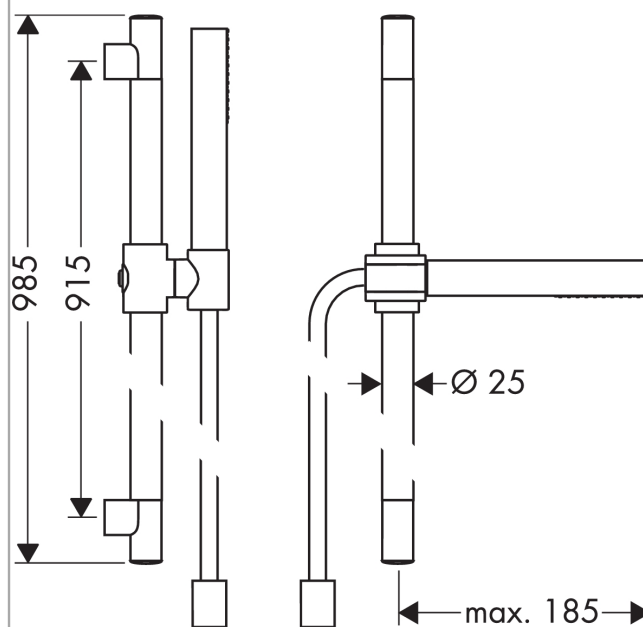

AXOR Starck

Душевой набор, 0,90 м, с ручным душем-"палочкой" 1jet

Хромированный Артикульный номер: **27983000**

Характеристики

- состоит из: ручной душ-«палочка», душевая штанга, шланг для душа, держатель
- размер головки душа: 68 x 24 мм
- тип струи: Rain
- максимальный объем расхода воды при 3 барах: 8 л/мин
- настенный монтаж: винтовое крепление
- настенные держатели из пластика
- профильная труба: круглые
- диаметр душевой штанги: 25 мм
- дистанция сверления: 915 мм
- душевой шланг с цилиндрической гайкой с обеих сторон
- шарнирный соединитель предотвращает спутывание шланга

Технология

Продукт

Чертеж