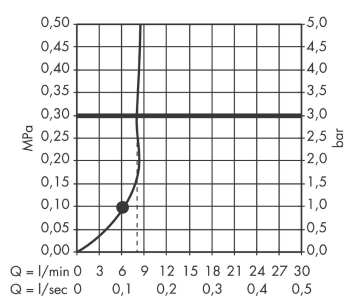

AXOR Starck

Душевой набор, 0,90 м, с ручным душем-"палочкой" 1jet

\u041F\u043E\u0432\u0435\u0440\u043D\u044D\u043D\u043E\u0435 \u0430\u0440\u0442\u0438\u043A\u044E\u043B\u044C\u043D\u044E\u0435

Хромированный Артикулный номер: 27983000

График расхода воды