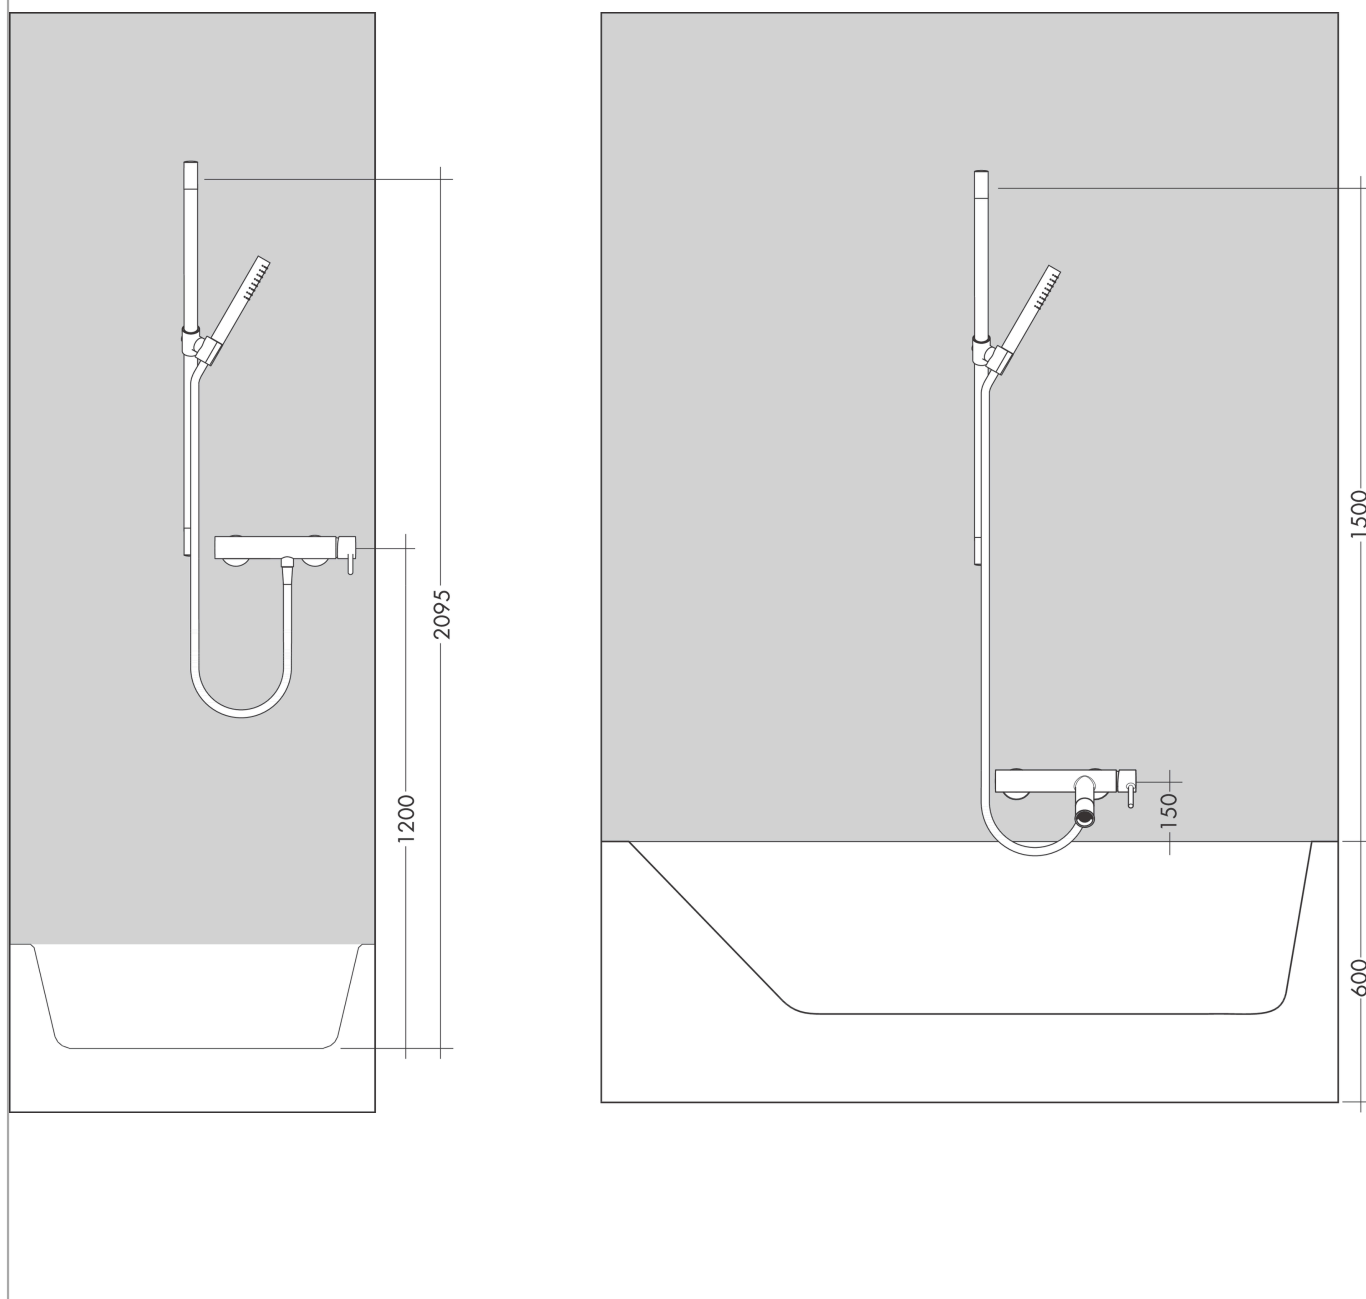

Хромированный Артикульный номер: **27983000**

Характеристики

- состоит из: ручной душ-«палочка», душевая штанга, шланг для душа, держатель
- размер головки душа: 68 x 24 мм
- тип струи: Rain
- максимальный объем расхода воды при 3 барах: 8 л/мин
- настенный монтаж: винтовое крепление
- настенные держатели из пластика
- профильная труба: круглые
- диаметр душевой штанги: 25 мм
- дистанция сверления: 915 мм
- душевой шланг с цилиндрической гайкой с обеих сторон
- шарнирный соединитель предотвращает спутывание шланга

Хромированный Артикулный номер: 27983000

График расхода воды

AXOR Starck

Душевой набор, 0,90 м, с ручным душем-"палочкой" 1jet

\\u041F\\u043E\\u0432\\u0435\\u0440\\u0445\\u043D\\u043E\\u0441\\u0442\\u0442\\u044C:

Хромированный Артикульный номер: **27983000**

Пример монтажа

AXOR Starck

Душевой набор, 0,90 м, с ручным душем-"палочкой" 1jet

\u041F\u043E\u0432\u0435\u0440\u043D\u044B\u0439 \u0410\u0440\u0442\u0438\u043A\u044E\u043B\u044C\u043D\u044B\u0439 \u041D\u043E\u043C\u0435\u0440: 27983000

Хромированный Артикульный номер: **27983000**

Покомпонентное изображение

Год выпуска: >04/11