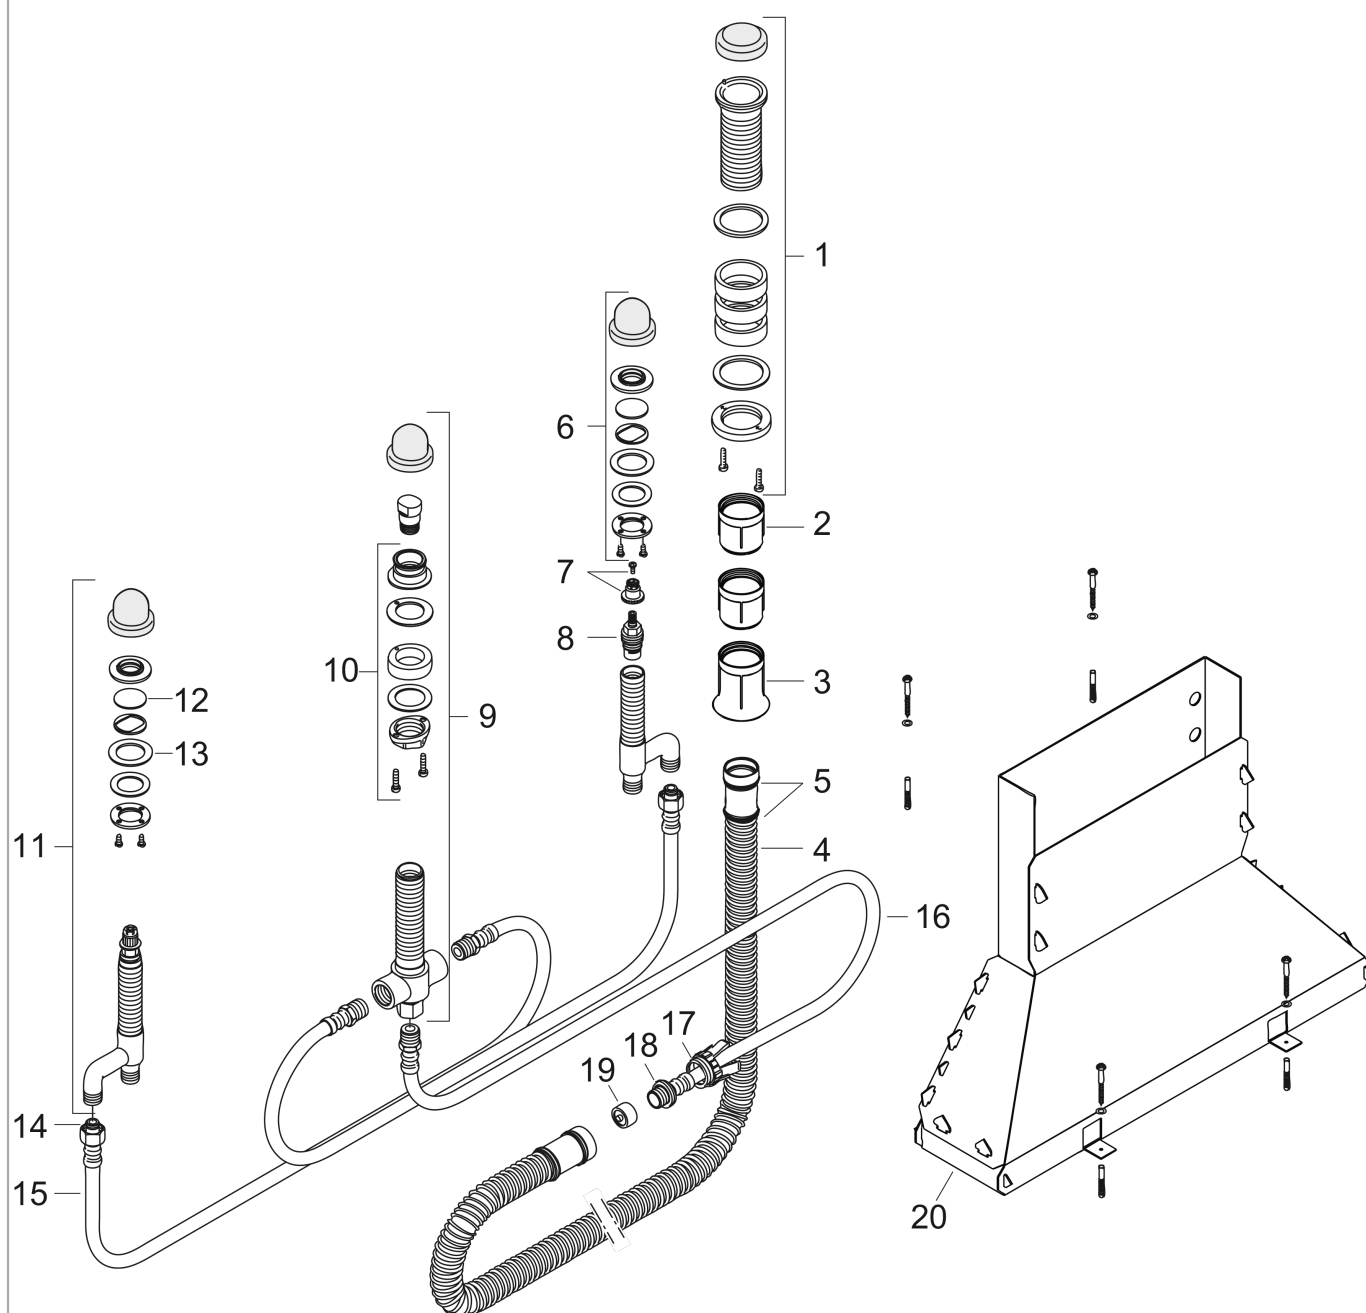

## Скрытая часть смесителя на край ванны, на 4 отверстия

Артикул: 15480180

Артикульный номер: 15480180

## Скрытая часть смесителя на край ванны, на 4 отверстия

№ артикула: 15480180

Артикул: 15480180

### Покомпонентное изображение

Год выпуска: >10/17

**Скрытая часть смесителя на край ванны, на 4 отверстия**

\\u041F\\u043E\\u0432\\u0435\\u0440\\u0445\\u043D\\u043E\\u0441\\u0442\\u0443: номер: **15480180**

Артикульный

**Перечень запасных частей**

Год выпуска: >10/17

Позиция		Артикульный номер	PC	PU
1	fixing set for Secuflex	96072000	-	1
2	sleeve	98806000	-	1
3	guide tube	98807000	-	1
4	Secuflex hose 2,25 m	94108000	-	1
5	O-ring 35x3	98435000	-	1
6	fixing set for shut off unit	96078000	-	1
7	handle fixing set	94184000	-	1
8	shut off unit right closing	94009000	-	1
9	selector housing	96125000	-	1
10	fixing set for 4 hole bath mixer spout	96080000	-	1
11	stop valve cpl.	92944000	-	1
12	O-ring 40x3	92634000	-	1
13	lever collar	97548000	-	1
14	O-ring 11x2	98127000	-	1
15	pressure hose	96565000	-	1
16	pressure hose	94174000	-	1
17	expended nut for Secuflex	96074000	-	1
18	O-ring 27x2,5	98149000	-	1
19	plug	97568000	-	1
20	Secuflexbox	28389000	-	1
a	silicone sprayer 10 ml	97864000	-	1