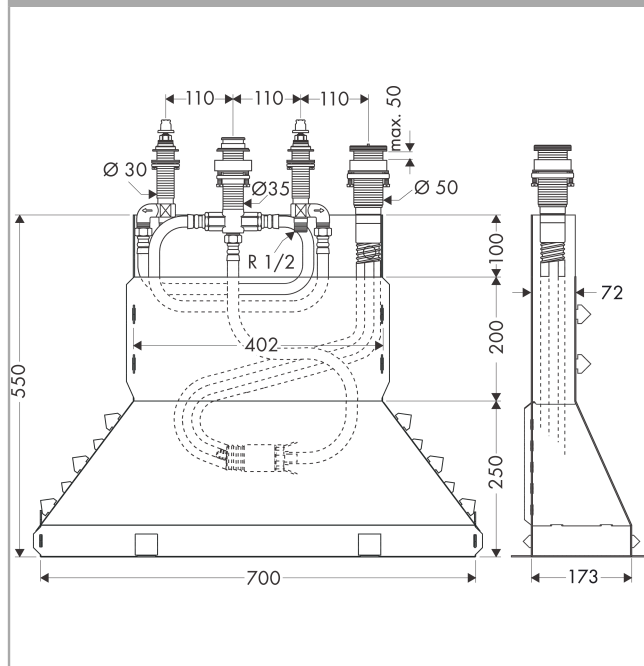

## Скрытая часть смесителя на край ванны, на 4 отверстия

Артикул: 15480180

Артикульный номер: 15480180

### Характеристики

- максимальная длина выдвижения ручного душа: 1,10 м

## Скрытая часть смесителя на край ванны, на 4 отверстия

№ артикула: 15480180

Артикул: 15480180

### Покомпонентное изображение

Год выпуска: >10/17

**Скрытая часть смесителя на край ванны, на 4 отверстия**

\\u041F\\u043E\\u0432\\u0435\\u0440\\u0445\\u043D\\u043E\\u0441\\u0442\\u0443: номер: **15480180**