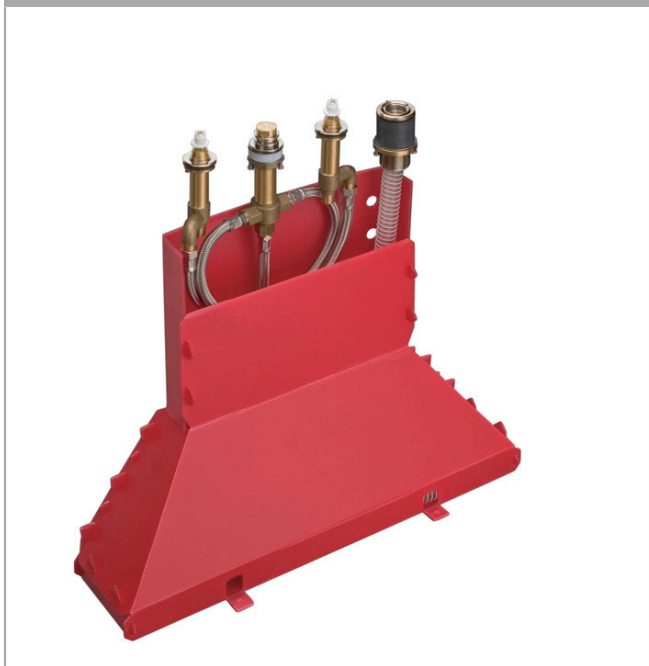

Скрытая часть смесителя на край ванны, на 4 отверстия

Артикул: 15480180

Артикульный номер: 15480180

Характеристики

- максимальная длина выдвижения ручного душа: 1,10 м

Продукт