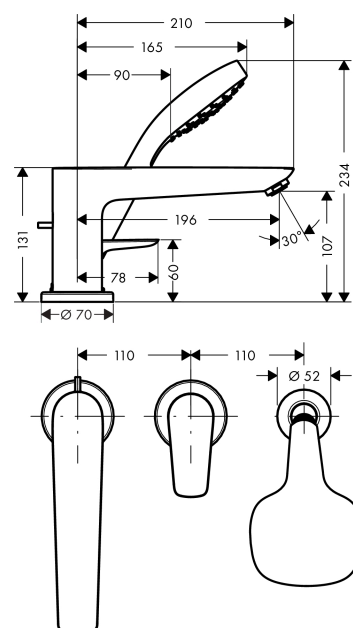

Talis E**Смеситель на край ванны, на 3 отверстия**

\\041F\\043E\\0432\\0435\\0440\\0445\\043D\\043E\\0441\\0442\\044C:

Хромированный Артикульный номер: **71731000**

**Описание****Характеристики**

- состоит из: однорычажный смеситель на край ванны на 3 отверстия, ручной душ
- 2 функции
- выступ: 196 мм
- смеситель распылительного типа: обычная струя
- ручной душ струйного типа: Rain
- максимальная длина выдвижения ручного душа: 1,6м
- максимальный объем расхода воды при 3 барах: 19 л/мин
- объем расхода воды для разлива при 3 барах: 19 л/мин
- объем расхода воды ручного душа при 3 барах: 15 л/мин
- Керамический картридж
- регулируемое ограничение температуры
- переключатель с автоматической переустановкой
- обратный клапан
- подходит для проточных водонагревателей
- подходит для установки на край ванны
- мин. рабочее давление 1 бар
- макс. напор воды: 10 бар

Технология**Продукт****Чертеж**

Talis E

Смеситель на край ванны, на 3 отверстия

\\u041F\\u043E\\u0432\\u0435\\u0440\\u0445\\u043D\\u043E\\u0441\\u0442\\u044C:

Хромированный Артикульный номер: **71731000**

График расхода воды

Talis E

Смеситель на край ванны, на 3 отверстия

\\041F\\u043E\\u0432\\u0435\\u0440\\u0445\\u043D\\u043E\\u0441\\u0442\\u044C:

Хромированный Артикульный номер: **71731000**

Покомпонентное изображение