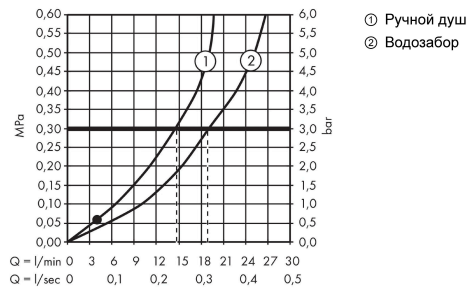

Talis E

Смеситель на край ванны, на 3 отверстия

\\u041F\\u043E\\u0432\\u0435\\u0440\\u0445\\u043D\\u043E\\u0441\\u0442\\u044C:

Хромированный Артикульный номер: **71731000**

График расхода воды