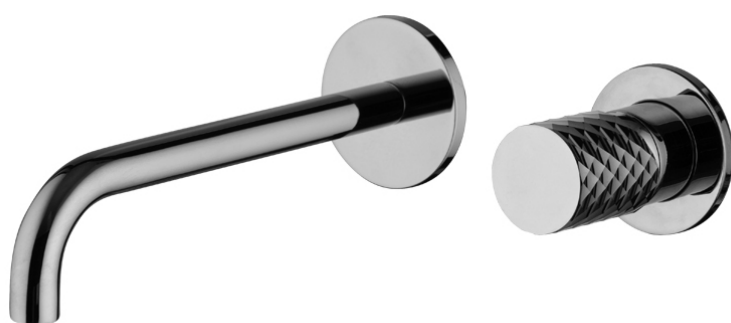

Код F3051TWLX9

СМЕСИТЕЛЬ ДЛЯ РАКОВИНЫ ДЛЯ НАСТЕННОГО МОНТАЖА

- только внешняя часть
- Излив 200 мм
- донный клапан click-clack 1` `1/4
- **внутренняя часть заказывается отдельно**

ИЗОБРАЖЕНИЕ

Текстуру

Концы

- ХРОМ
  CR
- ЗОЛОТО
  HL
- БРАШИРОВАННОЕ ЗОЛОТО
  HS
- Тёмно-коричневый
  ZL
- Светло-коричневый
  ZS
- БРАШИРОВАННЫЙ НИКЕЛЬ
  SN
- ХРОМ ЧЁРНЫЙ
  CN
- БРАШИРОВАННОЕ ЧЁРНОЕ
  CS
- БЕЛЫЙ МАТОВЫЙ
  BS
- ЧЁРНЫЙ МАТОВЫЙ
  NS
- ЗОЛОТО
  OR
- БРАШИРОВАННОЕ ЗОЛОТО
  OS

ТОВАРЫ НЕОБХОДИМО ЗАКАЗАТЬ ОТДЕЛЬНО

[внутренняя часть](#)

Общие условия продажи в нашем действующем прайс-листе.