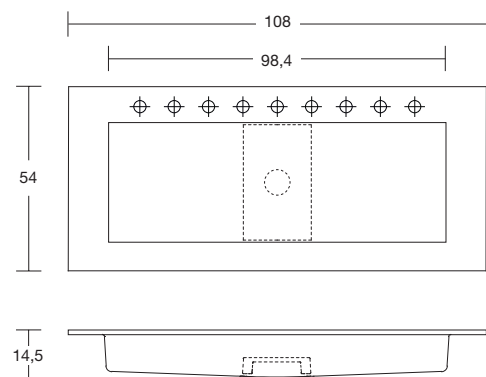

Art. PODIO108