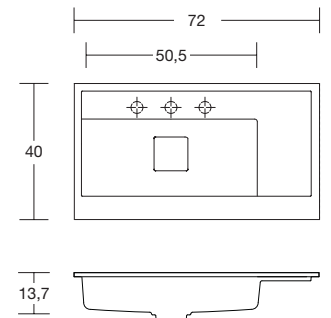

PROF. 40 CM
40 CM DEEP

TOP

Art. NIDO454

TOP A PONTE
PONTE TOP

Art. NIDO472

TOP A PONTE CON PORTA SALVIETTE
PONTE TOP WITH TOWEL HOLDERS

Art. GRAFFIO4072

GUIDA PRATICA
PRACTICAL GUIDE

Una volta individuata la tipologia del Top è possibile scegliere il lavabo integrato in base alle dimensioni desiderate.

Once the type of top has been identified, it is possible to choose the integrated basin according to the desired size.

GUIDA PRATICA
PRACTICAL GUIDE

Al Top scatolato va aggiunto il lavabo integrato in base alle dimensioni desiderate.

The integrated basin should be added to the boxy top according to the desired size.

PROF. 47 / 54 CM
47 / 54 CM DEEP