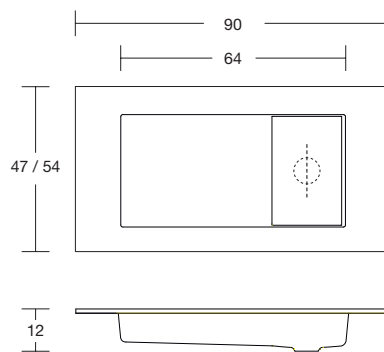

Art. PODIO90