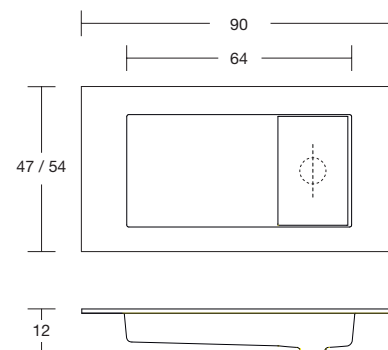

Art. PODIO90