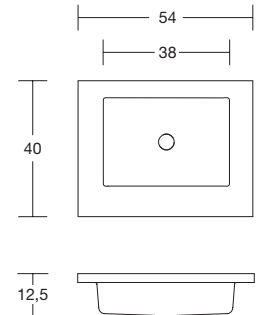

Art. OPENSLOTMOOD

Art. PODIO90

Art. PODIO108

PROF. 40 CM
40 CM DEEP

TOP

Art. NIDO454

Art. NIDO472

Art. GRAFFIO4072

GUIDA PRATICA
PRACTICAL GUIDE

Al Top scatolato va aggiunto il lavabo integrato in base alle dimensioni desiderate.

The integrated basin should be added to the boxy top according to the desired size.

PROF. 47 / 54 CM
47 / 54 CM DEEP