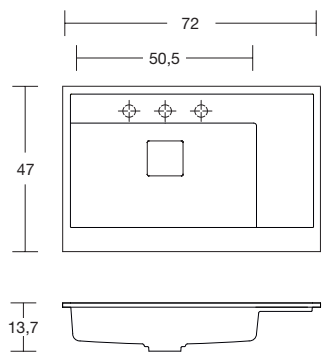

Art. GRAFFIO4772