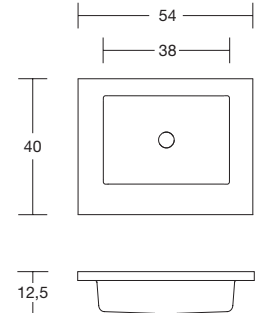

PROF. 40 CM
40 CM DEEP

TOP

Art. NIDO454

TOP A PONTE
PONTE TOP

Art. NIDO472

TOP A PONTE CON PORTA SALVIETTE
PONTE TOP WITH TOWEL HOLDERS

Art. GRAFFIO4072

GUIDA PRATICA
PRACTICAL GUIDE

Una volta individuata la tipologia del Top è possibile scegliere il lavabo integrato in base alle dimensioni desiderate.

Once the type of top has been identified, it is possible to choose the integrated basin according to the desired size.

GUIDA PRATICA
PRACTICAL GUIDE

Al Top scatolato va aggiunto il lavabo integrato in base alle dimensioni desiderate.

The integrated basin should be added to the boxy top according to the desired size.

PROF. 47 / 54 CM
47 / 54 CM DEEP