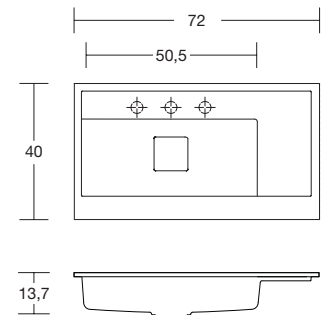

Una volta individuata la tipologia del Top è possibile scegliere il lavabo integrato in base alle dimensioni desiderate.

Once the type of top has been identified, it is possible to choose the integrated basin according to the desired size.

GUIDA PRATICA
PRACTICAL GUIDE

Al Top scatolato va aggiunto il lavabo integrato in base alle dimensioni desiderate.

The integrated basin should be added to the boxy top according to the desired size.

PROF. 47 / 54 CM
47 / 54 CM DEEP