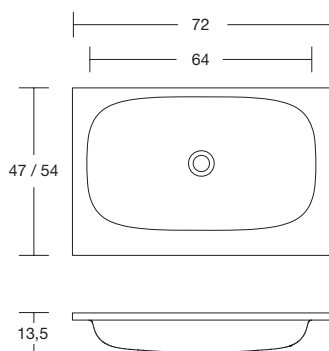

Una volta individuata la tipologia del Top è possibile scegliere il lavabo integrato in base alle dimensioni desiderate.

Once the type of top has been identified, it is possible to choose the integrated basin according to the desired size.

PROF. 47 / 54 CM
47 / 54 CM DEEP

Art. NIDO54

Art. NIDO72

Art. BASICO47 / BASICO54

Art. ARENA

Art. NUVOLA

Art. BRECCIA

Art. GRAFFIO4772

Art. OPENSLOTMOOD

Art. PODIO90

Art. PODIO108

PROF. 40 CM
40 CM DEEP

TOP

Art. NIDO454

Art. NIDO472

Art. GRAFFIO4072

GUIDA PRATICA
PRACTICAL GUIDE

Al Top scatolato va aggiunto il lavabo integrato in base alle dimensioni desiderate.

The integrated basin should be added to the boxy top according to the desired size.

PROF. 47 / 54 CM
47 / 54 CM DEEP