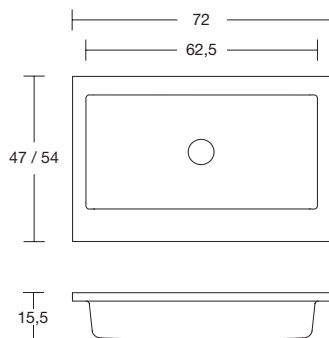

Una volta individuata la tipologia del Top è possibile scegliere il lavabo integrato in base alle dimensioni desiderate.

Once the type of top has been identified, it is possible to choose the integrated basin according to the desired size.

PROF. 47 / 54 CM
47 / 54 CM DEEP

Art. NIDO54

Art. NIDO72

Art. BASICO47 / BASICO54

Art. ARENA

Art. NUVOLA

Art. BRECCIA

Art. GRAFFIO4772

GUIDA PRATICA
PRACTICAL GUIDE

Al Top scatolato va aggiunto il lavabo integrato in base alle dimensioni desiderate.

The integrated basin should be added to the boxy top according to the desired size.

PROF. 47 / 54 CM
47 / 54 CM DEEP