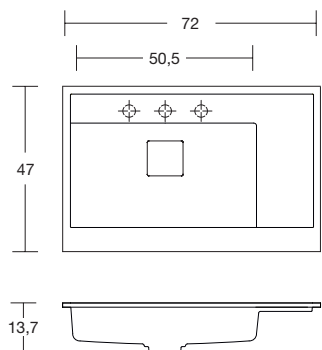

Una volta individuata la tipologia del Top è possibile scegliere il lavabo integrato in base alle dimensioni desiderate.

Once the type of top has been identified, it is possible to choose the integrated basin according to the desired size.

PROF. 47 / 54 CM
47 / 54 CM DEEP

Art. NIDO54

Art. NIDO72

Art. BASICO47 / BASICO54

Art. ARENA

Art. NUVOLA

Art. BRECCIA

Art. GRAFFIO4772

GUIDA PRATICA
PRACTICAL GUIDE

Al Top scatolato va aggiunto il lavabo integrato in base alle dimensioni desiderate.

The integrated basin should be added to the boxy top according to the desired size.

PROF. 47 / 54 CM
47 / 54 CM DEEP