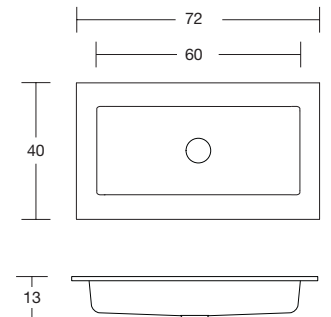

PROF. 40 CM
40 CM DEEP

TOP

Art. NIDO454

TOP A PONTE
PONTE TOP

Art. NIDO472

TOP A PONTE CON PORTA SALVIETTE
PONTE TOP WITH TOWEL HOLDERS

Art. GRAFFIO4072

GUIDA PRATICA
PRACTICAL GUIDE

Una volta individuata la tipologia del Top è possibile scegliere il lavabo integrato in base alle dimensioni desiderate.

Once the type of top has been identified, it is possible to choose the integrated basin according to the desired size.

GUIDA PRATICA
PRACTICAL GUIDE

Al Top scatolato va aggiunto il lavabo integrato in base alle dimensioni desiderate.

The integrated basin should be added to the boxy top according to the desired size.

PROF. 47 / 54 CM
47 / 54 CM DEEP