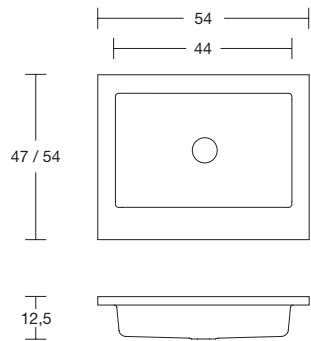

PROF. 47 / 54 CM
47 / 54 CM DEEP

Art. NIDO54