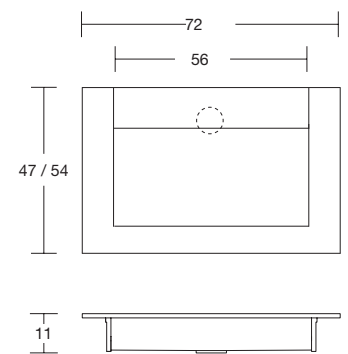

Art. OPENSLOTMOOD