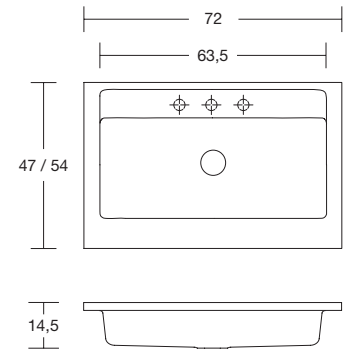

Art. BASICO47 / BASICO54