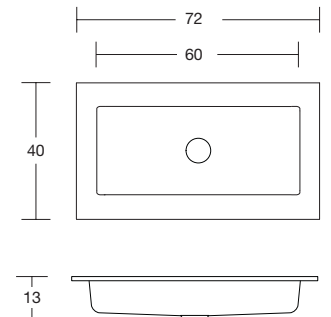

Art. OPENSLOTMOOD

Art. PODIO90

Art. PODIO108

PROF. 40 CM
40 CM DEEP

TOP

Art. NIDO454

Art. NIDO472

Art. GRAFFIO4072

GUIDA PRATICA
PRACTICAL GUIDE

Al Top scatolato va aggiunto il lavabo integrato in base alle dimensioni desiderate.

The integrated basin should be added to the boxy top according to the desired size.

PROF. 47 / 54 CM
47 / 54 CM DEEP