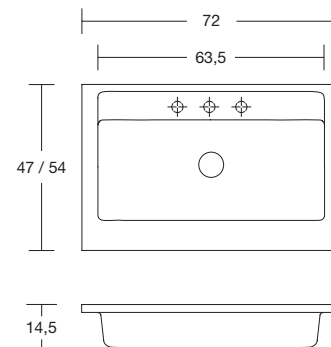

Una volta individuata la tipologia del Top è possibile scegliere il lavabo integrato in base alle dimensioni desiderate.

Once the type of top has been identified, it is possible to choose the integrated basin according to the desired size.

PROF. 47 / 54 CM
47 / 54 CM DEEP

Art. NIDO54

Art. NIDO72

Art. BASICO47 / BASICO54

Art. ARENA

Art. NUVOLA

Art. BRECCIA

Art. GRAFFIO4772

GUIDA PRATICA
PRACTICAL GUIDE

Al Top scatolato va aggiunto il lavabo integrato in base alle dimensioni desiderate.

The integrated basin should be added to the boxy top according to the desired size.

PROF. 47 / 54 CM
47 / 54 CM DEEP