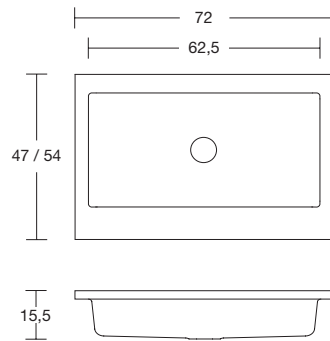

Art. NIDO72