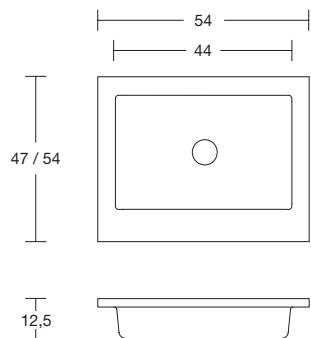

PROF. 47 / 54 CM
47 / 54 CM DEEP

Art. NIDO54