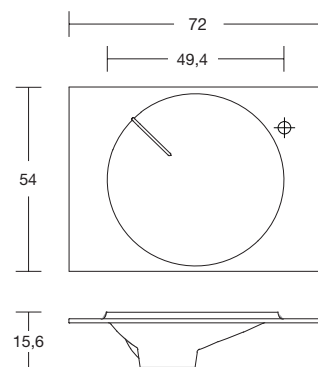

Una volta individuata la tipologia del Top è possibile scegliere il lavabo integrato in base alle dimensioni desiderate.

Once the type of top has been identified, it is possible to choose the integrated basin according to the desired size.

PROF. 47 / 54 CM
47 / 54 CM DEEP

Art. NIDO54

Art. NIDO72

Art. BASICO47 / BASICO54

Art. ARENA

Art. NUVOLA

Art. BRECCIA

Art. GRAFFIO4772

GUIDA PRATICA
PRACTICAL GUIDE

Al Top scatolato va aggiunto il lavabo integrato in base alle dimensioni desiderate.

The integrated basin should be added to the boxy top according to the desired size.

PROF. 47 / 54 CM
47 / 54 CM DEEP