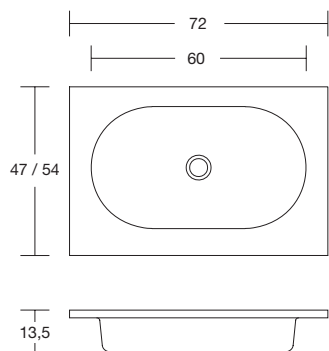

Una volta individuata la tipologia del Top è possibile scegliere il lavabo integrato in base alle dimensioni desiderate.

Once the type of top has been identified, it is possible to choose the integrated basin according to the desired size.

PROF. 47 / 54 CM
47 / 54 CM DEEP

Art. NIDO54

Art. NIDO72

Art. BASICO47 / BASICO54

Art. ARENA

Art. NUVOLA

Art. BRECCIA

Art. GRAFFIO4772

Art. OPENSLOTMOOD

Art. PODIO90

Art. PODIO108

PROF. 40 CM
40 CM DEEP

TOP

Art. NIDO454

Art. NIDO472

Art. GRAFFIO4072

GUIDA PRATICA
PRACTICAL GUIDE

Al Top scatolato va aggiunto il lavabo integrato in base alle dimensioni desiderate.

The integrated basin should be added to the boxy top according to the desired size.

PROF. 47 / 54 CM
47 / 54 CM DEEP