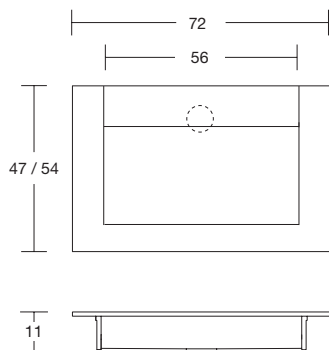

Art. OPENSLOTMOOD