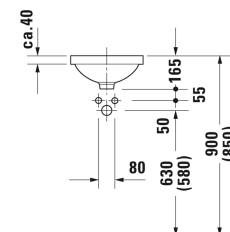

Architec Умывальник встраиваемый # 0319320000

| < Ø 325 мм > |

Умывальник встраиваемый	Размеры	Вес	Номер заказа
для встраивания снизу, с переливом, без площадки под смеситель, глазуровка снизу, включая крепление для встраивания в деревянную столешницу, Ø 325 мм			
Цвета			
00 Белый Alpin			
Вариант			
☒	Ø 325 мм	4,900 кг	0319320000
Справка			
Габариты умывальников, встраиваемых снизу, относятся к внутренним габаритам			
Сантехническая керамика со специальным покрытием WonderGliss остается чистой и красивой в течение долгого времени. При заказе WonderGliss добавьте "1" на 11-м месте в артикуле модели.			
Принадлежности			
Крепление для каменных столешниц, (за исключением # 046651)		0,200 кг	005028
Нажимной выпуск для умывальников с переливом		0,400 кг	005052

All drawings contain the necessary measurements which are subject to standard tolerances. They are stated in mm and are non-binding. Exact measurements, in particular for customised installation scenarios, can only be taken from the finished piece.