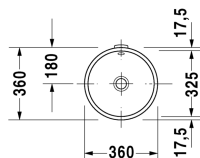

Architec Умывальник встраиваемый # 0319320000

| < Ø 325 мм > |

Умывальник встраиваемый	Размеры	Вес	Номер заказа
для встраивания снизу, с переливом, без площадки под смеситель, глазуровка снизу, включая крепление для встраивания в деревянную столешницу, Ø 325 мм			
Цвета			
00 Белый Alpin			
Вариант			
☒	Ø 325 мм	4,900 кг	0319320000
Справка			
Габариты умывальников, встраиваемых снизу, относятся к внутренним габаритам			
Сантехническая керамика со специальным покрытием WonderGliss остается чистой и красивой в течение долгого времени. При заказе WonderGliss добавьте "1" на 11-м месте в артикуле модели.			
Принадлежности			
Крепление для каменных столешниц, (за исключением # 046651)		0,200 кг	005028
Нажимной выпуск для умывальников с переливом		0,400 кг	005052

All drawings contain the necessary measurements which are subject to standard tolerances. They are stated in mm and are non-binding. Exact measurements, in particular for customised installation scenarios, can only be taken from the finished piece.