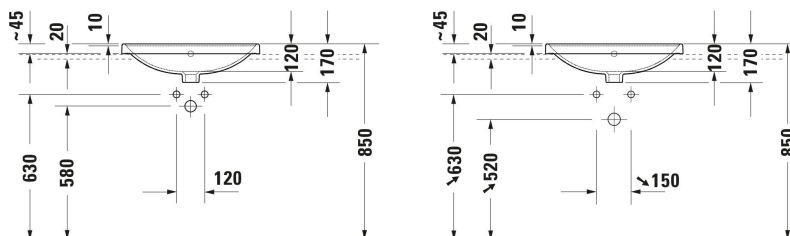

**D-Neo Einbauwaschtisch # 0357600027**

| &lt; 600 mm &gt; |

Einbauwaschtisch	Größe	Gewicht	Bestellnummer
Ausführung Waschtisch: Einbau, 600x440 mm, Hahnlochbank: Ja, Überlauf: Ja, Montageart: Einbau von oben			
<b>Farben</b>			
00 Weiß			
<b>Variante</b>			
● Weiß Hochglanz, Anzahl Hahnlöcher pro Waschplatz: 1, Geschliffen		11,100 kg	0357600027
<b>Zubehör</b>			
Push-open Ventil Geeignet für Waschtisch mit Überlauf, Ø 63,5 mm	Ø 63.5 mm	0.5 kg	005052
<b>Passende Produkte</b>			
Konsolenwaschtischunterbau wandhängend Anzahl Auszüge: 1, Inkl. Konsolenplatte: Ja, Hahnlochbohrungen möglich, Griffleiste Silber, Selbsteinzug mit Dämpfung, 800 x 550 mm			KT6794
Konsolenwaschtischunterbau wandhängend Anzahl Auszüge: 1, Inkl. Konsolenplatte: Ja, Hahnlochbohrungen möglich, Griffleiste Silber, Selbsteinzug mit Dämpfung, 1000 x 550 mm			KT6795
Konsolenwaschtischunterbau wandhängend Anzahl Auszüge: 1, Inkl. Konsolenplatte: Ja, Hahnlochbohrungen möglich, Griffleiste Silber, Selbsteinzug mit Dämpfung, 1200 x 550 mm			KT6796
Konsolenwaschtischunterbau wandhängend Anzahl Auszüge: 2, Inkl. Konsolenplatte: Ja, Hahnlochbohrungen möglich, Griffleiste Silber, Selbsteinzug mit Dämpfung, 1400 x 550 mm			KT6797 B/L/R
Konsolenwaschtischunterbau wandhängend Anzahl Schubkästen: 2, Inkl. Konsolenplatte: Ja, Hahnlochbohrungen möglich, Griffleiste Silber, Siphonausschnitt: Ja, Schürze: Ja, Selbsteinzug mit Dämpfung, 800 x 550 mm	800 x 550 mm		KT6754
Konsolenwaschtischunterbau wandhängend Anzahl Schubkästen: 2, Inkl. Konsolenplatte: Ja, Hahnlochbohrungen möglich, Griffleiste Silber, Siphonausschnitt: Ja, Schürze: Ja, Selbsteinzug mit Dämpfung, 1000 x 550 mm	1000 x 550 mm		KT6755