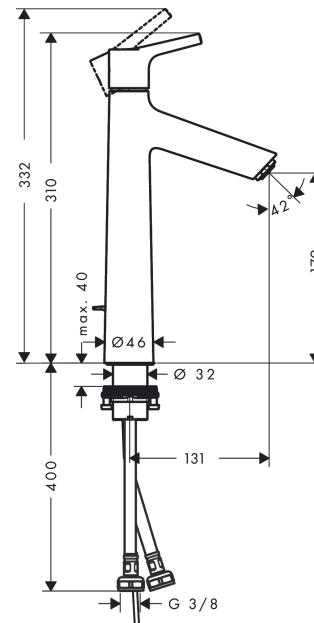

Talis S**Смеситель для раковины 190, однорычажный, со сливным гарнитуром**

\u041F\u043E\u0432\u0435\u0440\u043D\u044D\u043D\u043E\u0435 \u0410\u0440\u0442\u0438\u043A\u044E\u043B\u044C\u043D\u044B\u0439 \u041D\u043E\u043C\u0435\u0440:

Хромированный Артикульный номер: **72031000****Описание****Характеристики**

- состоит из: однорычажный смеситель для раковины, сливной клапан
- ComfortZone: 190
- выступ: 131 мм
- высота излива: 179 мм
- вариант рукоятки: штифтовая ручка
- тип струи: обычная струя
- максимальный объем расхода воды при 3 барах: 5 л/мин
- Керамический картридж
- регулируемое ограничение температуры
- подходит для проточных водонагревателей
- сливная арматура со стержнем тяги G 1¼
- материал сливного клапана: металл
- тип соединения: соединения G ¾

Технология**Продукт****Чертеж**

Talis S

Смеситель для раковины 190, однорычажный, со сливным гарнитуром

№041F№043E№0432№0435№0440№0445№043D№043E№0441№0442№044C:

Хромированный Артикульный номер: **72031000**

Перечень запасных частей

Год выпуска: >10/15

Позиция	Описание	Артикулный номер	PC	PU
1	handle	92626000	-	1
2	screw cover	95704000	-	1
3	flange	92625000	-	1
4	nut	92627000	-	1
5	O-ring 27x1,5	92527000	-	1
6	cartridge, assy	97685000	-	1
7	seal	98865000	-	1
8	adapter for cartridge	92628000	-	1
9	adapter for cartridge	98866000	-	1
10	O-ring 23x2	98398000	-	1
11	aerator M24x1 (5 l/min)	13185000	-	1
12	flat seal	98749000	-	1
13	fixing set (Ø 32)	13961000	-	1
14	lever collar	97548000	-	1
15	connection hose 600 mm M8x0,75 G3/8	96556000	-	1
16	O-ring 7x1,5	98422000	-	1
17	sealing set	95581000	-	1
18	pull rod	96657000	-	1
a	pop up waste	94139000	-	1
b	fixation extension 35 mm	13898000	-	1