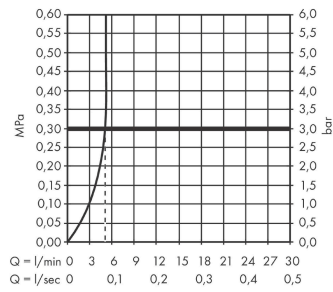

Talis S

Смеситель для раковины 190, однорычажный, со сливным гарнитуром

№041F№043E№0432№0435№0440№0445№043D№043E№0441№0442№044C:

Хромированный Артикульный номер: **72031000**

График расхода воды