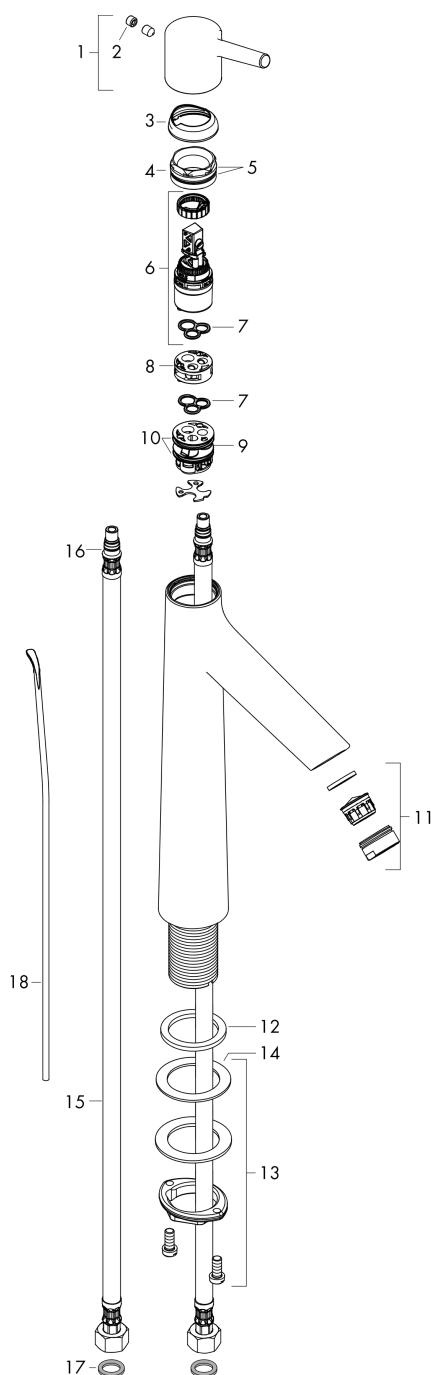

Talis S

Смеситель для раковины 190, однорычажный, со сливным гарнитуром

№041F№043E№0432№0435№0440№0445№043D№043E№0441№0442№044C:

Хромированный Артикульный номер: **72031000**

Покомпонентное изображение

Год выпуска: >10/15

Talis S

Смеситель для раковины 190, однорычажный, со сливным гарнитуром

\\041F\\u043E\\u0432\\u0435\\u0440\\u0445\\u043D\\u043E\\u0441\\u0442\\u044C:

Хромированный Артикулный номер: **72031000**

Перечень запасных частей

Год выпуска: >10/15

Позиция	Описание	Артикулный номер	PC	PU
1	handle	92626000	-	1
2	screw cover	95704000	-	1
3	flange	92625000	-	1
4	nut	92627000	-	1
5	O-ring 27x1,5	92527000	-	1
6	cartridge, assy	97685000	-	1
7	seal	98865000	-	1
8	adapter for cartridge	92628000	-	1
9	adapter for cartridge	98866000	-	1
10	O-ring 23x2	98398000	-	1
11	aerator M24x1 (5 l/min)	13185000	-	1
12	flat seal	98749000	-	1
13	fixing set (Ø 32)	13961000	-	1
14	lever collar	97548000	-	1
15	connection hose 600 mm M8x0,75 G3/8	96556000	-	1
16	O-ring 7x1,5	98422000	-	1
17	sealing set	95581000	-	1
18	pull rod	96657000	-	1
a	pop up waste	94139000	-	1
b	fixation extension 35 mm	13898000	-	1