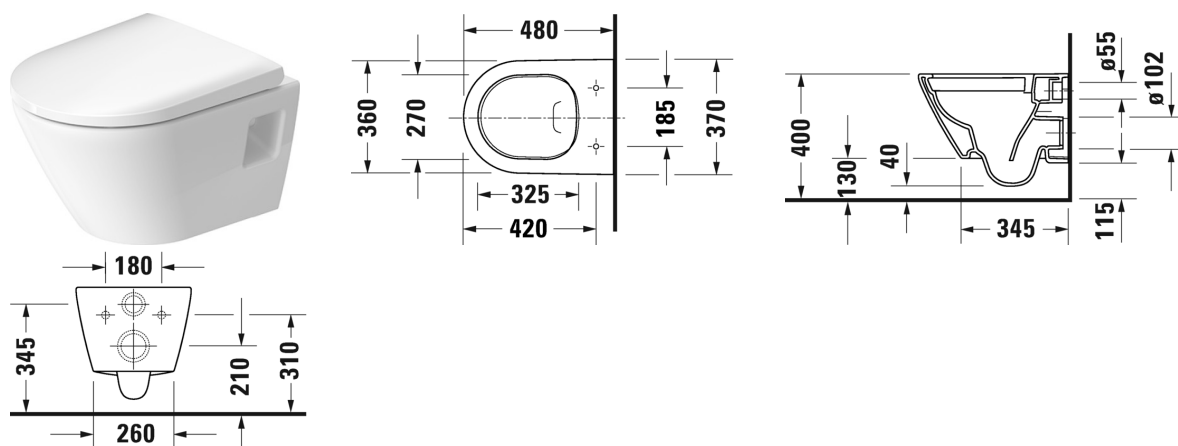

Унитаз подвесной компакт Duravit Rimless® #
258709..00 / 258709..00

| < 370 мм > |

Унитаз подвесной компакт Duravit Rimless®	Размеры	Вес	Номер заказа
без смывного края, с вертикальным смывом, 4,5 л			
Цвета			
00 Белый Alpin 20 HygieneGlaze (антибактериальная керамическая глазурь с практически неограниченной эффективностью)			
Вариант			
♠	370 x 480 мм	23,000 кг	258709..00
♠	370 x 480 мм	23,000 кг	258709..00
Справка			
Если не используется инсталляция, рекомендуется крепление # 006500			
Сантехническая керамика со специальным покрытием WonderGliss остается чистой и красивой в течение долгого времени. При заказе WonderGliss добавьте "1" на 11-м месте в артикуле модели.			
Принадлежности			
Звукоизоляция для подвесного биде и подвесного унитаза		0,300 кг	005019
Крепление для подвесного биде и подвесного унитаза	Ø 12 x 180 мм	0,200 кг	006500
Соответствующая продукция			
Сиденье для унитаза петли: нерж. сталь, без автоматического опускания,			002161

Унитаз подвесной компакт Duravit Rimless® #
258709..00 / 258709..00

|< 370 мм >|

Сиденье для унитаза петли: нерж. сталь, с
автоматическим закрыванием,

002169

Все чертежи содержат необходимые размеры с соблюдением стандартных допусков. Они указаны в мм и не являются обязательными. Точные размеры, в частности для монтажа по индивидуальному заказу, можно получить только по готовому изделию.