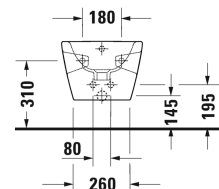

D-Neo Bidet sospeso # 2295150000

| < 370 mm > |

Bidet sospeso	Dimensione	Peso	Cod. Art.
con troppopieno, con bordo per rubinetteria			
Colori			
00 Bianco			
Versione			
	370 x 540 mm	21,000 kg	2295150000
I sanitari dotati dello speciale rivestimento WonderGliss rimangono belli e puliti a lungo. Nell'ordine indicare il numero "1" come undicesima cifra del codice articolo.			
Accessori			
Sifone speciale per bidet con tubo di scarico prolungato	1 1/4" mm	0,600 kg	005027
Fissaggi per vaso e bidet sospesi	Ø 12 x 180 mm	0,200 kg	006500

Tutte le schede tecniche contengono le dimensioni necessarie (in mm), nel rispetto delle tolleranze standard. Le dimensioni esatte possono essere determinate solo sul prodotto finito.