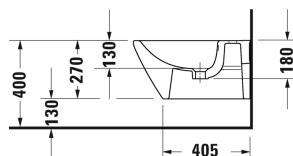

D-Neo Bidet sospeso # 2295150000

| < 370 mm > |

Bidet sospeso	Dimensione	Peso	Cod. Art.
con troppopieno, con bordo per rubinetteria			
Colori			
00 Bianco			
Versione			
	370 x 540 mm	21,000 kg	2295150000
I sanitari dotati dello speciale rivestimento WonderGliss rimangono belli e puliti a lungo. Nell'ordine indicare il numero "1" come undicesima cifra del codice articolo.			
Accessori			
Sifone speciale per bidet con tubo di scarico prolungato	1 1/4" mm	0,600 kg	005027
Fissaggi per vaso e bidet sospesi	Ø 12 x 180 mm	0,200 kg	006500

Tutte le schede tecniche contengono le dimensioni necessarie (in mm), nel rispetto delle tolleranze standard. Le dimensioni esatte possono essere determinate solo sul prodotto finito.