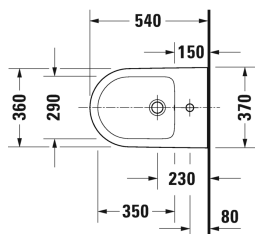

D-Neo Bidet sospeso # 2295150000

| < 370 mm > |

Bidet sospeso	Dimensione	Peso	Cod. Art.
con troppopieno, con bordo per rubinetteria			
Colori			
00 Bianco			
Versione			
	370 x 540 mm	21,000 kg	2295150000
I sanitari dotati dello speciale rivestimento WonderGliss rimangono belli e puliti a lungo. Nell'ordine indicare il numero "1" come undicesima cifra del codice articolo.			
Accessori			
Sifone speciale per bidet con tubo di scarico prolungato	1 1/4" mm	0,600 kg	005027
Fissaggi per vaso e bidet sospesi	Ø 12 x 180 mm	0,200 kg	006500

Tutte le schede tecniche contengono le dimensioni necessarie (in mm), nel rispetto delle tolleranze standard. Le dimensioni esatte possono essere determinate solo sul prodotto finito.