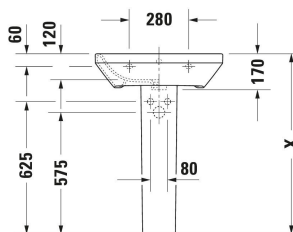

DuraStyle Waschtisch # 231960000

| < 600 mm > |

Waschtisch	Größe	Gewicht	Bestellnummer
Eckig, Hahnlochbank: Ja, Überlauf: Ja, Von unten glasiert, Rückwand glasiert: Nein, 600 mm			
Farben			
00 Weiß			
Variante			
● Weiß Hochglanz, Rechteckig, Anzahl Waschplätze: 1 Mitte, Anzahl Hahnlöcher pro Waschplatz: 1 Mitte		17,000 kg	231960000
Sanitärkeramiken mit der speziellen WonderGliss Oberflächen Ausführung bleiben sauber und gut aussehend für eine lange Zeit. Wenn Sie WonderGliss bestellen fügen Sie bitte eine "1" als elfte Ziffer zur Bestellnummer hinzu.			
Zubehör			
Push-open Ventil Geeignet für Waschtisch mit Überlauf, Ø 63,5 mm	Ø 63.5 mm	0.5 kg	005052
Passende Produkte			
Halbsäule Montageart: Wandhängend, Inkl. Befestigungsmaterial, 175 x 280 mm	175 x 280 mm		085830
Standsäule Montageart: Bodenstehend, 170 x 190 mm	170 x 190 mm		085829
Empfohlene Armaturen