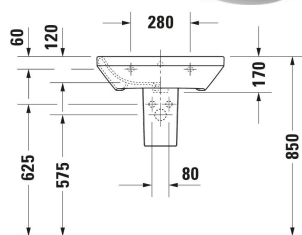

DuraStyle Waschtisch # 231960000

| < 600 mm > |

Waschtisch	Größe	Gewicht	Bestellnummer
Eckig, Hahnlochbank: Ja, Überlauf: Ja, Von unten glasiert, Rückwand glasiert: Nein, 600 mm			
Farben			
00 Weiß			
Variante			
● Weiß Hochglanz, Rechteckig, Anzahl Waschplätze: 1 Mitte, Anzahl Hahnlöcher pro Waschplatz: 1 Mitte		17,000 kg	231960000
Sanitärkeramiken mit der speziellen WonderGliss Oberflächen Ausführung bleiben sauber und gut aussehend für eine lange Zeit. Wenn Sie WonderGliss bestellen fügen Sie bitte eine "1" als elfte Ziffer zur Bestellnummer hinzu.			
Zubehör			
Push-open Ventil Geeignet für Waschtisch mit Überlauf, Ø 63,5 mm	Ø 63.5 mm	0.5 kg	005052
Passende Produkte			
Halbsäule Montageart: Wandhängend, Inkl. Befestigungsmaterial, 175 x 280 mm	175 x 280 mm		085830
Standsäule Montageart: Bodenstehend, 170 x 190 mm	170 x 190 mm		085829
Empfohlene Armaturen