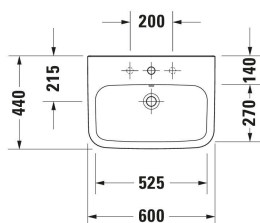

DuraStyle Waschtisch # 231960000

| < 600 mm > |

Waschtisch	Größe	Gewicht	Bestellnummer
Eckig, Hahnlochbank: Ja, Überlauf: Ja, Von unten glasiert, Rückwand glasiert: Nein, 600 mm			
Farben			
00 Weiß			
Variante			
● Weiß Hochglanz, Rechteckig, Anzahl Waschplätze: 1 Mitte, Anzahl Hahnlöcher pro Waschplatz: 1 Mitte		17,000 kg	231960000
Sanitärkeramiken mit der speziellen WonderGliss Oberflächen Ausführung bleiben sauber und gut aussehend für eine lange Zeit. Wenn Sie WonderGliss bestellen fügen Sie bitte eine "1" als elfte Ziffer zur Bestellnummer hinzu.			
Zubehör			
Push-open Ventil Geeignet für Waschtisch mit Überlauf, Ø 63,5 mm	Ø 63.5 mm	0.5 kg	005052
Passende Produkte			
Halbsäule Montageart: Wandhängend, Inkl. Befestigungsmaterial, 175 x 280 mm	175 x 280 mm		085830
Standsäule Montageart: Bodenstehend, 170 x 190 mm	170 x 190 mm		085829
Empfohlene Armaturen