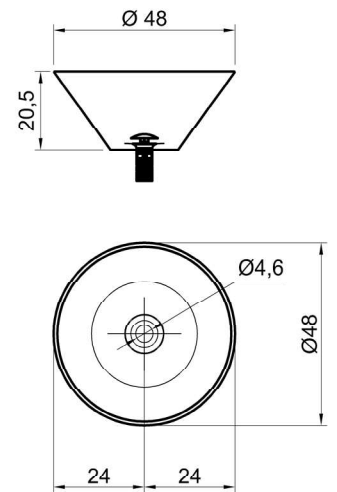

## ALBUME

Articolo: **ALBUME11**

Materiale: Cristalmood

Trooppieno: NO

Peso lordo: kg 6,2 ca.

Peso netto: kg 5 ca.

Dimensione imballo: cm 53 x 53 x 25,5

**Descrizione:** Lavabo tondo in Cristalmood disponibile in diversi colori come da nostro campionario, soprapiano o abbinabile con colonna Art. ALBUME20, completo di piletta con scarico libero e raccordo per sifone.

Article: **ALBUME11**

Material: Cristalmood

Overflow: NO

Gross weight: kg 6,2 ca.

Net weight: kg 5 ca.

Packing dimensions: cm 53 x 53 x 25,5

**Description:** Round sink in Cristalmood, available in various colors, top mount or to be combined with pedestal Art. ALBUME20 complete with drain pipe fitting and open plug.

### schema d' installazione lavabi e rubinetteria / sinks and taps installation layout