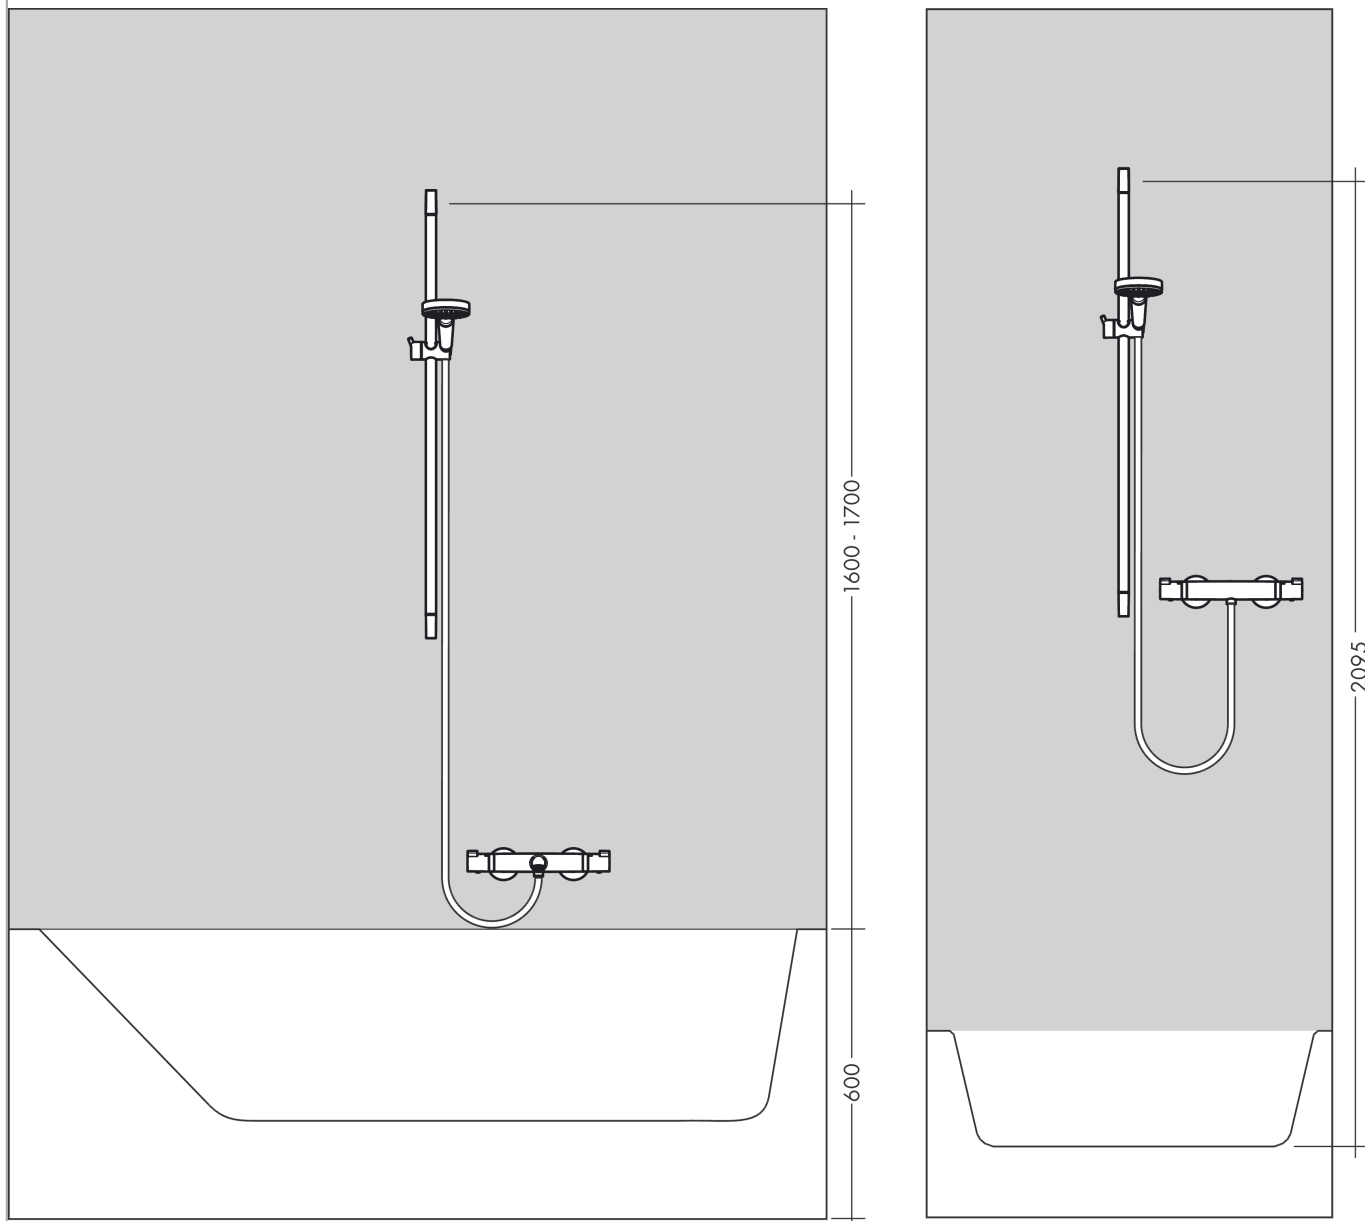

Unica**Душевая штанга S Puro 90 см со шлангом**

Универсальный артикульный номер: **28631670** | Артикул: **28631670** | Цвет: **Матовый черный**

**Описание****Характеристики**

- состоит из: душевая штанга, шланг для душа, держатель
- шарнирный соединитель предотвращает спутывание шланга
- длина трубы: 1008 мм
- диаметр душевой штанги: 22 мм
- профильная труба: круглые
- дистанция сверления: 915 мм
- длина душевого шланга: 1600 мм
- металлический держатель для ручного душа
- держатель для ручного душа с запорным механизмом
- ползунок с плавной регулировкой
- регулировка угла наклона в соответствии с растром
- настенные держатели из пластика

Награды за дизайн**Продукт****Чертеж**

Unica

Душевая штанга S Puro 90 см со шлангом

Матовый
черный Артикул: 28631670

Пример монтажа

Unica

Душевая штанга S Puro 90 см со шлангом

Матовый
черный Артикул: 28631670

Покомпонентное изображение

Год выпуска: >08/19

Unica

Душевая штанга S Puro 90 см со шлангом

Матовый
черный Артикулный номер: 28631670

Перечень запасных частей

Год выпуска: >08/19

Позиция	Описание	Артикулный номер	PC	PU
1	cover	97709670	-	1
2	support, assy	97651670	-	1
3	tile-matching-disk 7 mm	97450670	-	1
4	wall support	96275000	-	1
5	mounting set	96179000	-	1
6	shower hose Isiflex'B 1,60 m	28276670	-	1