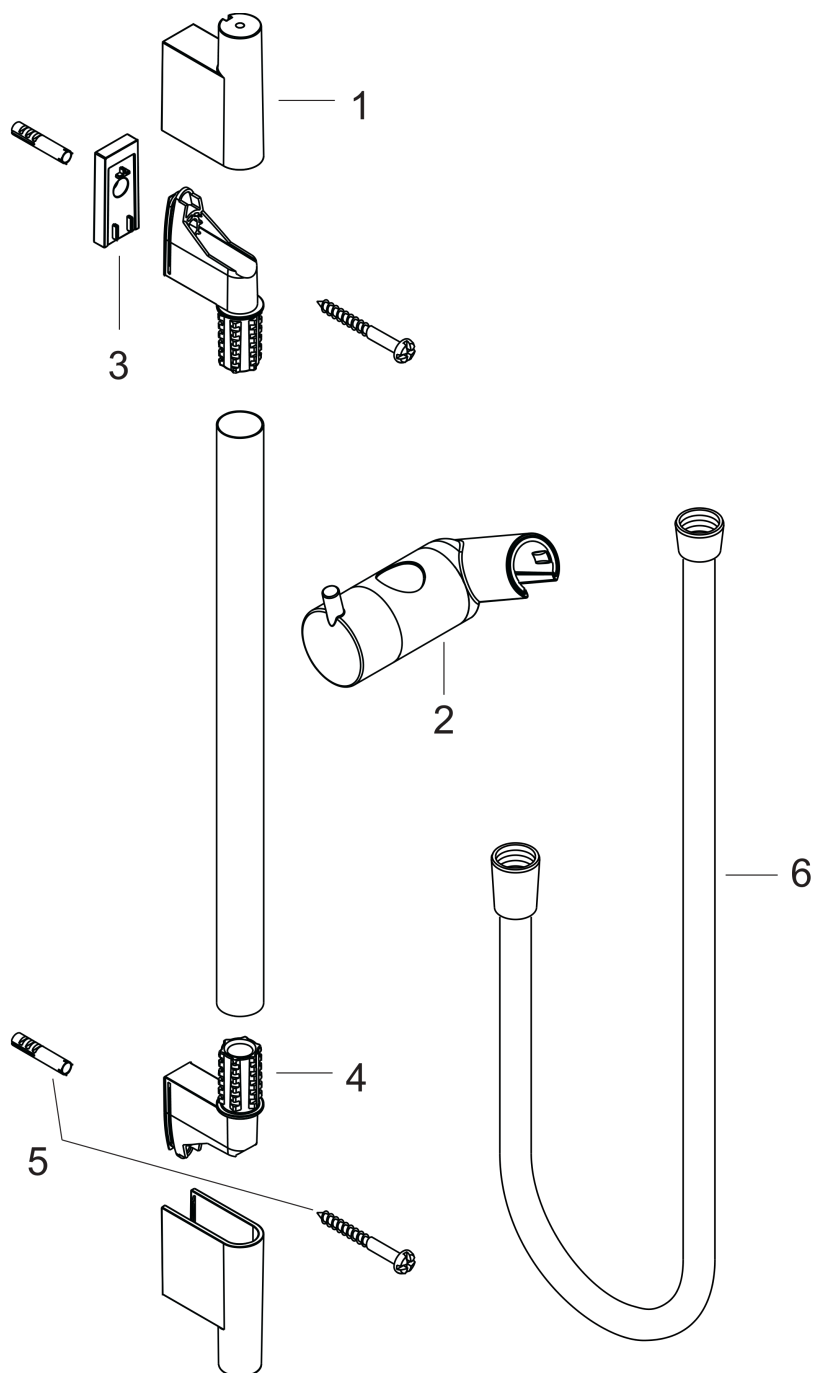

Unica**Душевая штанга S Puro 90 см со шлангом**

Универсальный артикульный номер: **28631670** | Артикул: **28631670** | Цвет: **Матовый черный**

**Описание****Характеристики**

- состоит из: душевая штанга, шланг для душа, держатель
- шарнирный соединитель предотвращает спутывание шланга
- длина трубы: 1008 мм
- диаметр душевой штанги: 22 мм
- профильная труба: круглые
- дистанция сверления: 915 мм
- длина душевого шланга: 1600 мм
- металлический держатель для ручного душа
- держатель для ручного душа с запорным механизмом
- ползунок с плавной регулировкой
- регулировка угла наклона в соответствии с растром
- настенные держатели из пластика

Награды за дизайн**Продукт****Чертеж**

Unica

Душевая штанга S Puro 90 см со шлангом

Матовый
черный Артикул: 28631670

Пример монтажа

Unica

Душевая штанга S Puro 90 см со шлангом

Матовый
черный Артикул: 28631670

Покомпонентное изображение

Год выпуска: >08/19

Unica

Душевая штанга S Puro 90 см со шлангом

Матовый
черный Артикулный номер: 28631670

Перечень запасных частей

Год выпуска: >08/19

Позиция	Описание	Артикулный номер	PC	PU
1	cover	97709670	-	1
2	support, assy	97651670	-	1
3	tile-matching-disk 7 mm	97450670	-	1
4	wall support	96275000	-	1
5	mounting set	96179000	-	1
6	shower hose Isiflex'B 1,60 m	28276670	-	1