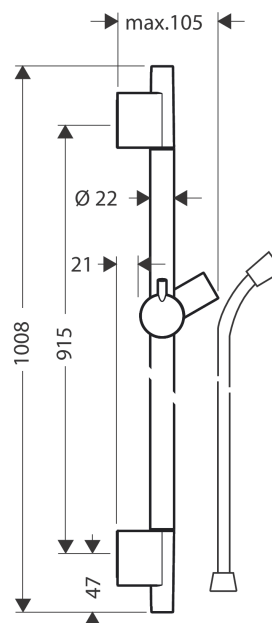

Unica**Душевая штанга S Puro 90 см со шлангом**

Универсальный артикульный номер: **28631670** | Артикул: **28631670** | Цвет: **Матовый черный**

**Описание****Характеристики**

- состоит из: душевая штанга, шланг для душа, держатель
- шарнирный соединитель предотвращает спутывание шланга
- длина трубы: 1008 мм
- диаметр душевой штанги: 22 мм
- профильная труба: круглые
- дистанция сверления: 915 мм
- длина душевого шланга: 1600 мм
- металлический держатель для ручного душа
- держатель для ручного душа с запорным механизмом
- ползунок с плавной регулировкой
- регулировка угла наклона в соответствии с растром
- настенные держатели из пластика

Награды за дизайн**Продукт****Чертеж**

Unica

Душевая штанга S Puro 90 см со шлангом

Матовый
черный Артикул: 28631670

Пример монтажа

Unica

Душевая штанга S Puro 90 см со шлангом

Матовый
черный Артикул: 28631670

Покомпонентное изображение

Год выпуска: >08/19

Unica

Душевая штанга S Puro 90 см со шлангом

Матовый
черный Артикулный номер: 28631670

Перечень запасных частей

Год выпуска: >08/19

Позиция	Описание	Артикулный номер	PC	PU
1	cover	97709670	-	1
2	support, assy	97651670	-	1
3	tile-matching-disk 7 mm	97450670	-	1
4	wall support	96275000	-	1
5	mounting set	96179000	-	1
6	shower hose Isiflex'B 1,60 m	28276670	-	1