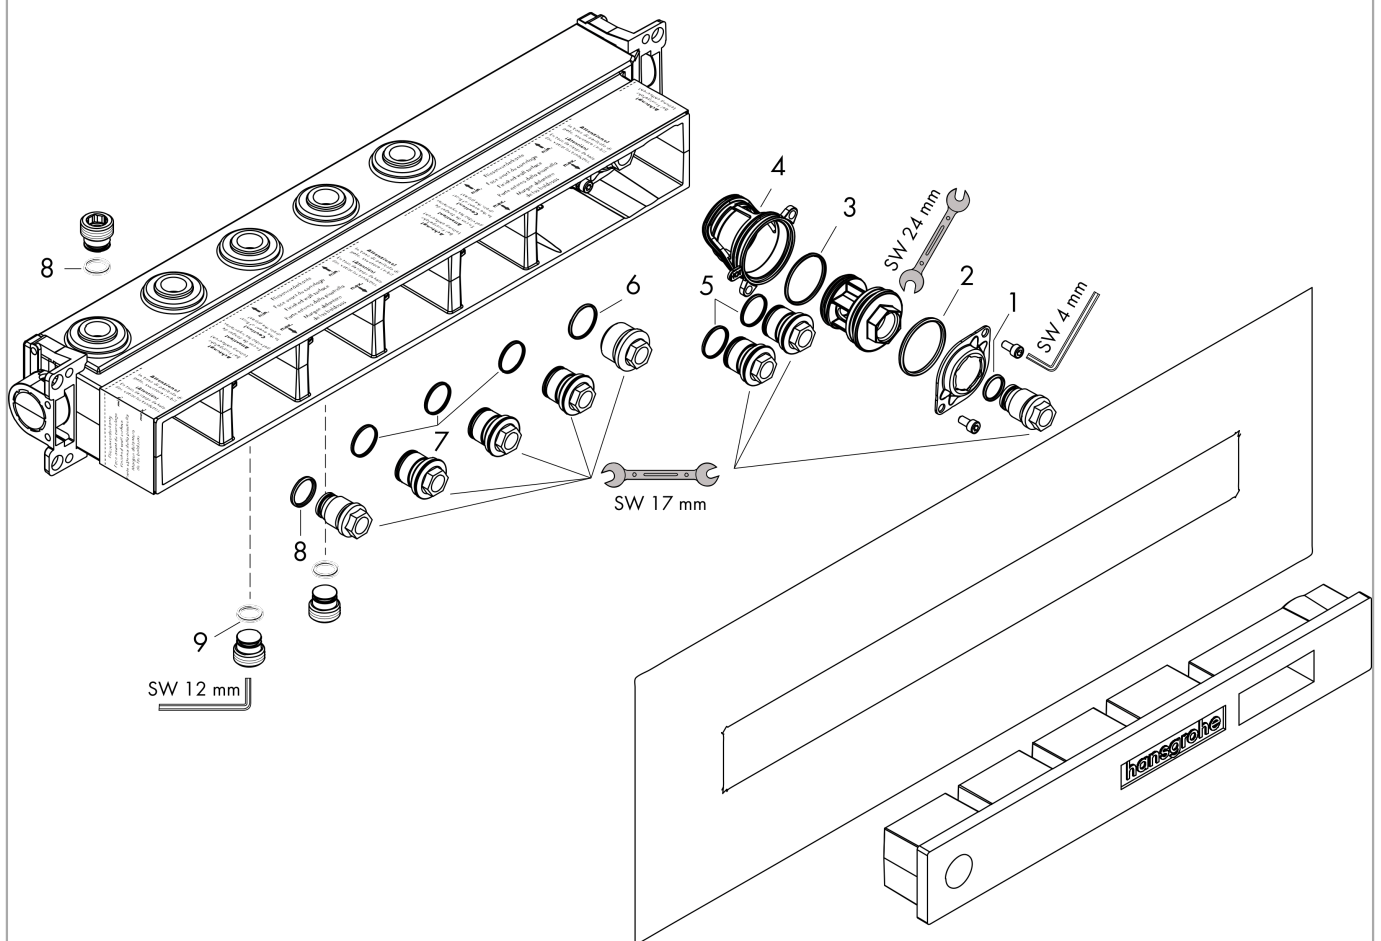

RainSelect**Скрытая часть RainSelect для 3 потребителей**

№041F\043E\0432\0435\0440\0445\043D\043E\0441\0442\044C:
номер: **15311180**

Артикульный

**Описание****Характеристики**

- 3 функции
- соединительная резьба Rp 3/4
- горизонтальная установка
- звукопоглощающая установка
- минимальная монтажная глубина: 92 мм
- максимальная монтажная глубина: 120 мм

Продукт**Чертеж**

RainSelect

Скрытая часть RainSelect для 3 потребителей

№041F\043E\0432\0435\0440\0445\043D\043E\0441\0442\044C: Артикулный номер: **15311180**

Артикулный номер: **15311180**

Пример монтажа

RainSelect
1531118X / 15381XXX

RainSelect

Скрытая часть RainSelect для 3 потребителей

№ артикула: 15311180

Артикул: 15311180

Покомпонентное изображение

Год выпуска: >10/17

RainSelect

Скрытая часть RainSelect для 3 потребителей

№ артикула: 15311180

Артикульный

Перечень запасных частей

Год выпуска: >10/17

Позиция	Описание	Артикульный номер	PC	PU
1	O-ring 15x2,5	98131000	-	1
2	O-ring 38x2,5	98198000	-	1
3	O-ring 34x2	98383000	-	1
4	sleeve	87898000	-	1
5	O-ring 20x2	98165000	-	1
6	O-ring 21,95x1,78	95169000	-	1
7	O-ring 20x1,5	98197000	-	1
8	O-ring 18x2	98181000	-	1
9	O-ring 13x2	98128000	-	1
a	extension 25 mm	93433000	-	1