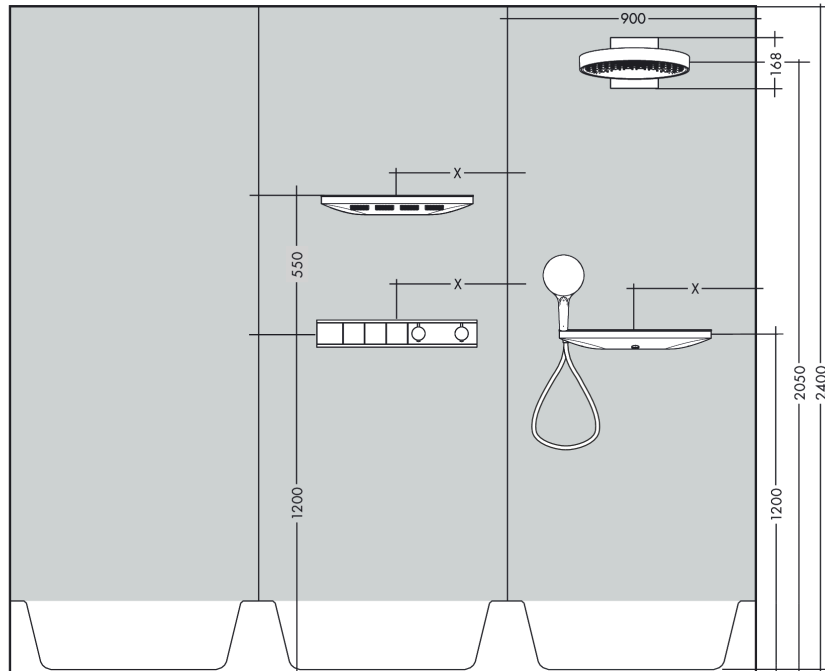

RainSelect**Скрытая часть RainSelect для 3 потребителей**

№041F\043E\0432\0435\0440\0445\043D\043E\0441\0442\044C:
номер: **15311180**

Артикульный

**Описание****Характеристики**

- 3 функции
- соединительная резьба Rp 3/4
- горизонтальная установка
- звукопоглощающая установка
- минимальная монтажная глубина: 92 мм
- максимальная монтажная глубина: 120 мм

Продукт**Чертеж**

RainSelect

Скрытая часть RainSelect для 3 потребителей

№041F\043E\0432\0435\0440\0445\043D\043E\0441\0442\044C: Артикулный номер: **15311180**

Артикулный номер: **15311180**

Пример монтажа

RainSelect
1531118X / 15381XXX

RainSelect

Скрытая часть RainSelect для 3 потребителей

№ артикула: 15311180

Артикул: 15311180

Покомпонентное изображение

Год выпуска: >10/17

RainSelect

Скрытая часть RainSelect для 3 потребителей

№ артикула: 15311180

Артикульный

Перечень запасных частей

Год выпуска: >10/17

Позиция	Описание	Артикульный номер	PC	PU
1	O-ring 15x2,5	98131000	-	1
2	O-ring 38x2,5	98198000	-	1
3	O-ring 34x2	98383000	-	1
4	sleeve	87898000	-	1
5	O-ring 20x2	98165000	-	1
6	O-ring 21,95x1,78	95169000	-	1
7	O-ring 20x1,5	98197000	-	1
8	O-ring 18x2	98181000	-	1
9	O-ring 13x2	98128000	-	1
a	extension 25 mm	93433000	-	1