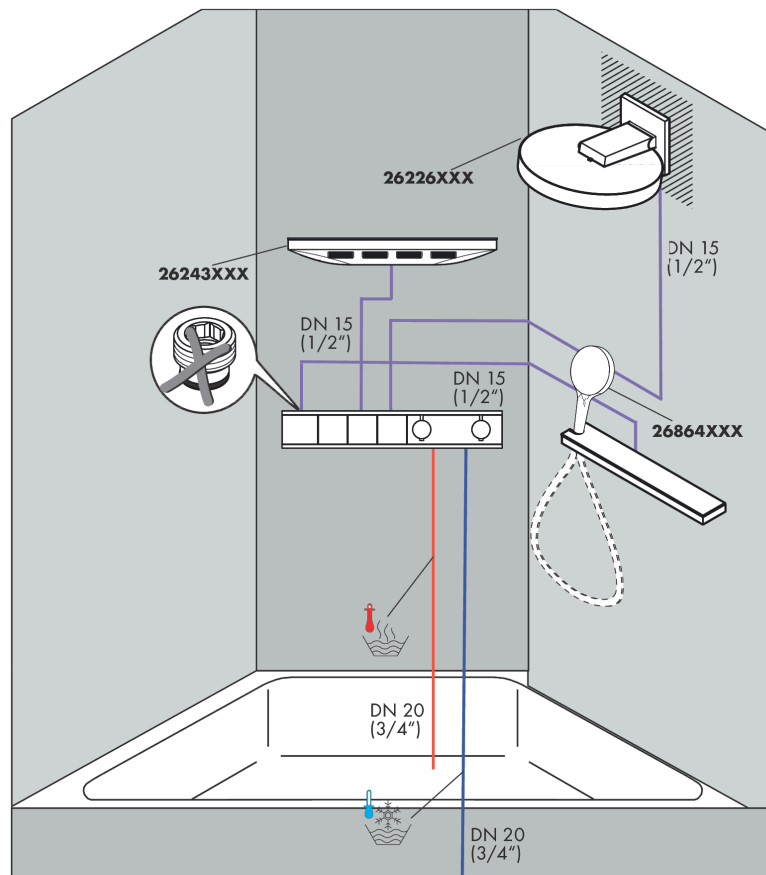

RainSelect**Скрытая часть RainSelect для 3 потребителей**

№041F\043E\0432\0435\0440\0445\043D\043E\0441\0442\044C:
номер: **15311180**

Артикульный

**Описание****Характеристики**

- 3 функции
- соединительная резьба Rp 3/4
- горизонтальная установка
- звукопоглощающая установка
- минимальная монтажная глубина: 92 мм
- максимальная монтажная глубина: 120 мм

Продукт**Чертеж**

RainSelect

Скрытая часть RainSelect для 3 потребителей

№041F\043E\0432\0435\0440\0445\043D\043E\0441\0442\044C: Артикулный номер: **15311180**

Артикулный номер: **15311180**

Пример монтажа

RainSelect
1531118X / 15381XXX

RainSelect

Скрытая часть RainSelect для 3 потребителей

№ артикула: 15311180

Артикул: 15311180

Покомпонентное изображение

Год выпуска: >10/17

RainSelect

Скрытая часть RainSelect для 3 потребителей

№ артикула: 15311180

Артикульный

Перечень запасных частей

Год выпуска: >10/17

Позиция	Описание	Артикульный номер	PC	PU
1	O-ring 15x2,5	98131000	-	1
2	O-ring 38x2,5	98198000	-	1
3	O-ring 34x2	98383000	-	1
4	sleeve	87898000	-	1
5	O-ring 20x2	98165000	-	1
6	O-ring 21,95x1,78	95169000	-	1
7	O-ring 20x1,5	98197000	-	1
8	O-ring 18x2	98181000	-	1
9	O-ring 13x2	98128000	-	1
a	extension 25 mm	93433000	-	1