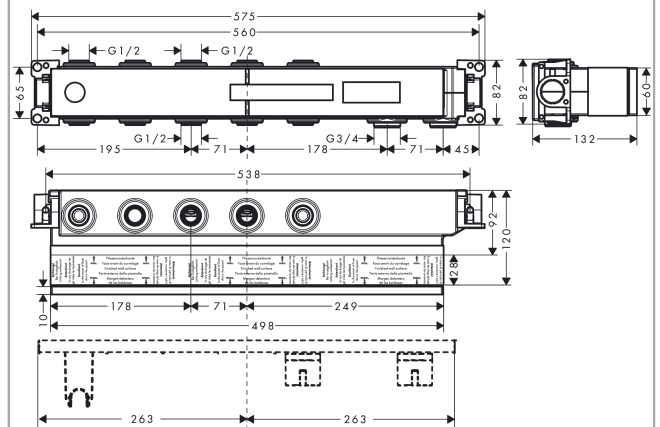

RainSelect**Скрытая часть RainSelect для 3 потребителей**

№041F\043E\0432\0435\0440\0445\043D\043E\0441\0442\044C:
номер: **15311180**

Артикульный

**Описание****Характеристики**

- 3 функции
- соединительная резьба Rp 3/4
- горизонтальная установка
- звукопоглощающая установка
- минимальная монтажная глубина: 92 мм
- максимальная монтажная глубина: 120 мм

Продукт**Чертеж**

RainSelect

Скрытая часть RainSelect для 3 потребителей

№041F\043E\0432\0435\0440\0445\043D\043E\0441\0442\044C: Артикулный номер: **15311180**

Артикулный номер: **15311180**

Пример монтажа

RainSelect
1531118X / 15381XXX

RainSelect

Скрытая часть RainSelect для 3 потребителей

№ артикула: 15311180

Артикул: 15311180

Покомпонентное изображение

Год выпуска: >10/17

RainSelect

Скрытая часть RainSelect для 3 потребителей

№ артикула: 15311180

Артикульный

Перечень запасных частей

Год выпуска: >10/17

Позиция	Описание	Артикульный номер	PC	PU
1	O-ring 15x2,5	98131000	-	1
2	O-ring 38x2,5	98198000	-	1
3	O-ring 34x2	98383000	-	1
4	sleeve	87898000	-	1
5	O-ring 20x2	98165000	-	1
6	O-ring 21,95x1,78	95169000	-	1
7	O-ring 20x1,5	98197000	-	1
8	O-ring 18x2	98181000	-	1
9	O-ring 13x2	98128000	-	1
a	extension 25 mm	93433000	-	1